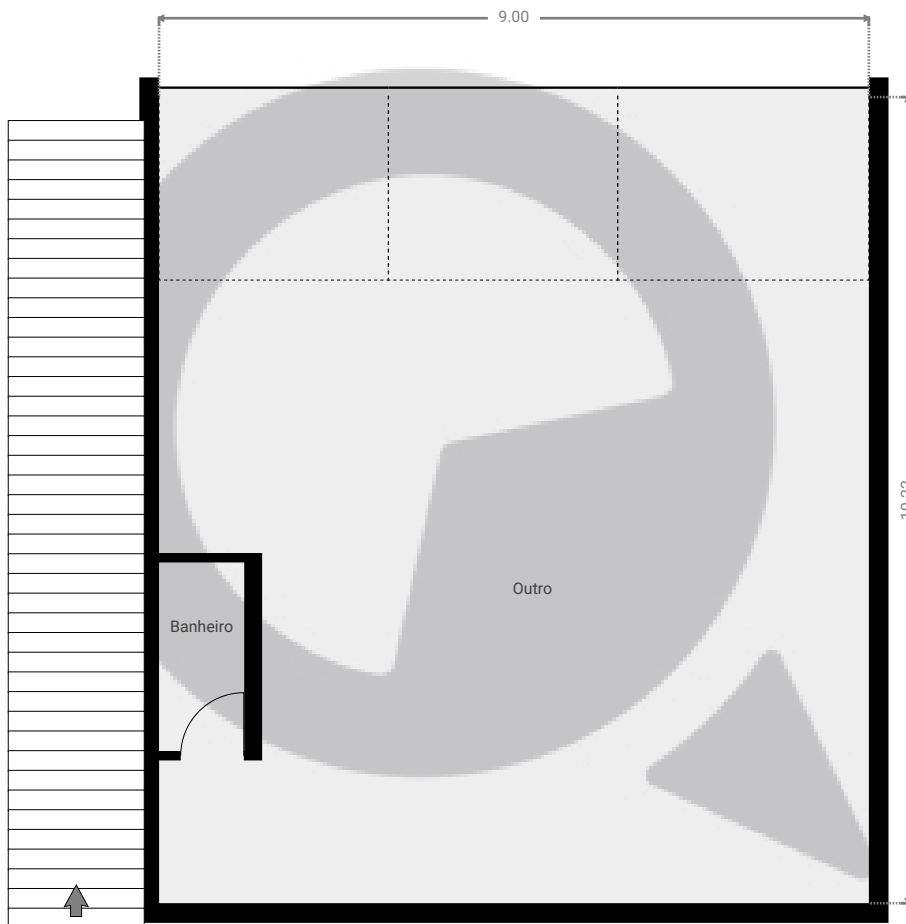

Rua Salgueiro

Rua Salgueiro do Campo 383, 05814-210, São Paulo, BR

ÁREA TOTAL: 432.86 m² · ÁREA DE MORADIA: 402.21 m² · PISOS: 3 · CÔMODOS: 14

▼ Andar Térreo

ÁREA TOTAL: 91.12 m² · ÁREA DE MORADIA: 91.12 m² · CÔMODOS: 2

ESTA PLANTA É FORNECIDA SEM QUALQUER TIPO DE GARANTIA E PRECISÃO DE MEDIDAS.

Page 1/3

Rua Salgueiro

Rua Salgueiro do Campo 383, 05814-210, São Paulo, BR

ÁREA TOTAL: 432.86 m² · ÁREA DE MORADIA: 402.21 m² · PISOS: 3 · CÔMODOS: 14

▼ 2º Piso

ÁREA TOTAL: 122.38 m² · ÁREA DE MORADIA: 122.38 m² · CÔMODOS: 3

ESTA PLANTA É FORNECIDA SEM QUALQUER TIPO DE GARANTIA E PRECISÃO DE MEDIDAS.

Page 2/3

Rua Salgueiro

Rua Salgueiro do Campo 383, 05814-210, São Paulo, BR

ÁREA TOTAL: 432.86 m² · ÁREA DE MORADIA: 402.21 m² · PISOS: 3 · CÔMODOS: 14

▼ 3º Piso

ÁREA TOTAL: 219.36 m² · ÁREA DE MORADIA: 188.71 m² · CÔMODOS: 9

ESTA PLANTA É FORNECIDA SEM QUALQUER TIPO DE GARANTIA E PRECISÃO DE MEDIDAS.