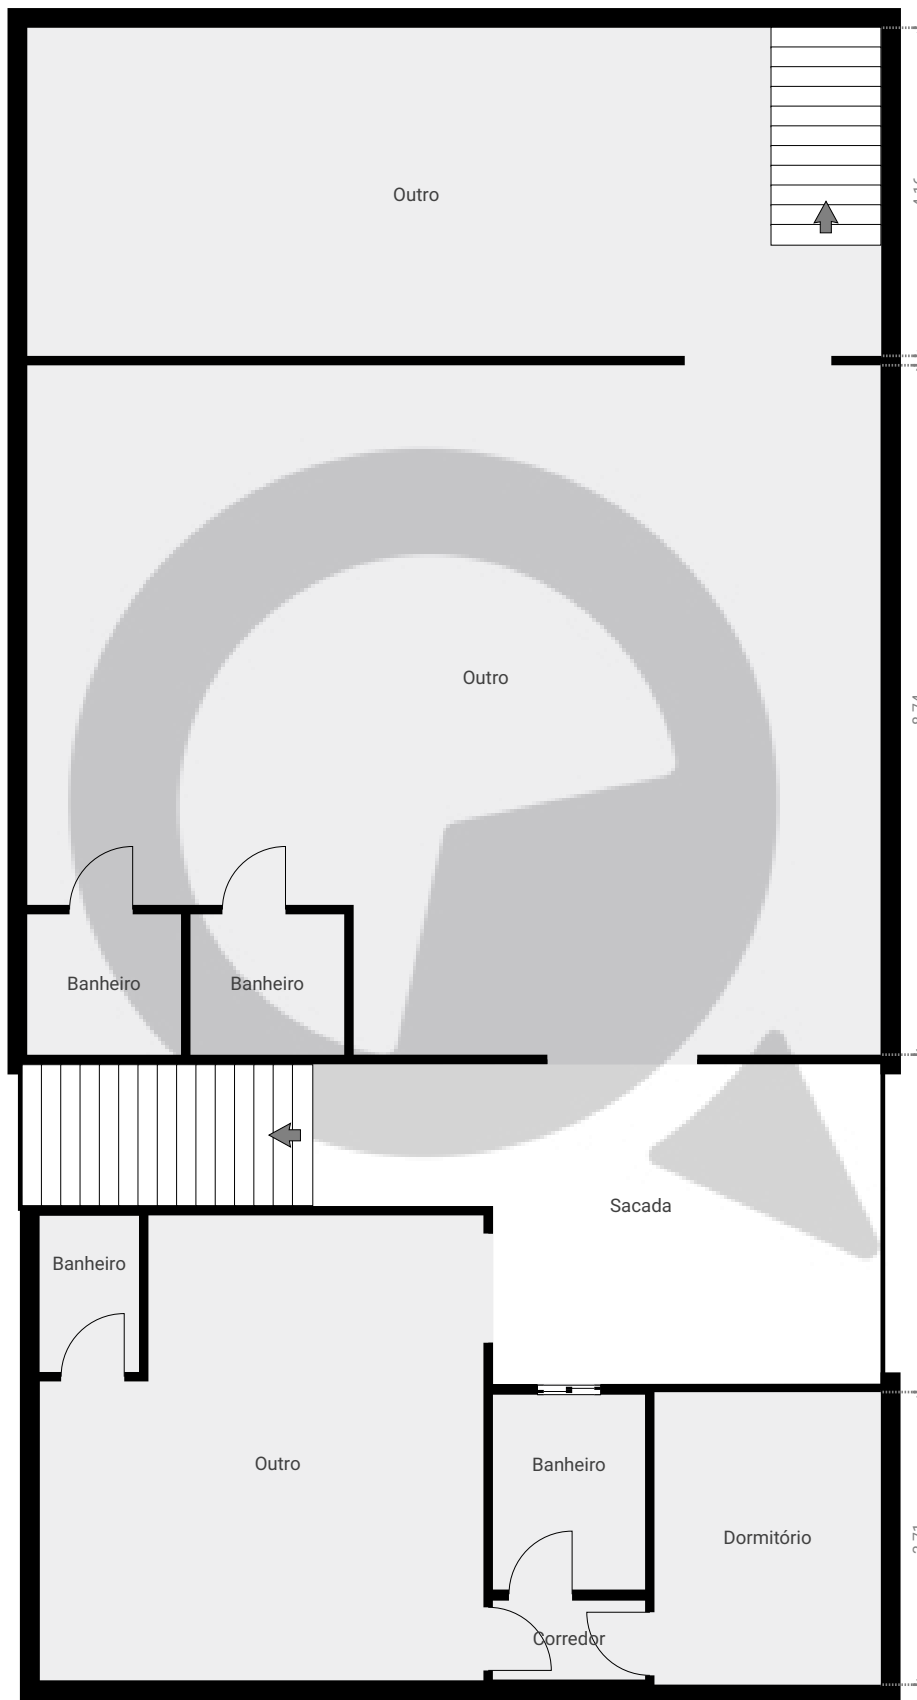

Rua Salgueiro

Rua Salgueiro do Campo 383, 05814-210, São Paulo, BR

ÁREA TOTAL: 432.86 m² · ÁREA DE MORADIA: 402.21 m² · PISOS: 3 · CÔMODOS: 14

▼ Andar Térreo

ÁREA TOTAL: 91.12 m² · ÁREA DE MORADIA: 91.12 m² · CÔMODOS: 2

ESTA PLANTA É FORNECIDA SEM QUALQUER TIPO DE GARANTIA E PRECISÃO DE MEDIDAS.

Page 1/3

Rua Salgueiro

Rua Salgueiro do Campo 383, 05814-210, São Paulo, BR

ÁREA TOTAL: 432.86 m² · ÁREA DE MORADIA: 402.21 m² · PISOS: 3 · CÔMODOS: 14

▼ 2º Piso

ÁREA TOTAL: 122.38 m² · ÁREA DE MORADIA: 122.38 m² · CÔMODOS: 3

ESTA PLANTA É FORNECIDA SEM QUALQUER TIPO DE GARANTIA E PRECISÃO DE MEDIDAS.

Page 2/3

Rua Salgueiro

Rua Salgueiro do Campo 383, 05814-210, São Paulo, BR

ÁREA TOTAL: 432.86 m² · ÁREA DE MORADIA: 402.21 m² · PISOS: 3 · CÔMODOS: 14

▼ 3º Piso

ÁREA TOTAL: 219.36 m² · ÁREA DE MORADIA: 188.71 m² · CÔMODOS: 9

ESTA PLANTA É FORNECIDA SEM QUALQUER TIPO DE GARANTIA E PRECISÃO DE MEDIDAS.