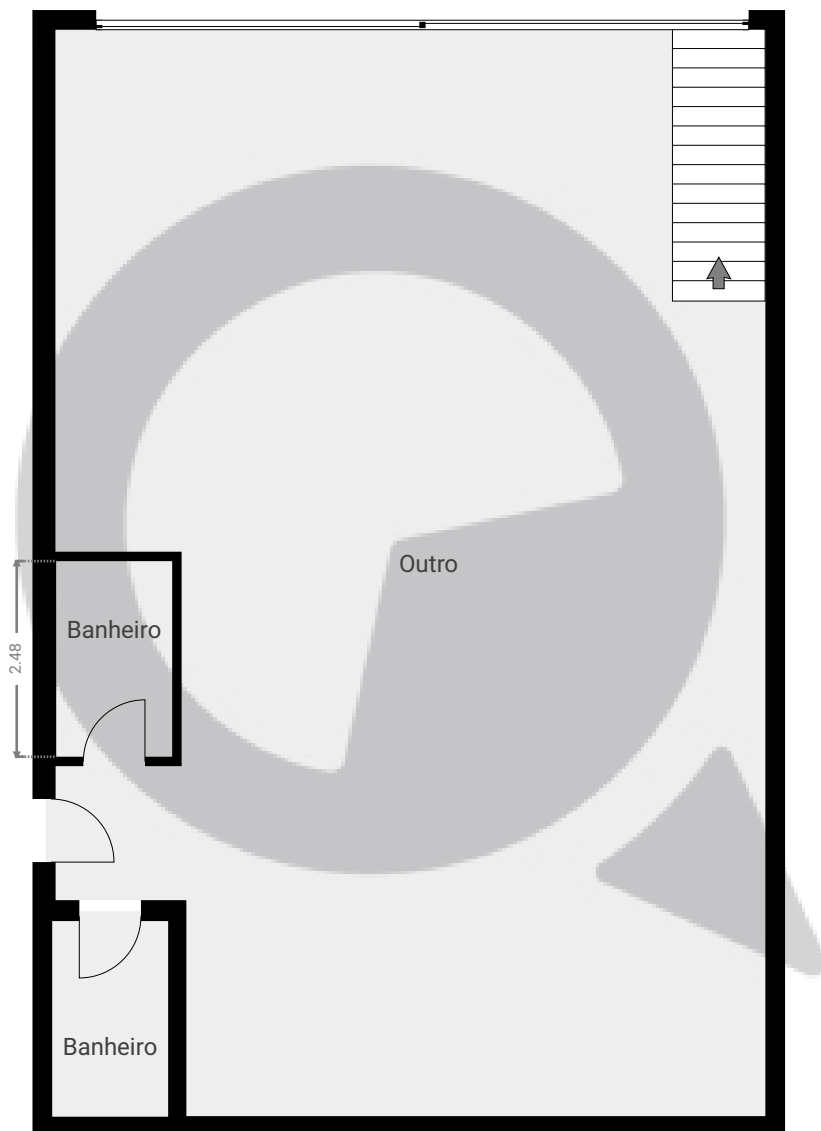

Rua Salgueiro

Rua Salgueiro do Campo 383, 05814-210, São Paulo, BR

ÁREA TOTAL: 432.86 m² · ÁREA DE MORADIA: 402.21 m² · PISOS: 3 · CÔMODOS: 14

▼ Andar Térreo

ÁREA TOTAL: 91.12 m² · ÁREA DE MORADIA: 91.12 m² · CÔMODOS: 2

ESTA PLANTA É FORNECIDA SEM QUALQUER TIPO DE GARANTIA E PRECISÃO DE MEDIDAS.

Page 1/3

Rua Salgueiro

Rua Salgueiro do Campo 383, 05814-210, São Paulo, BR

ÁREA TOTAL: 432.86 m² · ÁREA DE MORADIA: 402.21 m² · PISOS: 3 · CÔMODOS: 14

▼ 2º Piso

ÁREA TOTAL: 122.38 m² · ÁREA DE MORADIA: 122.38 m² · CÔMODOS: 3

ESTA PLANTA É FORNECIDA SEM QUALQUER TIPO DE GARANTIA E PRECISÃO DE MEDIDAS.

Page 2/3

Rua Salgueiro

Rua Salgueiro do Campo 383, 05814-210, São Paulo, BR

ÁREA TOTAL: 432.86 m² · ÁREA DE MORADIA: 402.21 m² · PISOS: 3 · CÔMODOS: 14

▼ 3º Piso

ÁREA TOTAL: 219.36 m² · ÁREA DE MORADIA: 188.71 m² · CÔMODOS: 9

ESTA PLANTA É FORNECIDA SEM QUALQUER TIPO DE GARANTIA E PRECISÃO DE MEDIDAS.