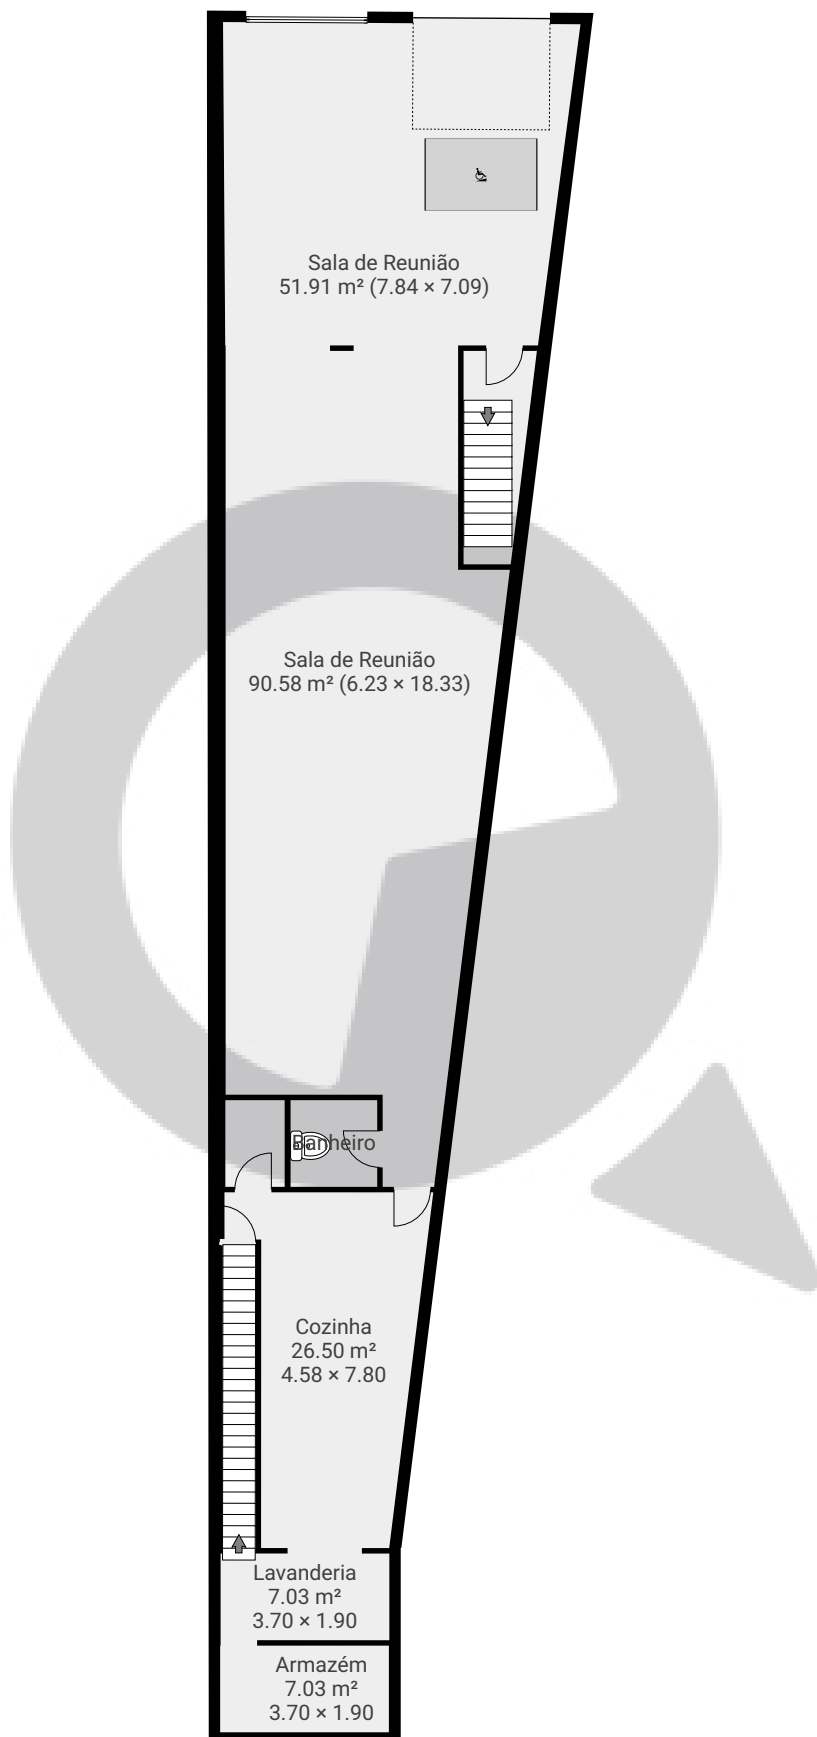

▼ Andar Térreo

CÔMODOS: 9

ESTA PLANTA É FORNECIDA SEM QUALQUER TIPO DE GARANTIA E PRECISÃO DE MEDIDAS.

ESTA PLANTA É FORNECIDA SEM QUALQUER TIPO DE GARANTIA E PRECISÃO DE MEDIDAS.

0 2 4 6m
1:166
Page 2/4

▼ Teto

CÔMODOS: 1

ESTA PLANTA É FORNECIDA SEM QUALQUER TIPO DE GARANTIA E PRECISÃO DE MEDIDAS.

0 2 4 6m
1:166
Page 3/4

▼ Cave

CÔMODOS: 5

ESTA PLANTA É FORNECIDA SEM QUALQUER TIPO DE GARANTIA E PRECISÃO DE MEDIDAS.

0 2 4 6m
1:166
Page 4/4