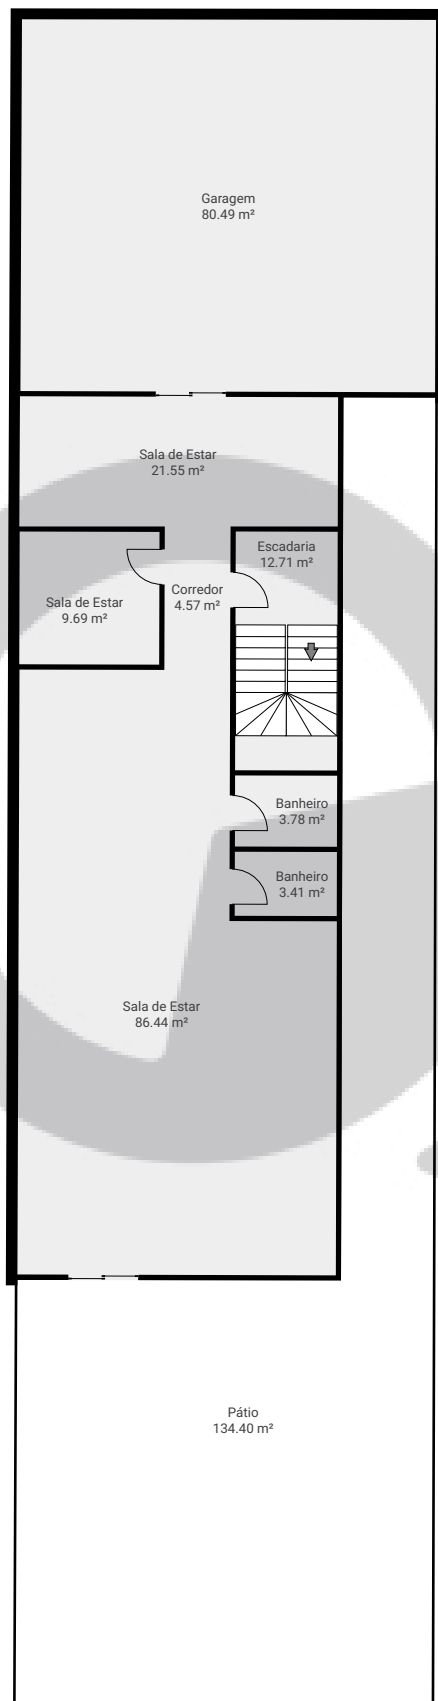

Rua das Fiandeiras, 687 - Vila Olímpia

Rua Fiandeiras 687, 04545-004, São Paulo, BR
PISOS: 4 • CÔMODOS: 35

 SuaQuadra

▼ Andar Térreo

CÔMODOS: 8

ESTA PLANTA É FORNECIDA SEM QUALQUER TIPO DE GARANTIA E PRECISÃO DE MEDIDAS.

Rua das Fiandeiras, 687 - Vila Olímpia

Rua Fiandeiras 687, 04545-004, São Paulo, BR
PISOS: 4 • CÔMODOS: 35

▼ 1º Piso

CÔMODOS: 9

ESTA PLANTA É FORNECIDA SEM QUALQUER TIPO DE GARANTIA E PRECISÃO DE MEDIDAS.

Rua das Fiandeiras, 687 - Vila Olímpia

Rua Fiandeiras 687, 04545-004, São Paulo, BR
PISOS: 4 • CÔMODOS: 35

▼ 2º Piso

CÔMODOS: 9

ESTA PLANTA É FORNECIDA SEM QUALQUER TIPO DE GARANTIA E PRECISÃO DE MEDIDAS.

Rua das Fiandeiras, 687 - Vila Olímpia

Rua Fiandeiras 687, 04545-004, São Paulo, BR
PISOS: 4 • CÔMODOS: 35

▼ 3º Piso

CÔMODOS: 9

ESTA PLANTA É FORNECIDA SEM QUALQUER TIPO DE GARANTIA E PRECISÃO DE MEDIDAS.