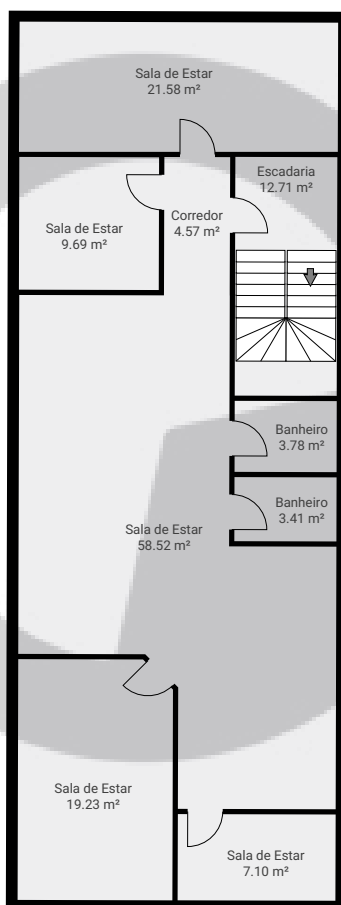

Rua das Fiandeiras, 687 - Vila Olímpia

Rua Fiandeiras 687, 04545-004, São Paulo, BR
PISOS: 4 • CÔMODOS: 35

 SuaQuadra

▼ Andar Térreo

CÔMODOS: 8

ESTA PLANTA É FORNECIDA SEM QUALQUER TIPO DE GARANTIA E PRECISÃO DE MEDIDAS.

Rua das Fiandeiras, 687 - Vila Olímpia

Rua Fiandeiras 687, 04545-004, São Paulo, BR
PISOS: 4 • CÔMODOS: 35

▼ 1º Piso

CÔMODOS: 9

ESTA PLANTA É FORNECIDA SEM QUALQUER TIPO DE GARANTIA E PRECISÃO DE MEDIDAS.

Rua das Fiandeiras, 687 - Vila Olímpia

Rua Fiandeiras 687, 04545-004, São Paulo, BR
PISOS: 4 • CÔMODOS: 35

▼ 2º Piso

CÔMODOS: 9

ESTA PLANTA É FORNECIDA SEM QUALQUER TIPO DE GARANTIA E PRECISÃO DE MEDIDAS.

Rua das Fiandeiras, 687 - Vila Olímpia

Rua Fiandeiras 687, 04545-004, São Paulo, BR
PISOS: 4 • CÔMODOS: 35

▼ 3º Piso

CÔMODOS: 9

ESTA PLANTA É FORNECIDA SEM QUALQUER TIPO DE GARANTIA E PRECISÃO DE MEDIDAS.