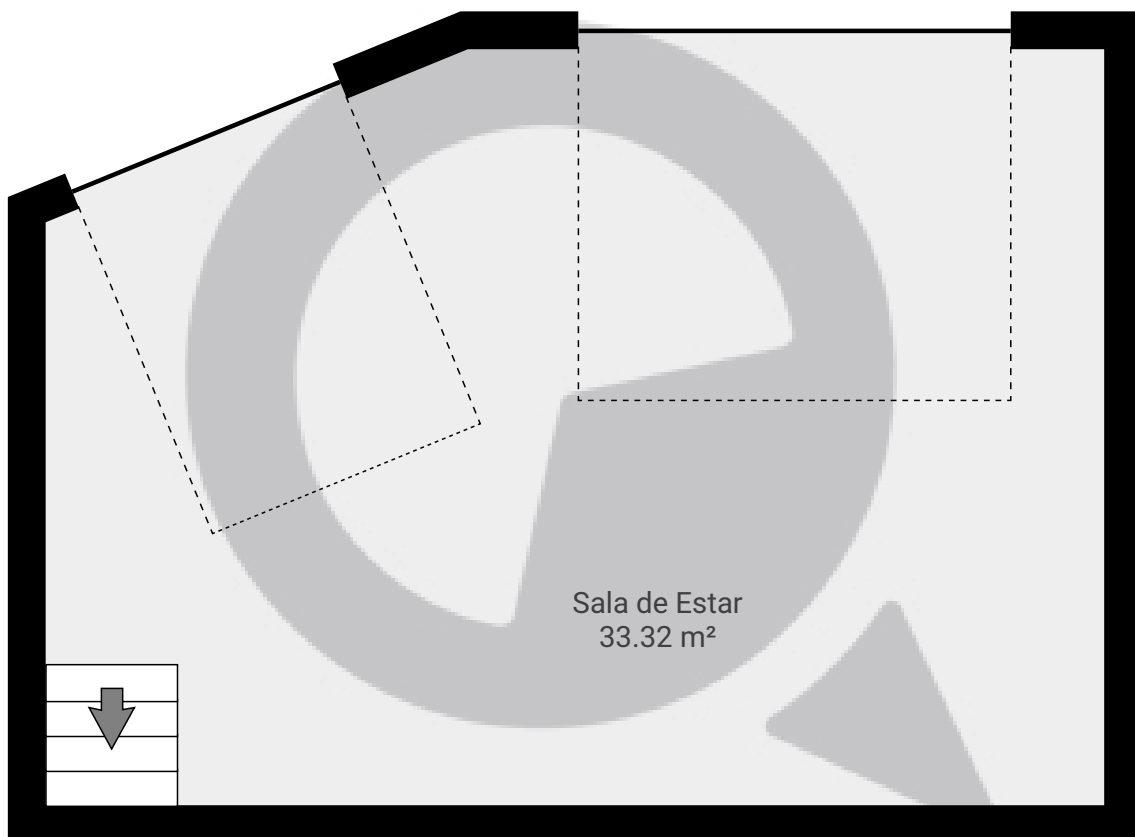

# Avenida lins de vasconcelos 3090

Avenida Lins de Vasconcelos 3090, 04112-002, São Paulo, BR  
PISOS: 2 • CÔMODOS: 5

## ▼ Andar Térreo

CÔMODOS: 1

ESTA PLANTA É FORNECIDA SEM QUALQUER TIPO DE GARANTIA E PRECISÃO DE MEDIDAS.

0.0 0.5 1.0 1.5 2.0m  
1:50

Page 1/2