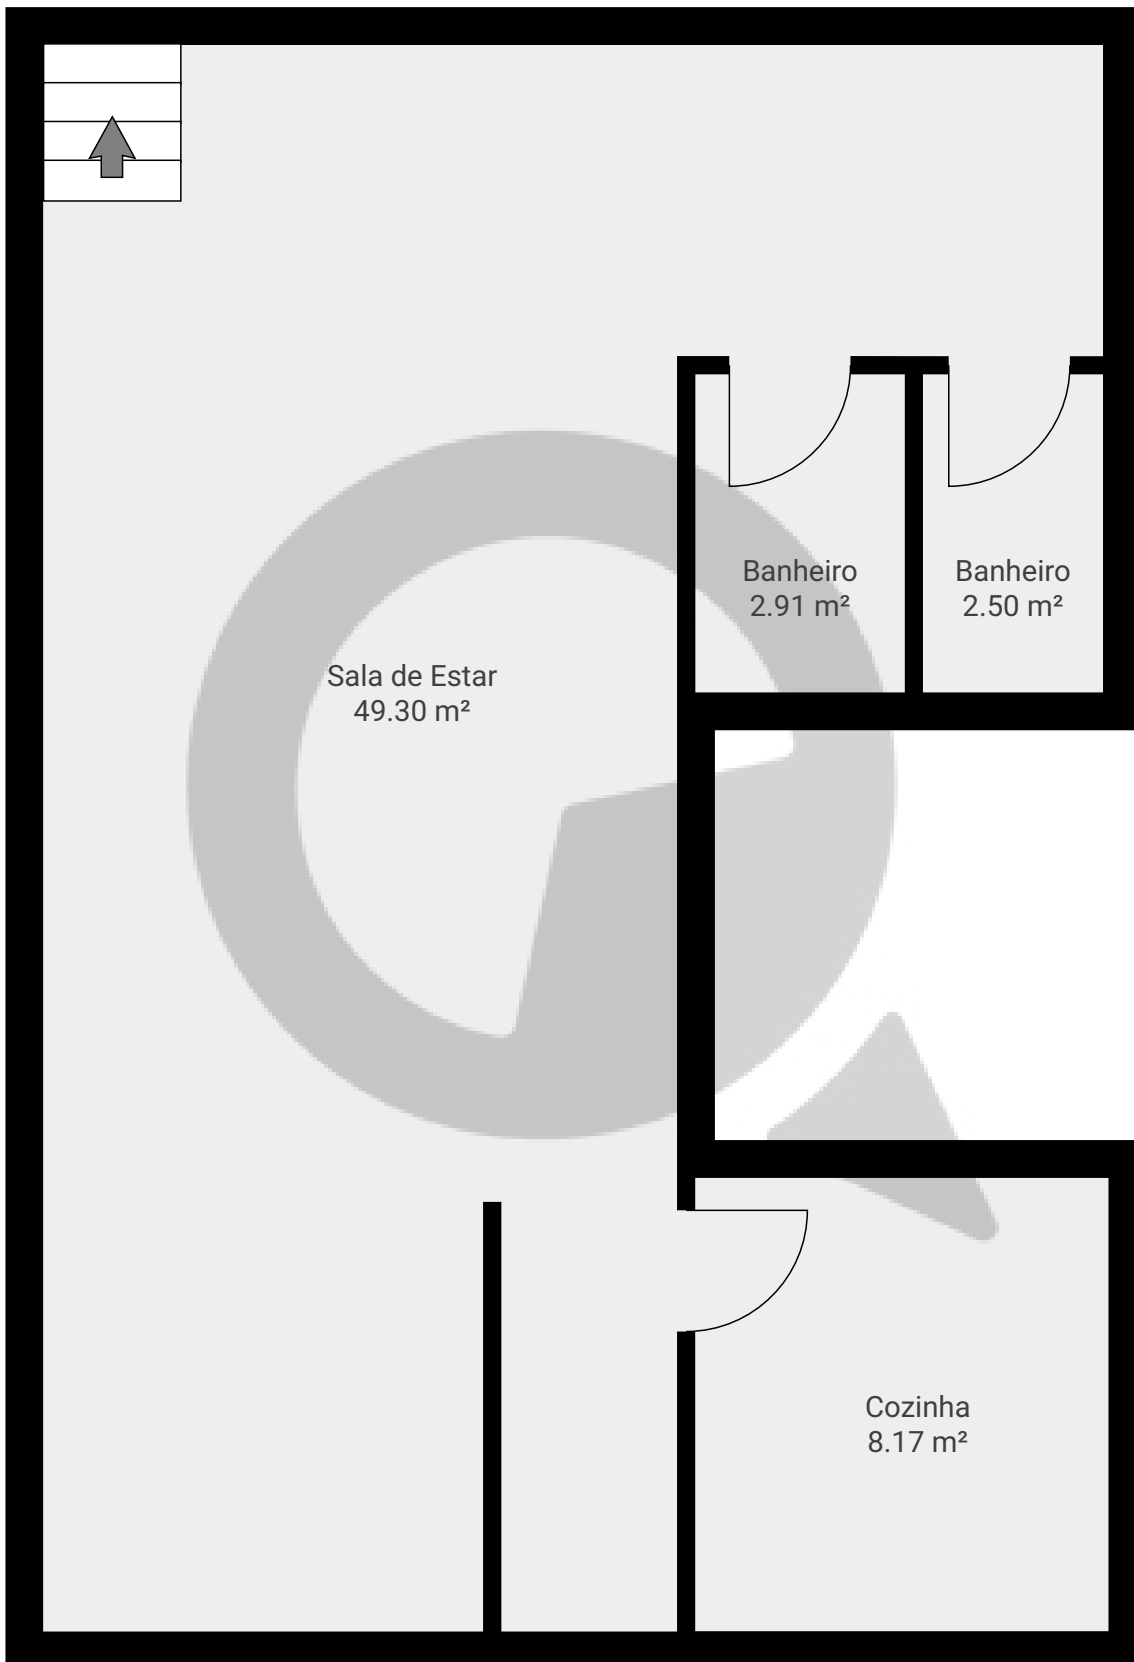

Avenida lins de vasconcelos 3090

Avenida Lins de Vasconcelos 3090, 04112-002, São Paulo, BR
PISOS: 2 • CÔMODOS: 5

▼ Andar térreo superior

CÔMODOS: 4

ESTA PLANTA É FORNECIDA SEM QUALQUER TIPO DE GARANTIA E PRECISÃO DE MEDIDAS.

1:50

Page 2/2