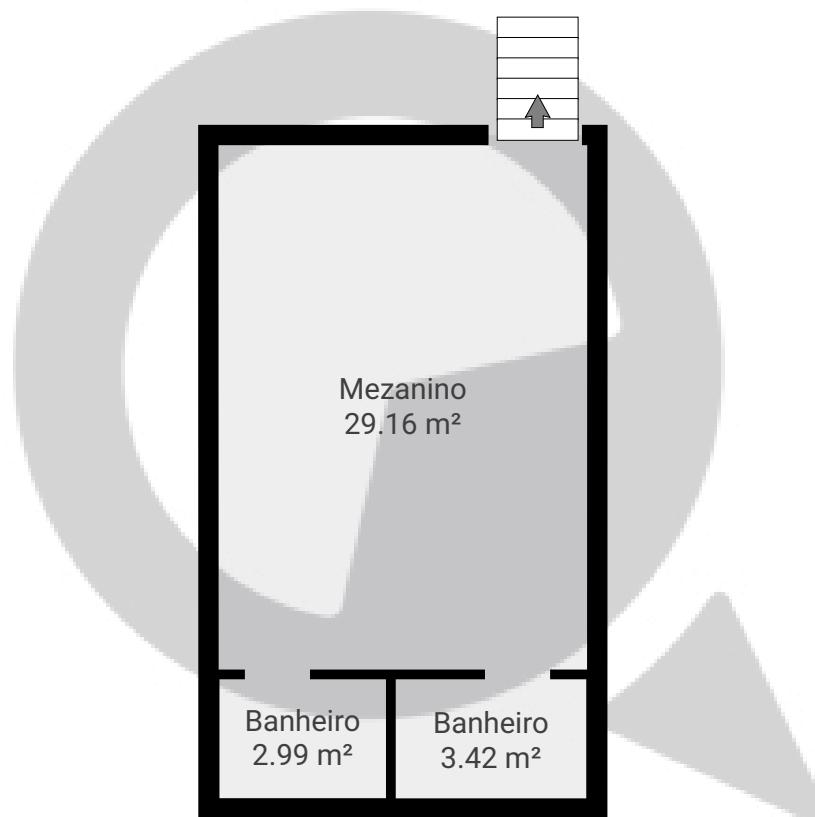

Rua Conselheiro Crispiniano 91

Rua Conselheiro Crispiniano 91, 01037-001, São Paulo, BR
PISOS: 2 • CÔMODOS: 9

▼ Andar Térreo

CÔMODOS: 6

ESTA PLANTA É FORNECIDA SEM QUALQUER TIPO DE GARANTIA E PRECISÃO DE MEDIDAS.

1:93

Page 1/2

Rua Conselheiro Crispiniano 91

Rua Conselheiro Crispiniano 91, 01037-001, São Paulo, BR
PISOS: 2 • CÔMODOS: 9

▼ 1º Piso

CÔMODOS: 3

ESTA PLANTA É FORNECIDA SEM QUALQUER TIPO DE GARANTIA E PRECISÃO DE MEDIDAS.