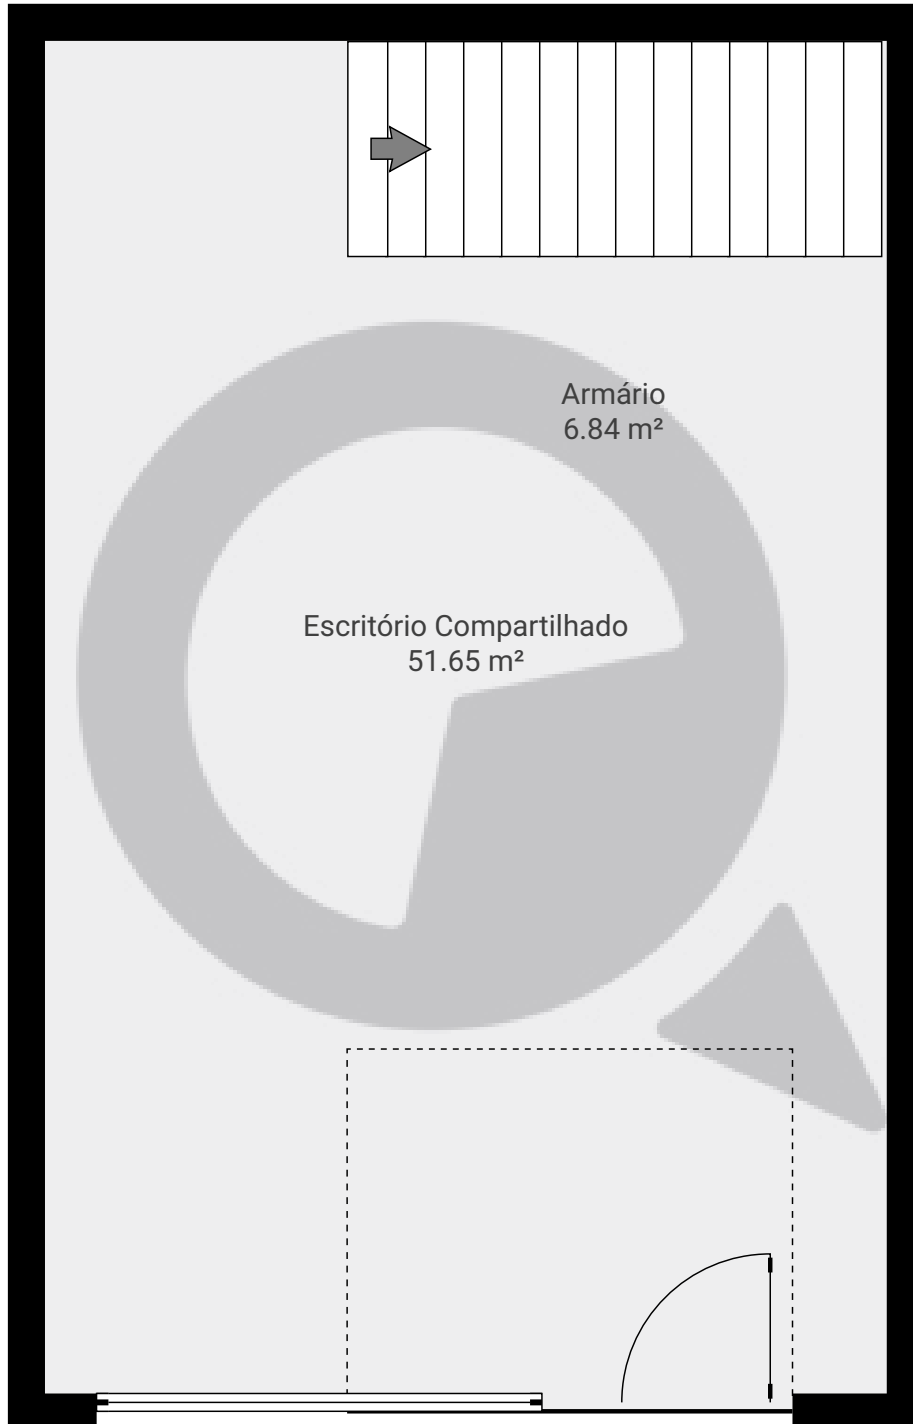

▼ Andar Térreo

ÁREA TOTAL: 51.65 m² · ÁREA DE MORADIA: 51.65 m² · CÔMODOS: 2

ESTA PLANTA É FORNECIDA SEM QUALQUER TIPO DE GARANTIA E PRECISÃO DE MEDIDAS.

0.0 0.5 1.0 1.5 2.0 2.5m
1:51

Page 1/2

▼ 2º Piso

ÁREA TOTAL: 56.78 m² · ÁREA DE MORADIA: 53.78 m² · CÔMODOS: 3