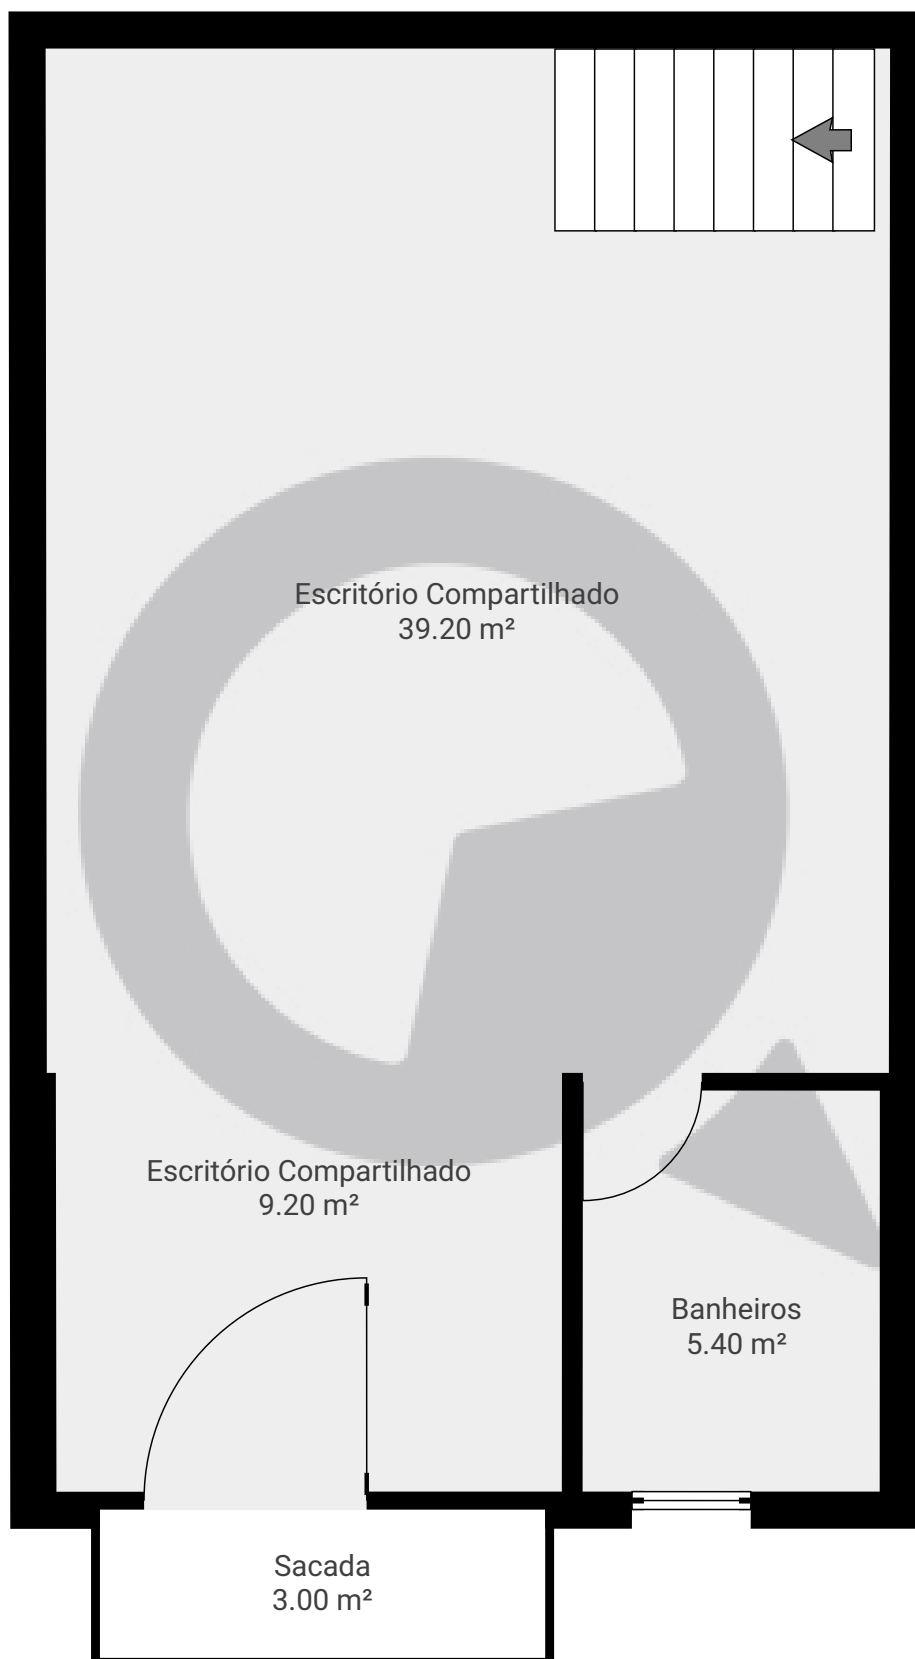

▼ Andar Térreo

ÁREA TOTAL: 51.65 m² · ÁREA DE MORADIA: 51.65 m² · CÔMODOS: 2

ESTA PLANTA É FORNECIDA SEM QUALQUER TIPO DE GARANTIA E PRECISÃO DE MEDIDAS.

0.0 0.5 1.0 1.5 2.0 2.5m
1:51

Page 1/2

▼ 2º Piso

ÁREA TOTAL: 56.78 m² · ÁREA DE MORADIA: 53.78 m² · CÔMODOS: 3