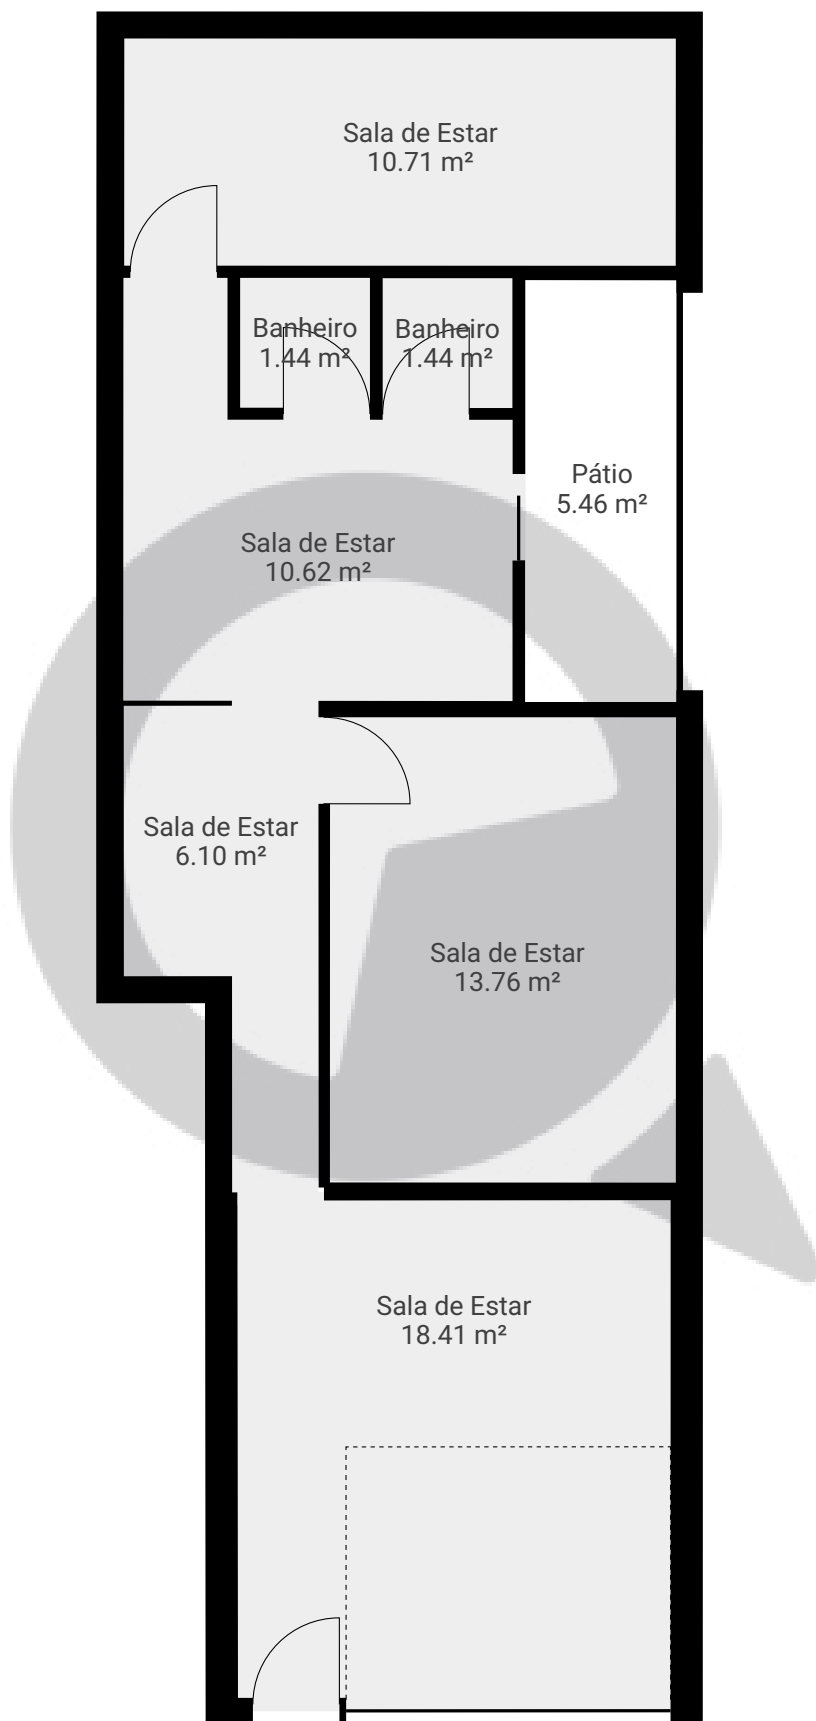

Praça Barão de Itaquí, 663 térreo - Vila Gomes Cardim

ÁREA TOTAL: 67.89 m² · ÁREA DE MORADIA: 62.43 m² · PISOS: 1 · CÔMODOS: 7

▼ Andar Térreo

ÁREA TOTAL: 67.89 m² · ÁREA DE MORADIA: 62.43 m² · CÔMODOS: 7

ESTA PLANTA É FORNECIDA SEM QUALQUER TIPO DE GARANTIA E PRECISÃO DE MEDIDAS.

1:70
Page 1/1