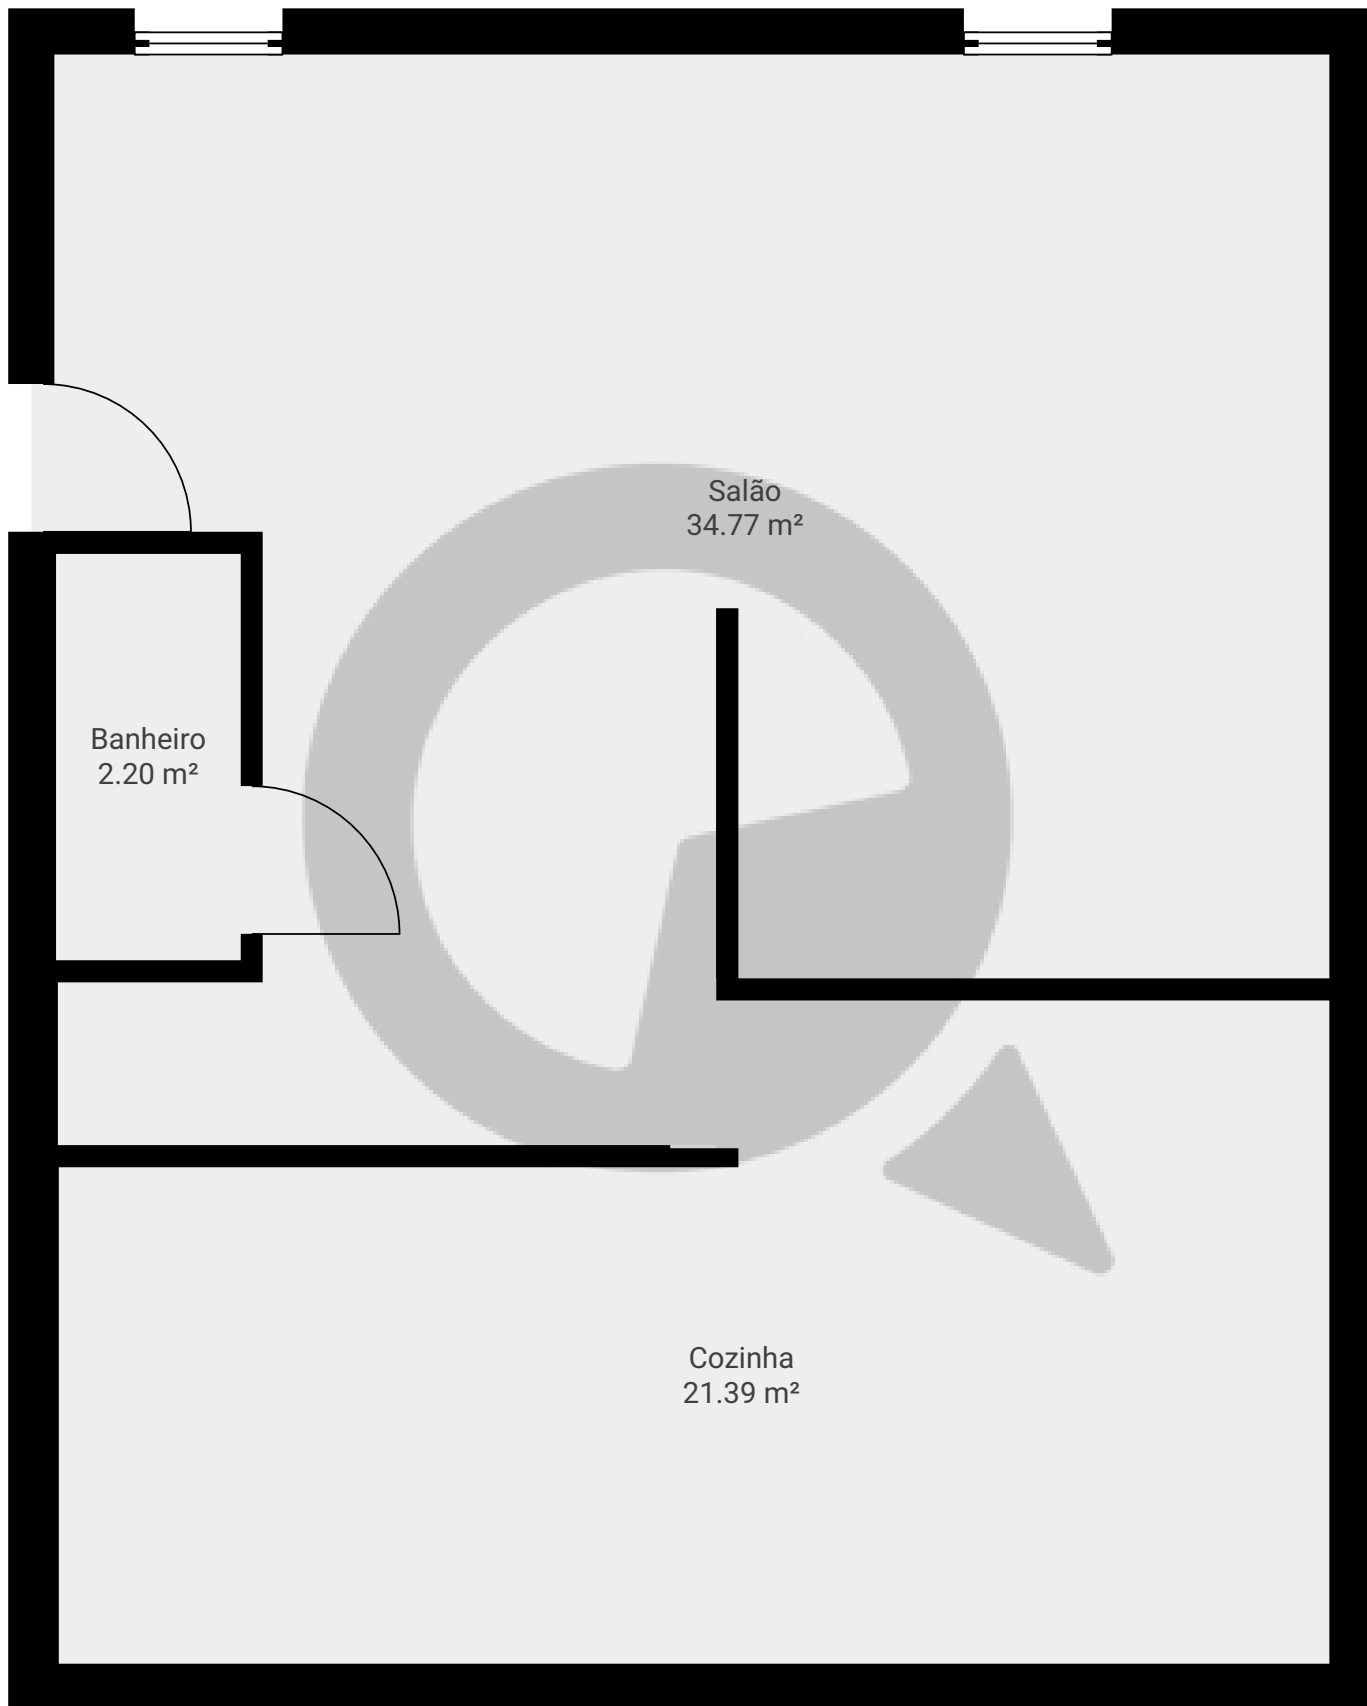

▼ Andar Térreo

ÁREA TOTAL: 58.33 m² • ÁREA DE MORADIA: 58.33 m² • CÔMODOS: 3

ESTA PLANTA É FORNECIDA SEM QUALQUER TIPO DE GARANTIA E PRECISÃO DE MEDIDAS.

1:41

Page 1/1