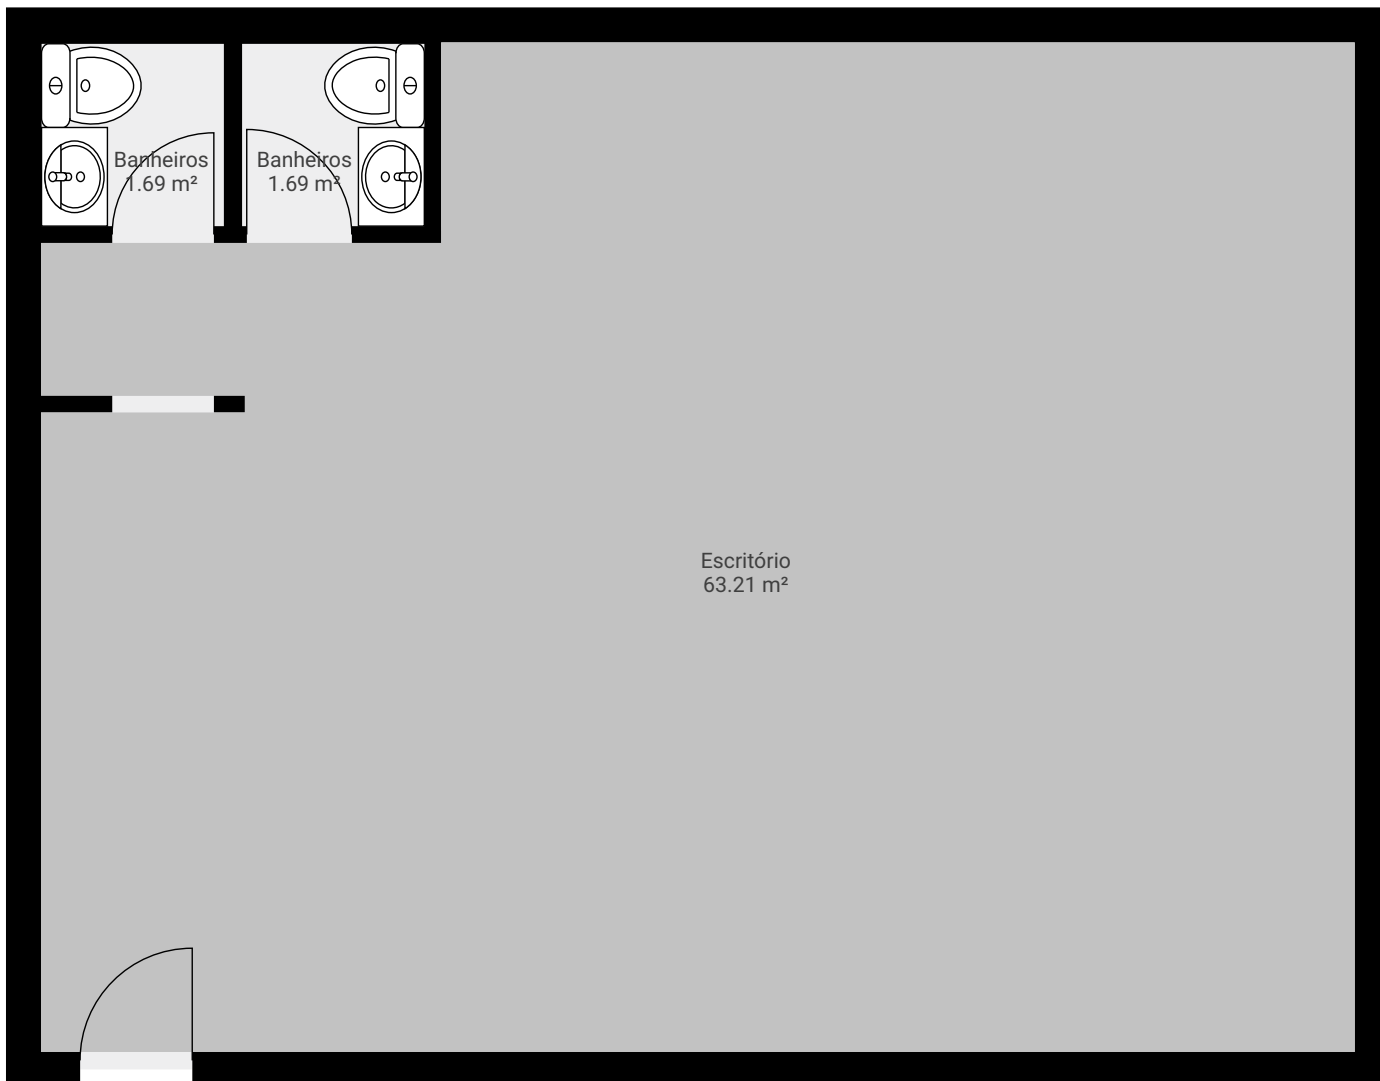

Avenida Morumbi 6901 CJ 32

ÁREA TOTAL: 66.58 m² · ÁREA DE MORADIA: 66.58 m² · PISOS: 1 · CÔMODOS: 3

▼ 3º Piso

ÁREA TOTAL: 66.58 m² · ÁREA DE MORADIA: 66.58 m² · CÔMODOS: 3

ESTA PLANTA É FORNECIDA SEM QUALQUER TIPO DE GARANTIA E PRECISÃO DE MEDIDAS.