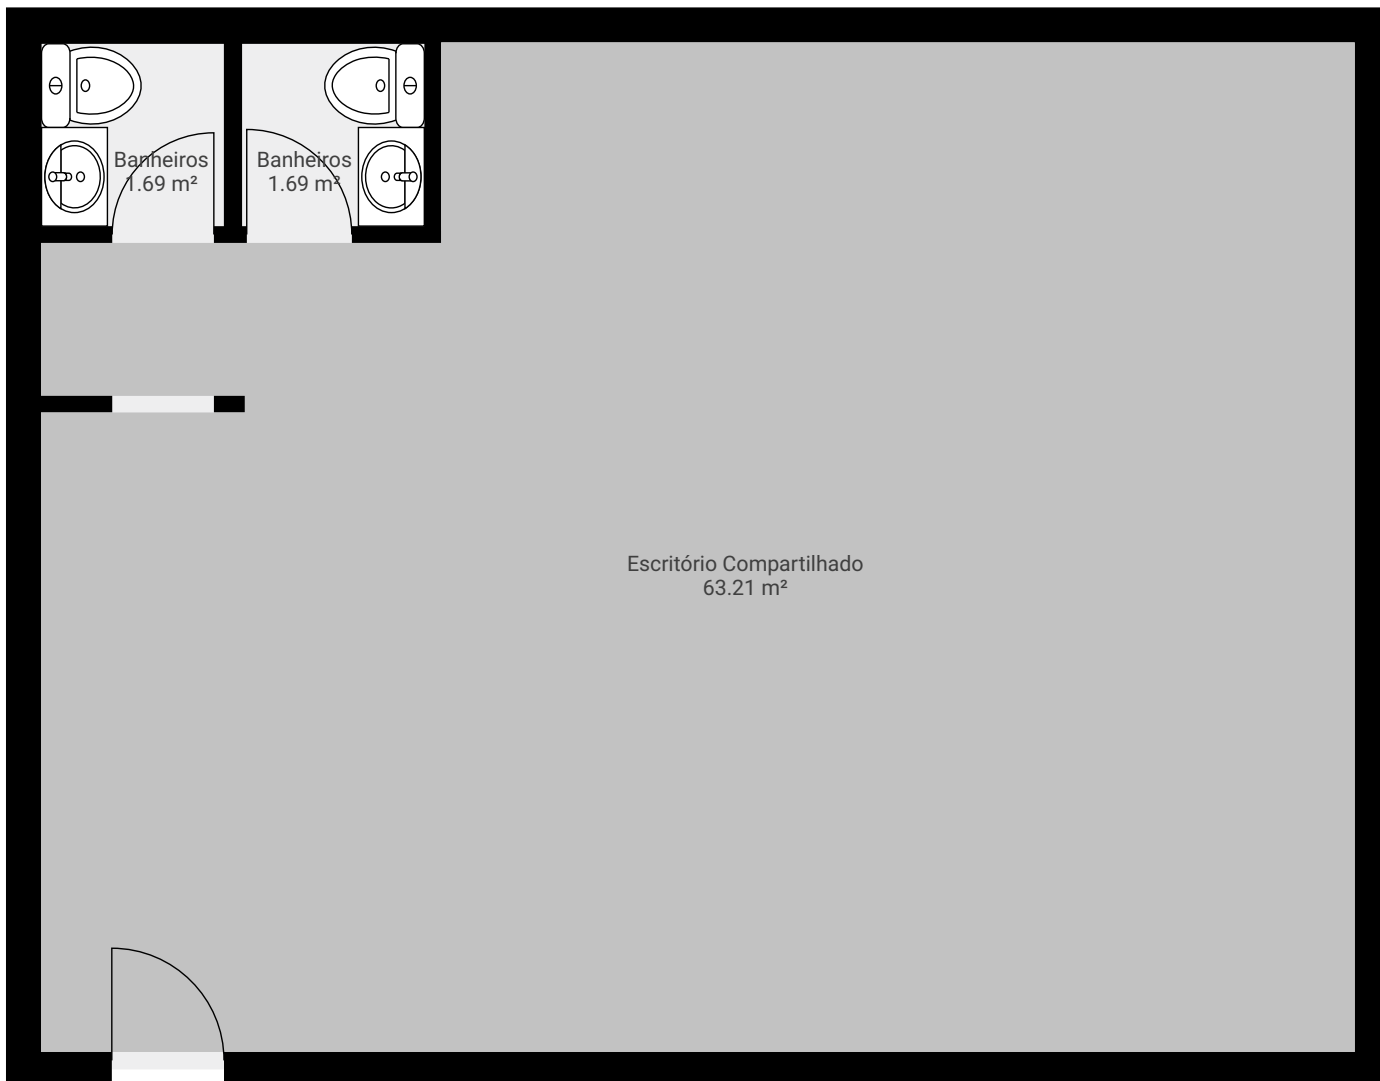

# Avenida Morumbi 6901 CJ 62

ÁREA TOTAL: 66.58 m<sup>2</sup> · ÁREA DE MORADIA: 66.58 m<sup>2</sup> · PISOS: 1 · CÔMODOS: 3

## ▼ 6º Piso

ÁREA TOTAL: 66.58 m<sup>2</sup> · ÁREA DE MORADIA: 66.58 m<sup>2</sup> · CÔMODOS: 3

ESTA PLANTA É FORNECIDA SEM QUALQUER TIPO DE GARANTIA E PRECISÃO DE MEDIDAS.