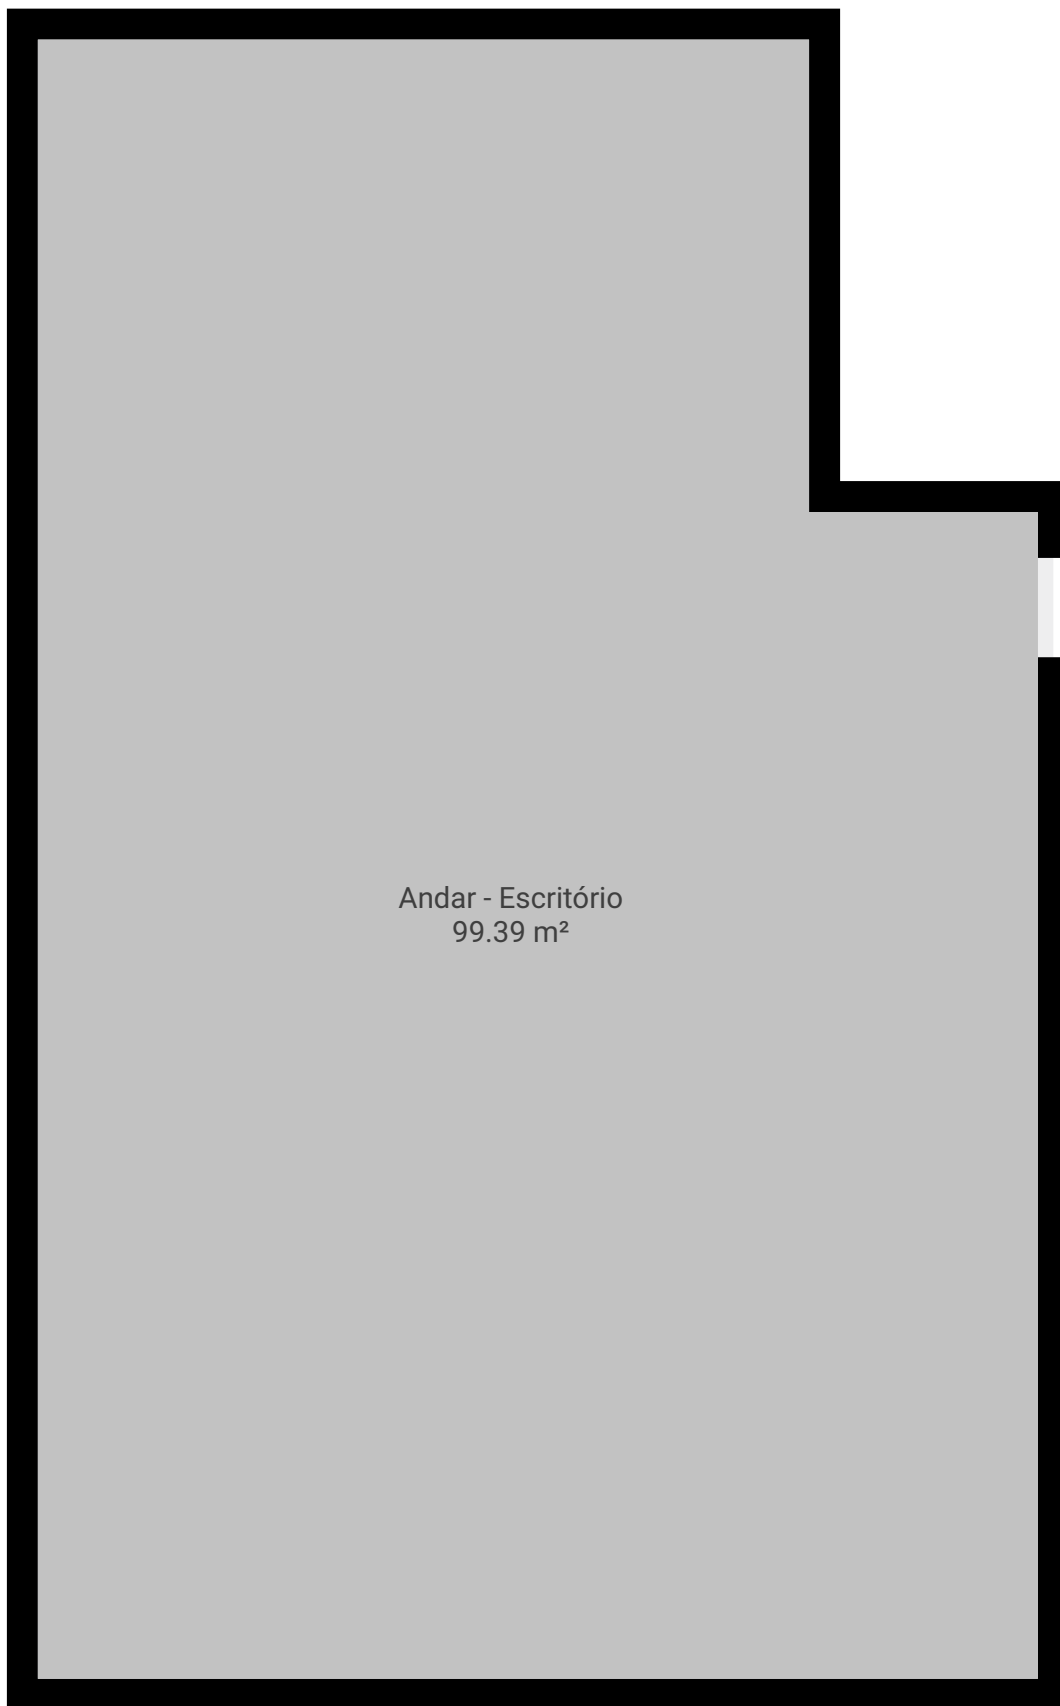

▼ 8º Piso

ÁREA TOTAL: 99.36 m² · ÁREA DE MORADIA: 99.36 m² · CÔMODOS: 1

ESTA PLANTA É FORNECIDA SEM QUALQUER TIPO DE GARANTIA E PRECISÃO DE MEDIDAS.