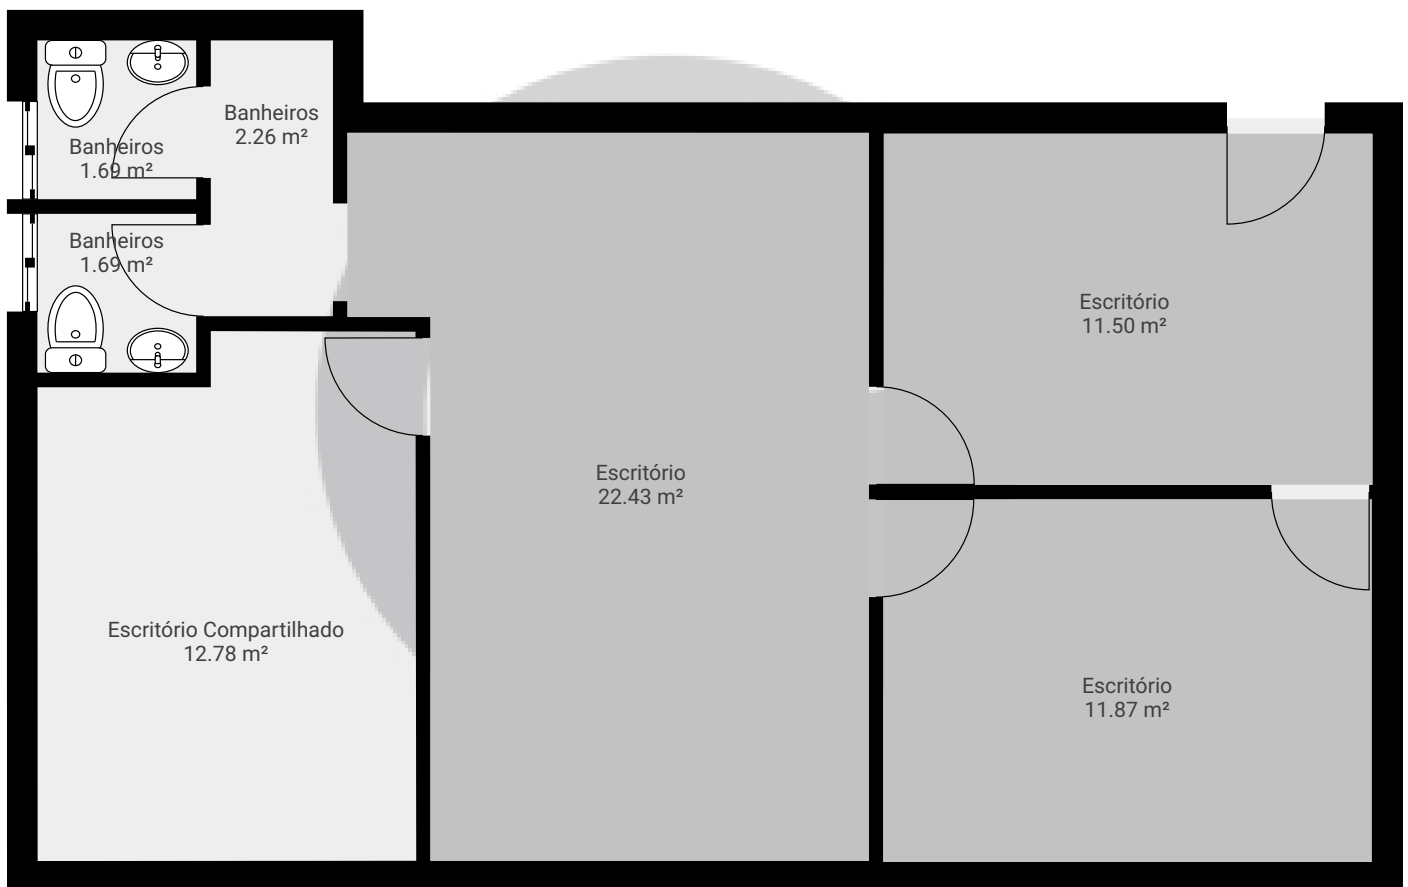

▼ 1º Piso

ÁREA TOTAL: 64.19 m² • ÁREA DE MORADIA: 64.19 m² • CÔMODOS: 7

ESTA PLANTA É FORNECIDA SEM QUALQUER TIPO DE GARANTIA E PRECISÃO DE MEDIDAS.