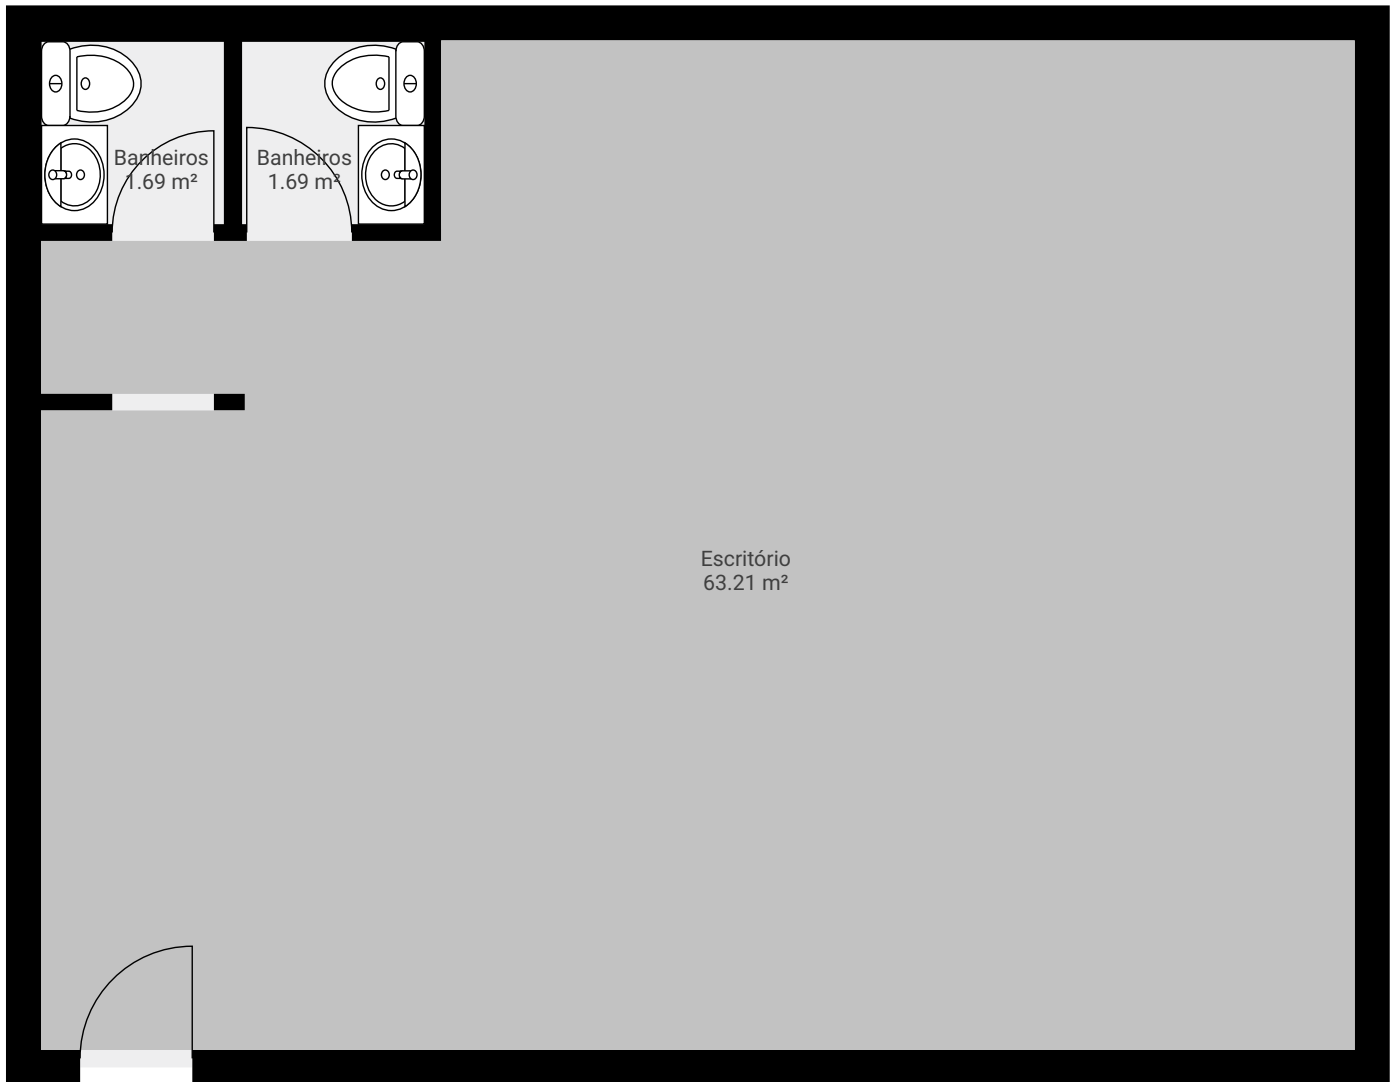

# Avenida Morumbi 6901 CJ 12

ÁREA TOTAL: 66.58 m<sup>2</sup> · ÁREA DE MORADIA: 66.58 m<sup>2</sup> · PISOS: 1 · CÔMODOS: 3

## ▼ 1º Piso

ÁREA TOTAL: 66.58 m<sup>2</sup> · ÁREA DE MORADIA: 66.58 m<sup>2</sup> · CÔMODOS: 3

ESTA PLANTA É FORNECIDA SEM QUALQUER TIPO DE GARANTIA E PRECISÃO DE MEDIDAS.

0.0 0.5 1.0 1.5 2.0 2.5m  
1:54