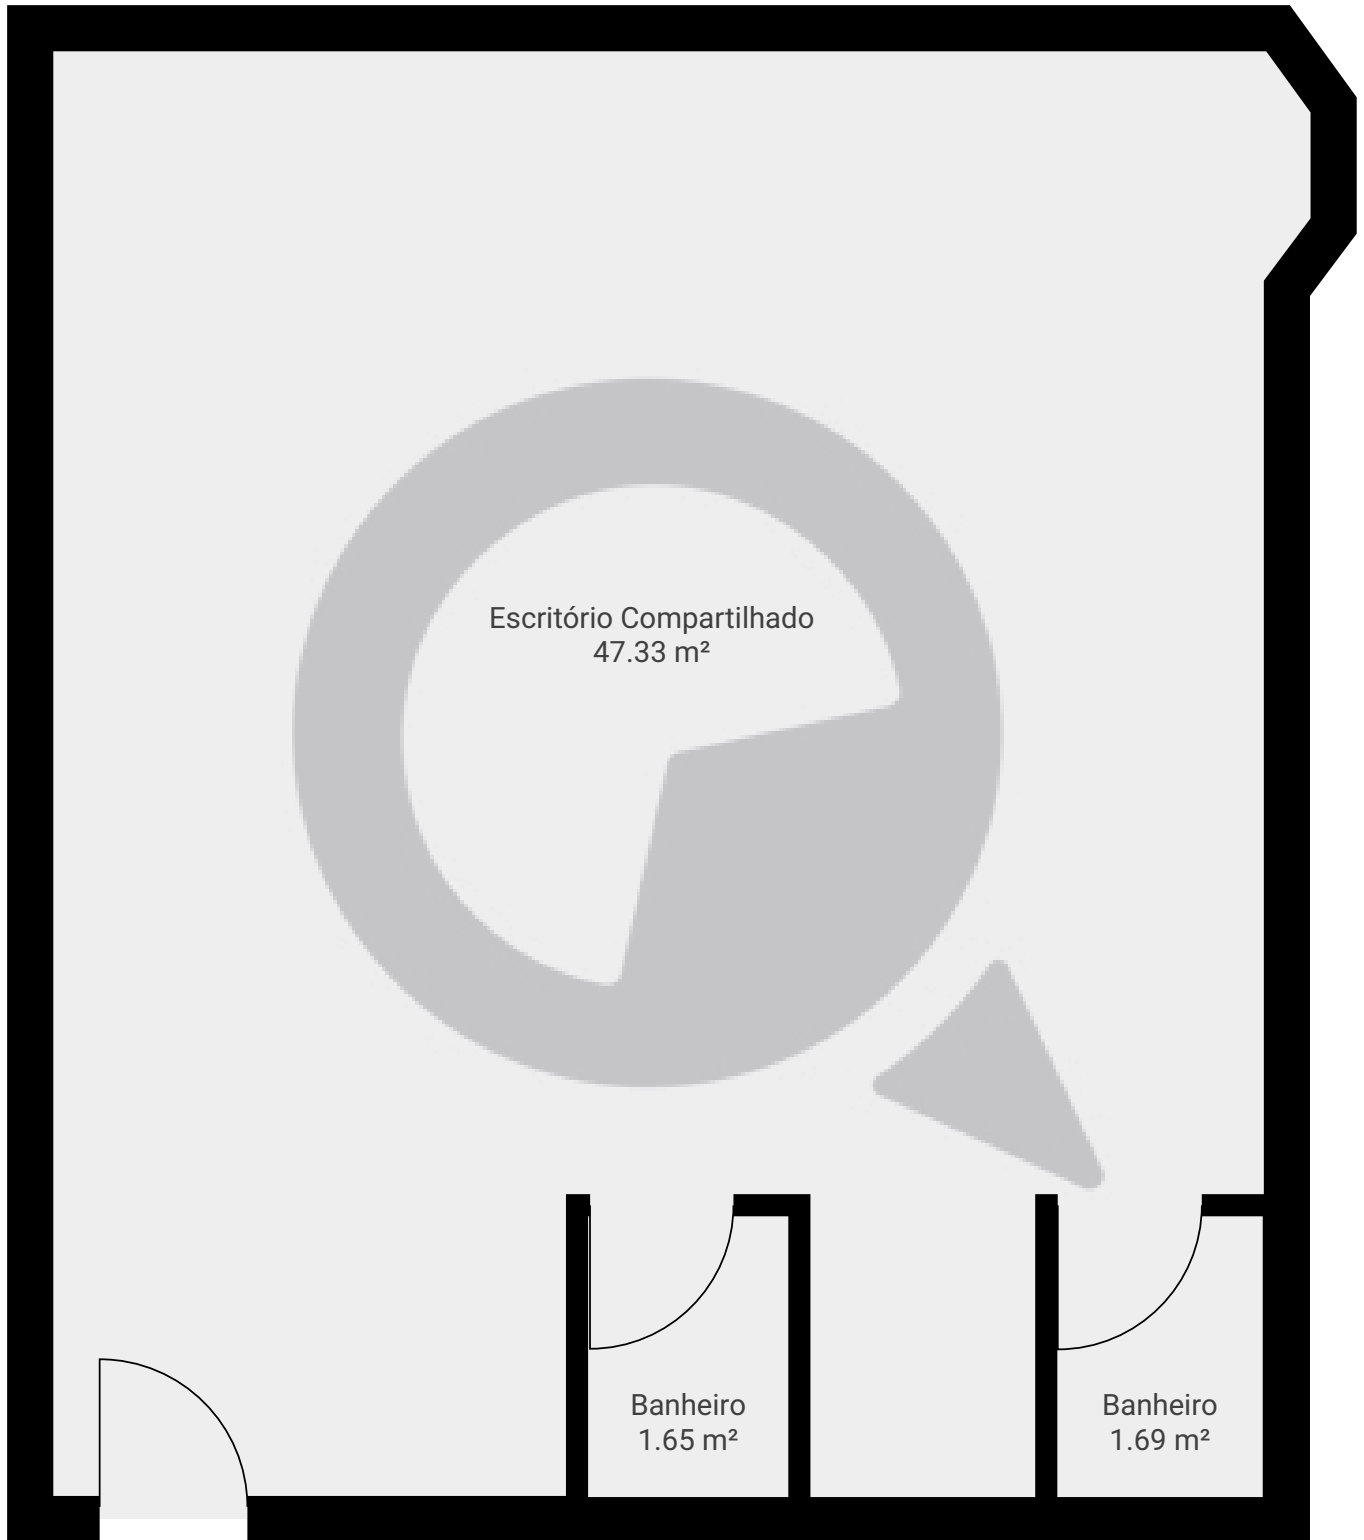

▼ 4º Piso

ÁREA TOTAL: 50.66 m² · ÁREA DE MORADIA: 50.66 m² · CÔMODOS: 3

ESTA PLANTA É FORNECIDA SEM QUALQUER TIPO DE GARANTIA E PRECISÃO DE MEDIDAS.

1:41

Page 1/1