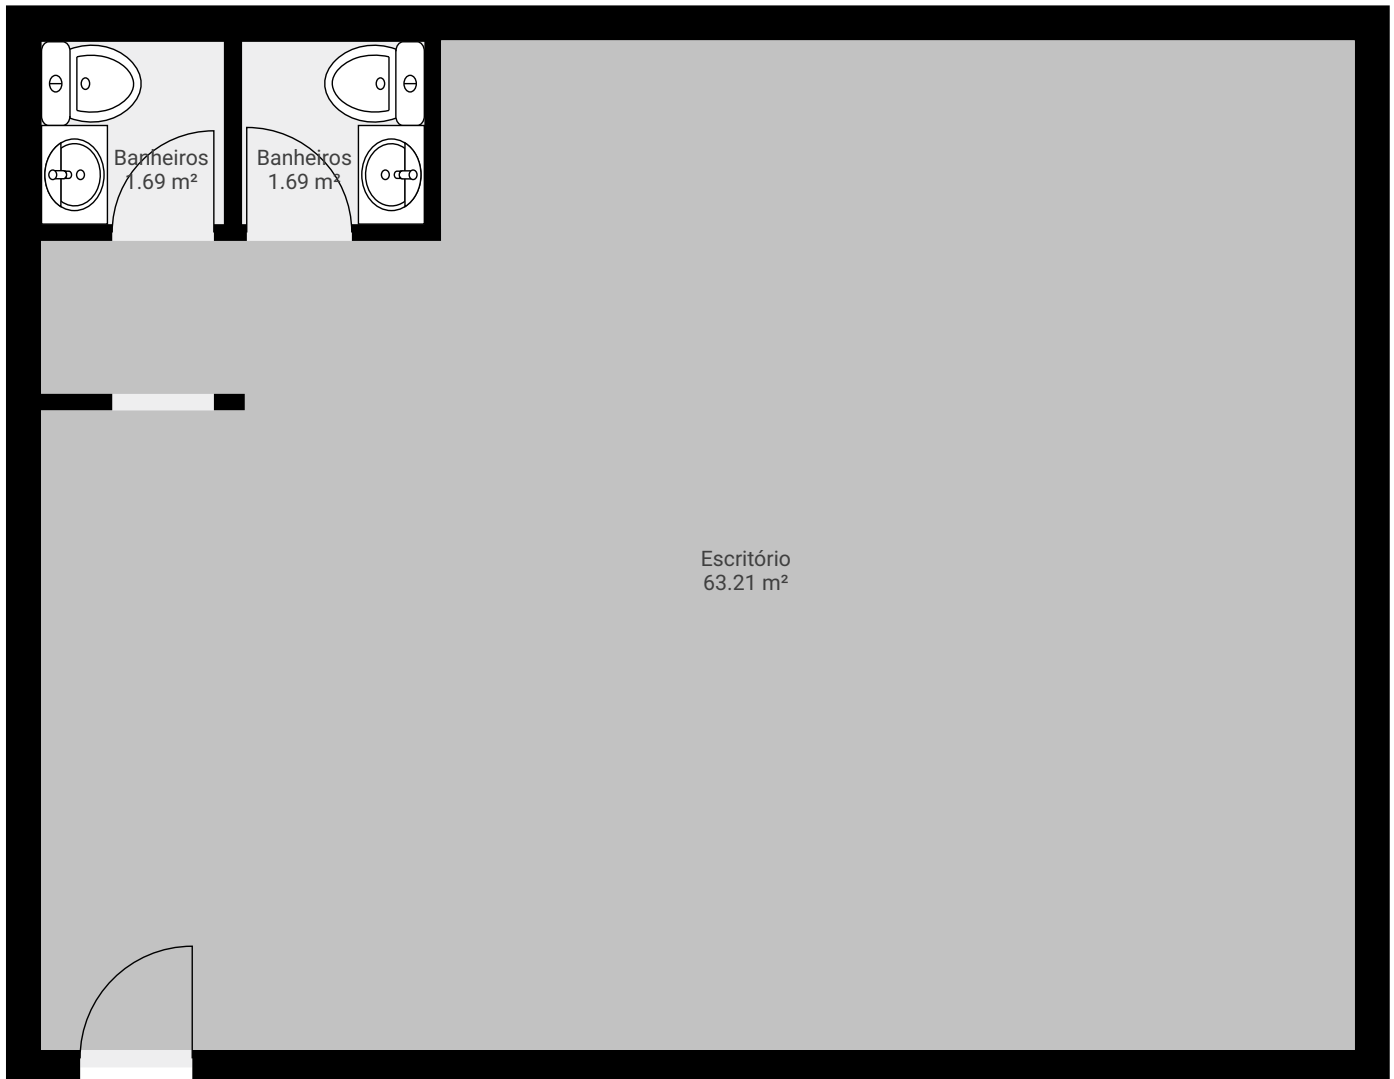

# Avenida Morumbi 6901 CJ 42

ÁREA TOTAL: 66.58 m<sup>2</sup> · ÁREA DE MORADIA: 66.58 m<sup>2</sup> · PISOS: 1 · CÔMODOS: 3

## ▼ 4º Piso

ÁREA TOTAL: 66.58 m<sup>2</sup> · ÁREA DE MORADIA: 66.58 m<sup>2</sup> · CÔMODOS: 3

ESTA PLANTA É FORNECIDA SEM QUALQUER TIPO DE GARANTIA E PRECISÃO DE MEDIDAS.