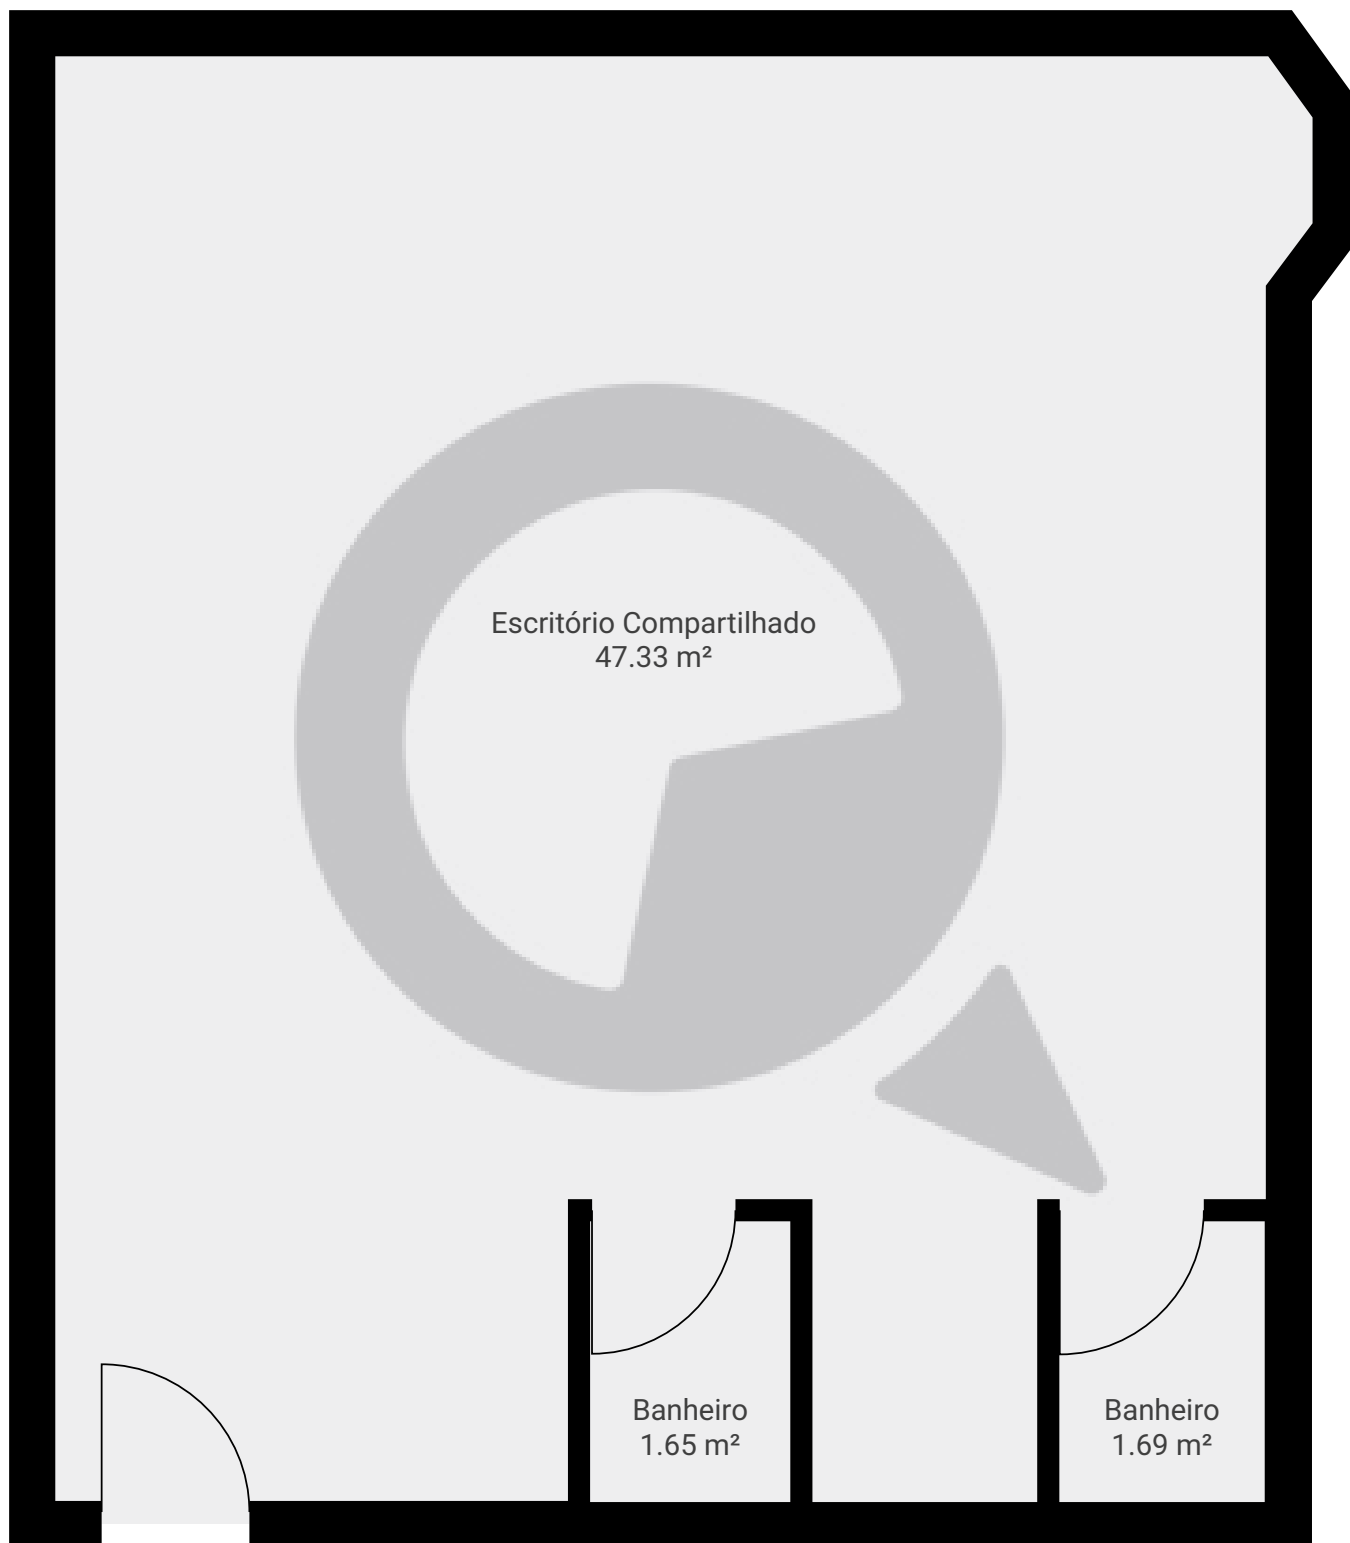

▼ 4º Piso

ÁREA TOTAL: 50.66 m² · ÁREA DE MORADIA: 50.66 m² · CÔMODOS: 3

ESTA PLANTA É FORNECIDA SEM QUALQUER TIPO DE GARANTIA E PRECISÃO DE MEDIDAS.

1:41
Page 1/1