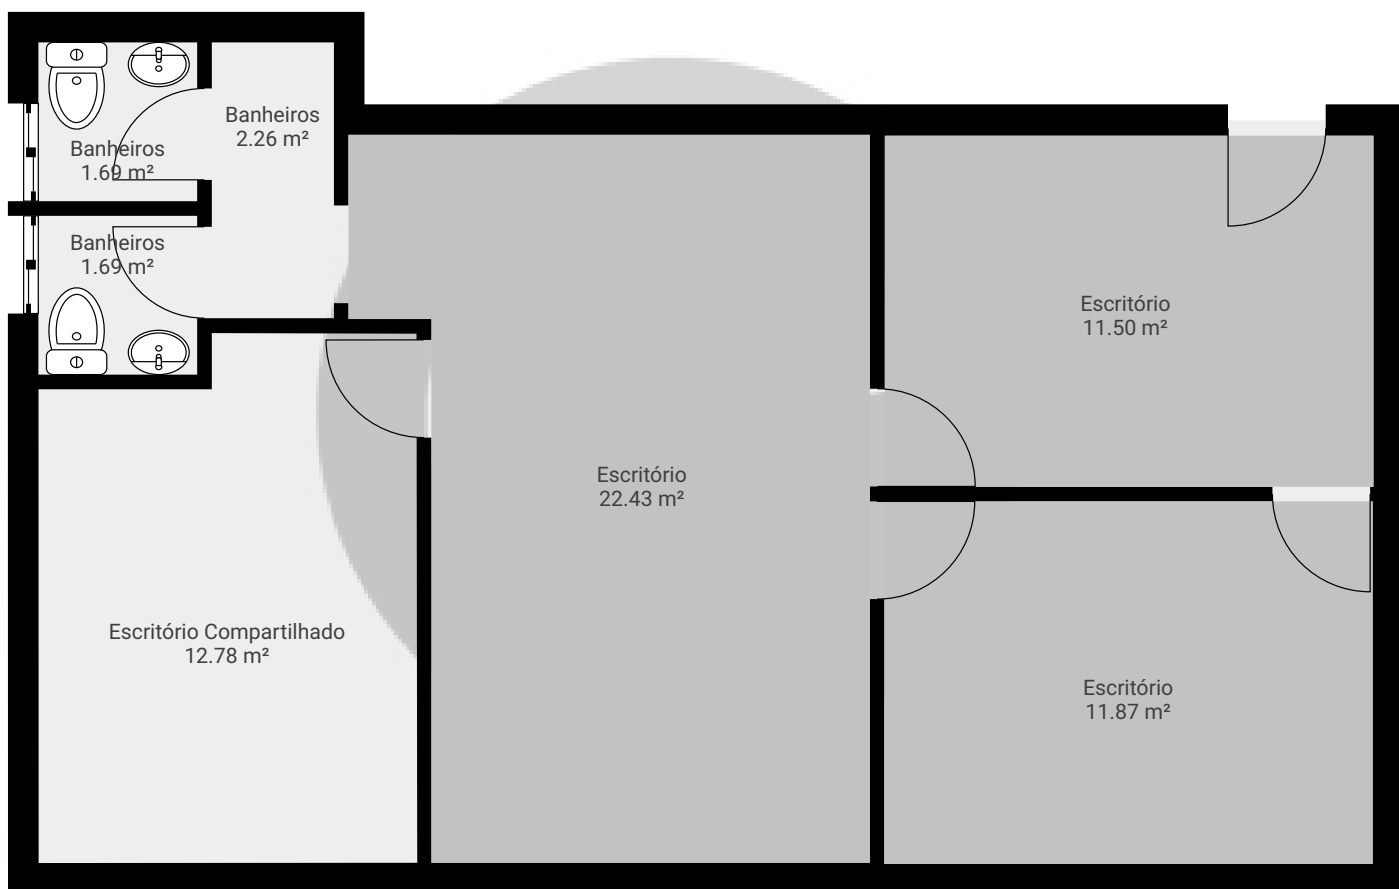

▼ 7º Piso

ÁREA TOTAL: 64.19 m² • ÁREA DE MORADIA: 64.19 m² • CÔMODOS: 7

ESTA PLANTA É FORNECIDA SEM QUALQUER TIPO DE GARANTIA E PRECISÃO DE MEDIDAS.