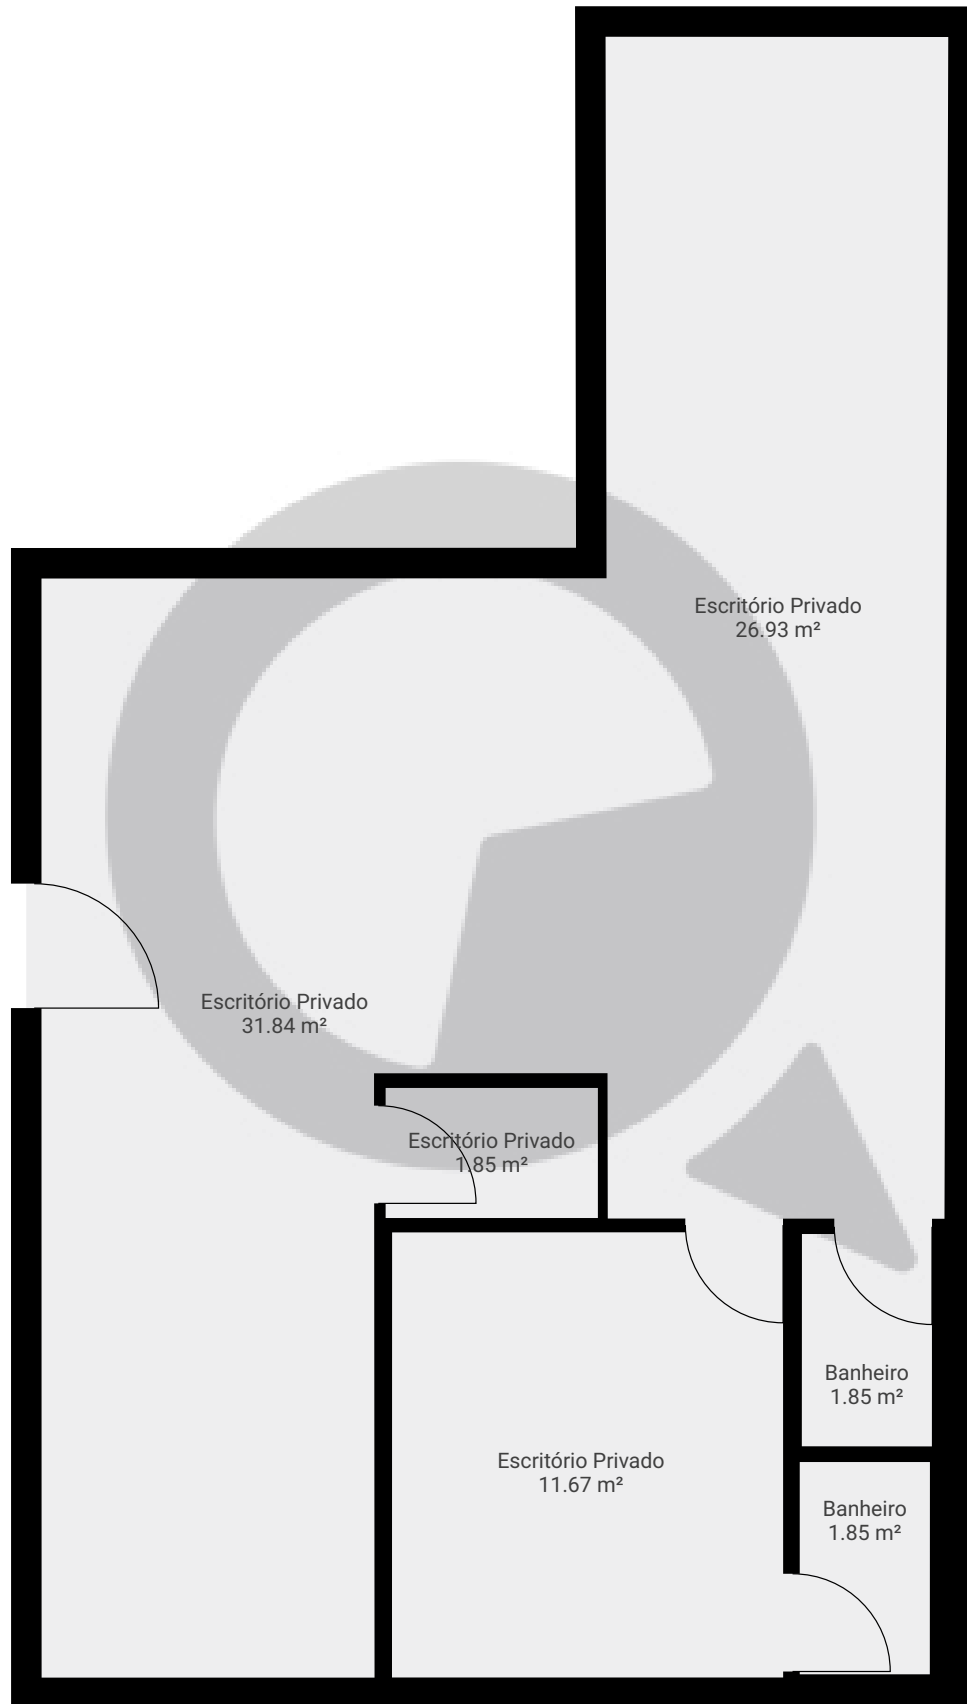

▼ 3º Piso

ÁREA TOTAL: 75.95 m<sup>2</sup> · ÁREA DE MORADIA: 75.95 m<sup>2</sup> · CÔMODOS: 6

ESTA PLANTA É FORNECIDA SEM QUALQUER TIPO DE GARANTIA E PRECISÃO DE MEDIDAS.