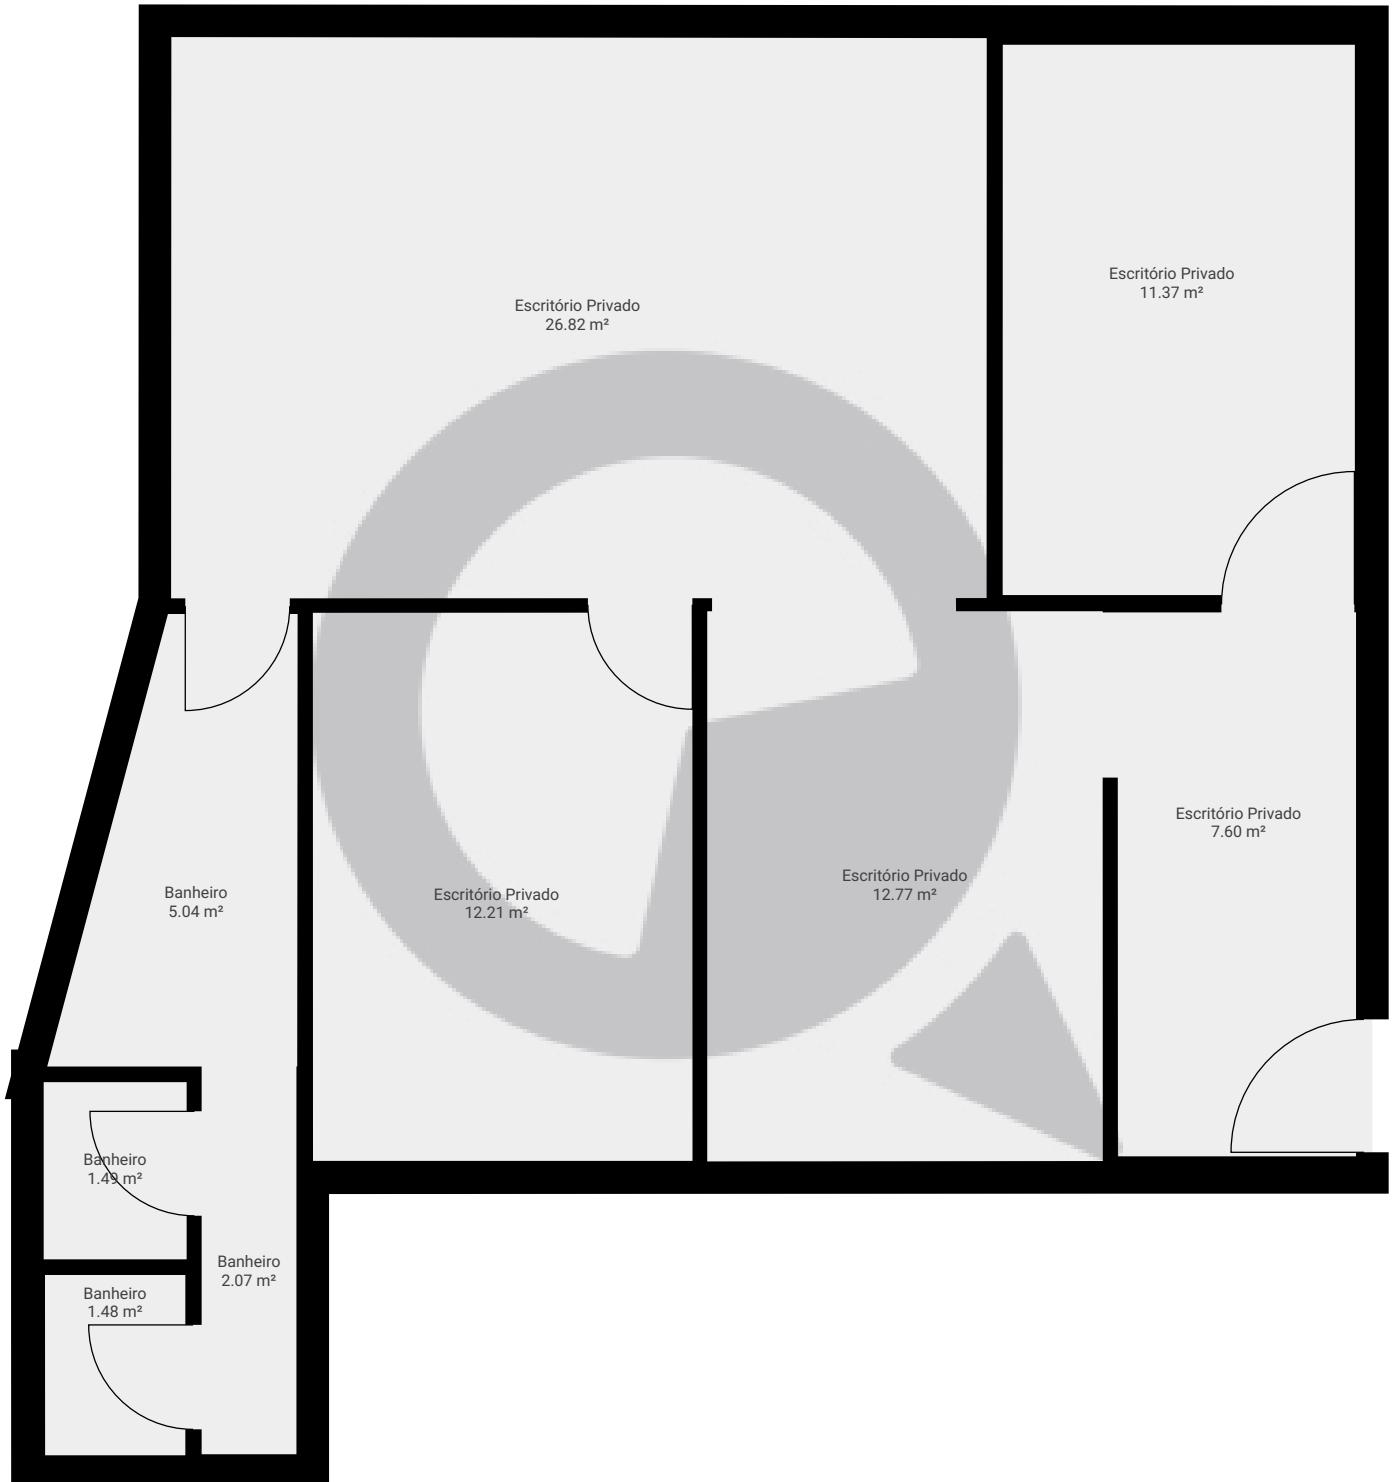

▼ 3º Piso

ÁREA TOTAL: 80.80 m² · ÁREA DE MORADIA: 80.80 m² · CÔMODOS: 9

ESTA PLANTA É FORNECIDA SEM QUALQUER TIPO DE GARANTIA E PRECISÃO DE MEDIDAS.