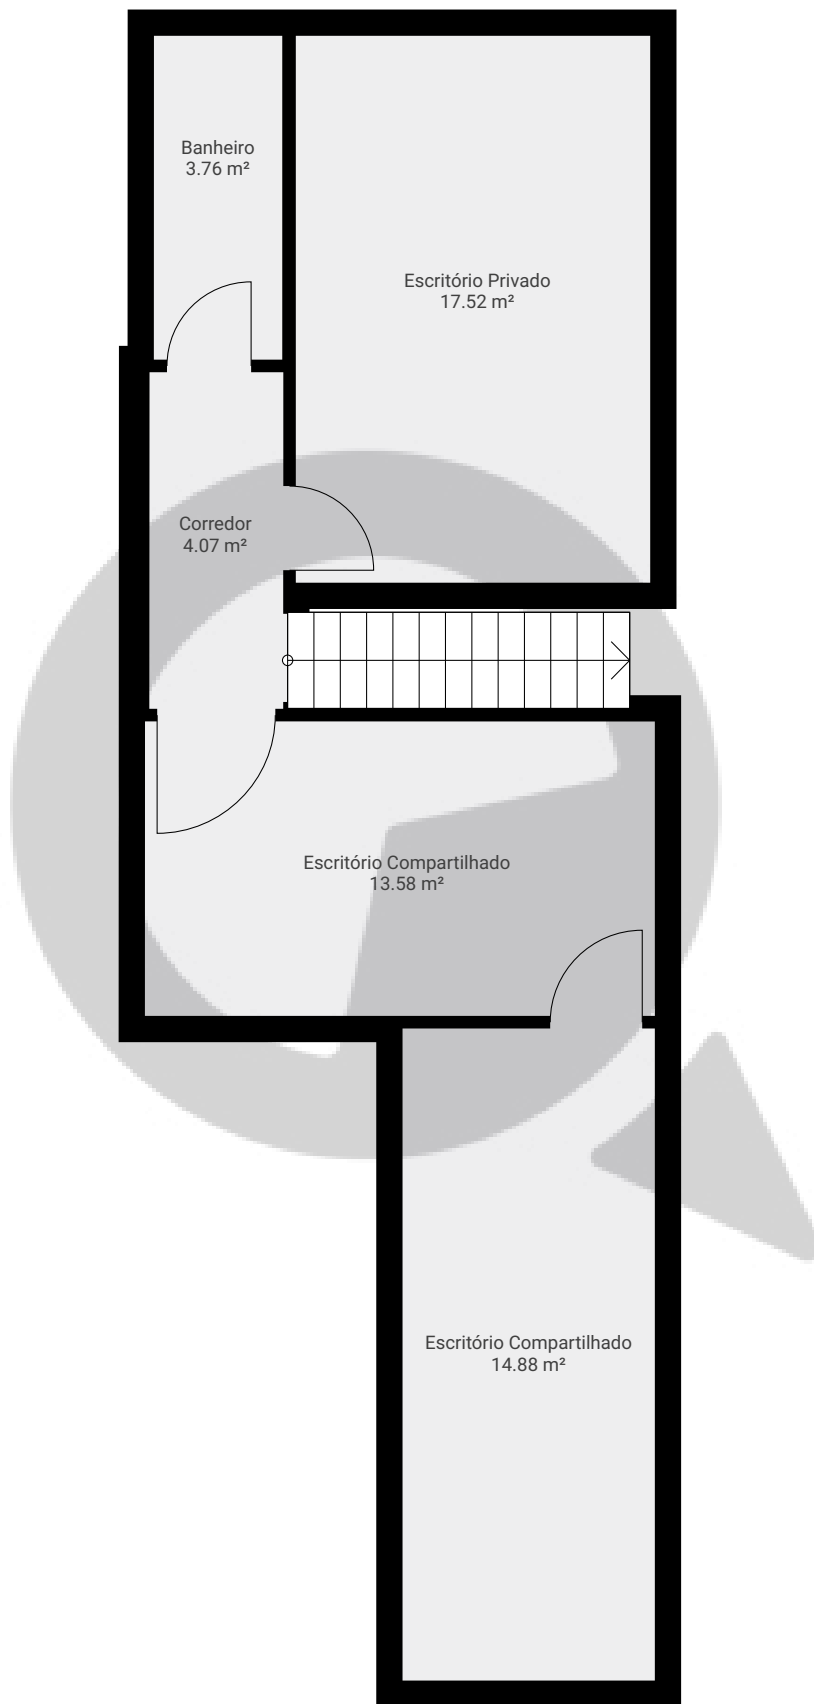

Rua tijuco

Rua Tijuco Preto 144, 03316-000, São Paulo, BR

ÁREA TOTAL: 132.04 m² · ÁREA DE MORADIA: 132.04 m² · PISOS: 3 · CÔMODOS: 12

▼ 1º Piso

ÁREA TOTAL: 23.18 m² · ÁREA DE MORADIA: 23.18 m² · CÔMODOS: 1

ESTA PLANTA É FORNECIDA SEM QUALQUER TIPO DE GARANTIA E PRECISÃO DE MEDIDAS.

0 1 2 3m
1:72

Page 1/3

Rua tijuco

Rua Tijuco Preto 144, 03316-000, São Paulo, BR

ÁREA TOTAL: 132.04 m² · ÁREA DE MORADIA: 132.04 m² · PISOS: 3 · CÔMODOS: 12

▼ 2º Piso

ÁREA TOTAL: 55.07 m² · ÁREA DE MORADIA: 55.07 m² · CÔMODOS: 6

ESTA PLANTA É FORNECIDA SEM QUALQUER TIPO DE GARANTIA E PRECISÃO DE MEDIDAS.

0 1 2 3m
1:72
Page 2/3

Rua tijuco

Rua Tijuco Preto 144, 03316-000, São Paulo, BR

ÁREA TOTAL: 132.04 m² · ÁREA DE MORADIA: 132.04 m² · PISOS: 3 · CÔMODOS: 12

▼ 3º Piso

ÁREA TOTAL: 53.79 m² · ÁREA DE MORADIA: 53.79 m² · CÔMODOS: 5

ESTA PLANTA É FORNECIDA SEM QUALQUER TIPO DE GARANTIA E PRECISÃO DE MEDIDAS.