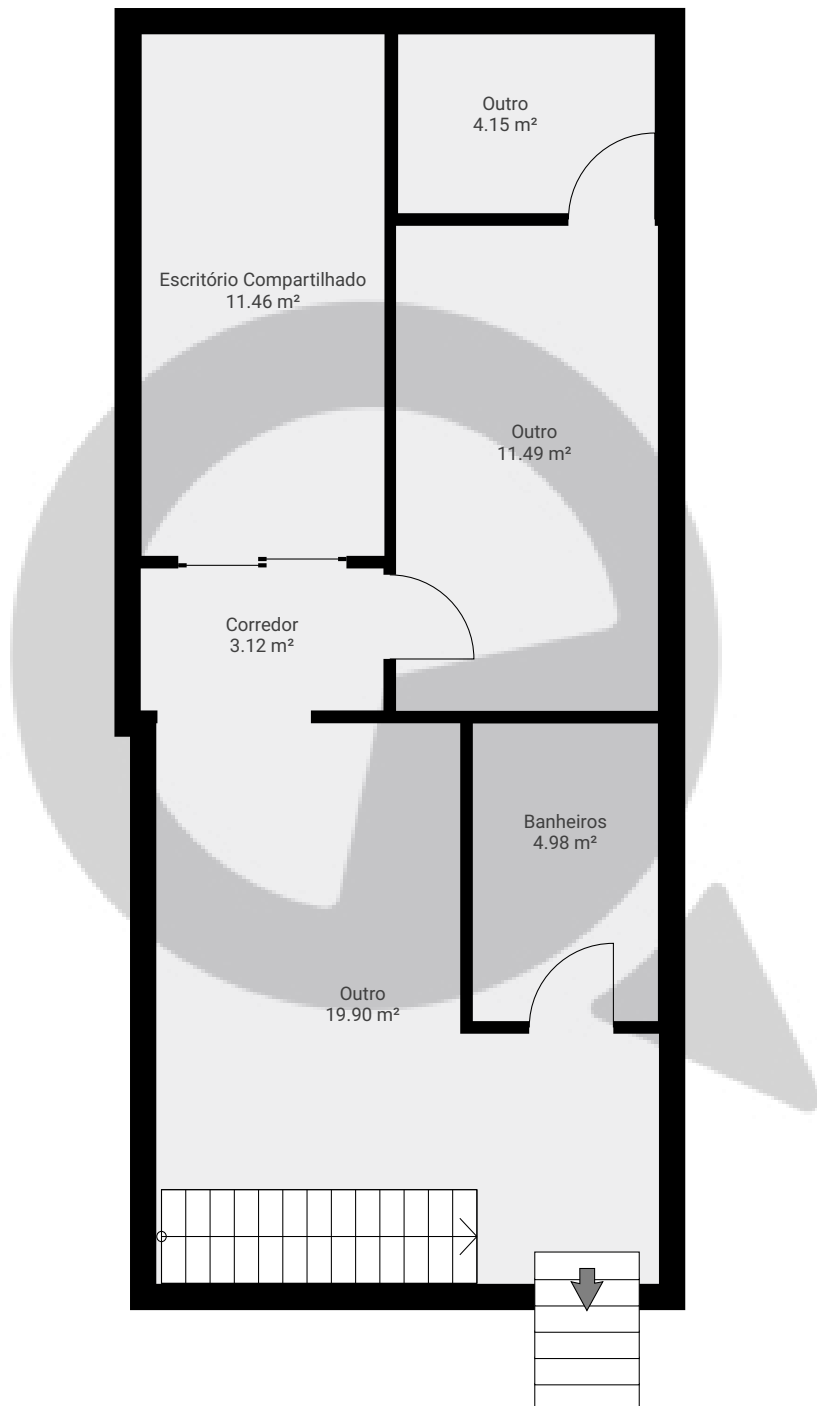

Rua tijuco

Rua Tijuco Preto 144, 03316-000, São Paulo, BR

ÁREA TOTAL: 132.04 m² · ÁREA DE MORADIA: 132.04 m² · PISOS: 3 · CÔMODOS: 12

▼ 1º Piso

ÁREA TOTAL: 23.18 m² · ÁREA DE MORADIA: 23.18 m² · CÔMODOS: 1

ESTA PLANTA É FORNECIDA SEM QUALQUER TIPO DE GARANTIA E PRECISÃO DE MEDIDAS.

0 1 2 3m
1:72

Page 1/3

Rua tijuco

Rua Tijuco Preto 144, 03316-000, São Paulo, BR

ÁREA TOTAL: 132.04 m² · ÁREA DE MORADIA: 132.04 m² · PISOS: 3 · CÔMODOS: 12

▼ 2º Piso

ÁREA TOTAL: 55.07 m² · ÁREA DE MORADIA: 55.07 m² · CÔMODOS: 6

ESTA PLANTA É FORNECIDA SEM QUALQUER TIPO DE GARANTIA E PRECISÃO DE MEDIDAS.

0 1 2 3m
1:72
Page 2/3

Rua tijuco

Rua Tijuco Preto 144, 03316-000, São Paulo, BR

ÁREA TOTAL: 132.04 m² · ÁREA DE MORADIA: 132.04 m² · PISOS: 3 · CÔMODOS: 12

▼ 3º Piso

ÁREA TOTAL: 53.79 m² · ÁREA DE MORADIA: 53.79 m² · CÔMODOS: 5

ESTA PLANTA É FORNECIDA SEM QUALQUER TIPO DE GARANTIA E PRECISÃO DE MEDIDAS.