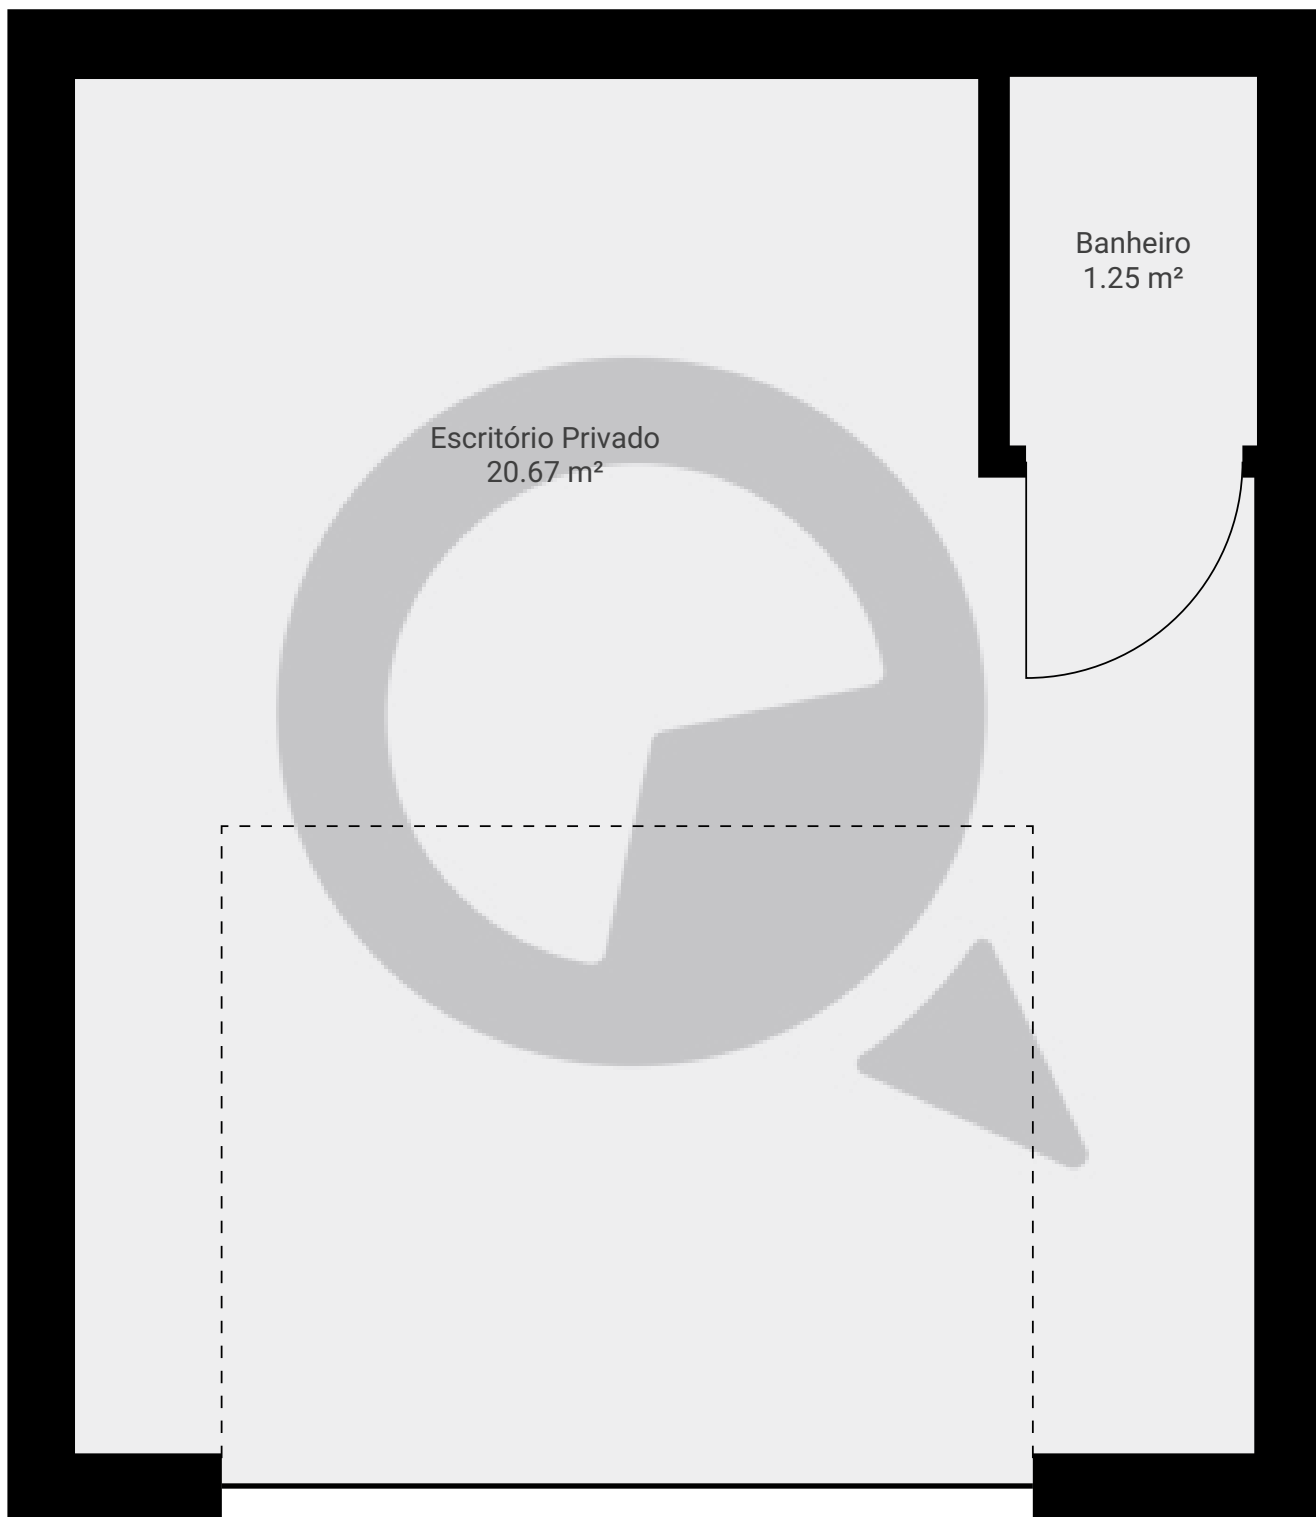

Rua Conde de Sarzedas245

Rua Conde de Sarzedas 245, 01512-070, São Paulo, BR

ÁREA TOTAL: 21.90 m² • ÁREA DE MORADIA: 21.90 m² • PISOS: 1 • CÔMODOS: 2

▼ Andar Térreo

ÁREA TOTAL: 21.90 m² • ÁREA DE MORADIA: 21.90 m² • CÔMODOS: 2

ESTA PLANTA É FORNECIDA SEM QUALQUER TIPO DE GARANTIA E PRECISÃO DE MEDIDAS.

0.0 0.2 0.5 0.8 1.0 1.2m
1:28

Page 1/1