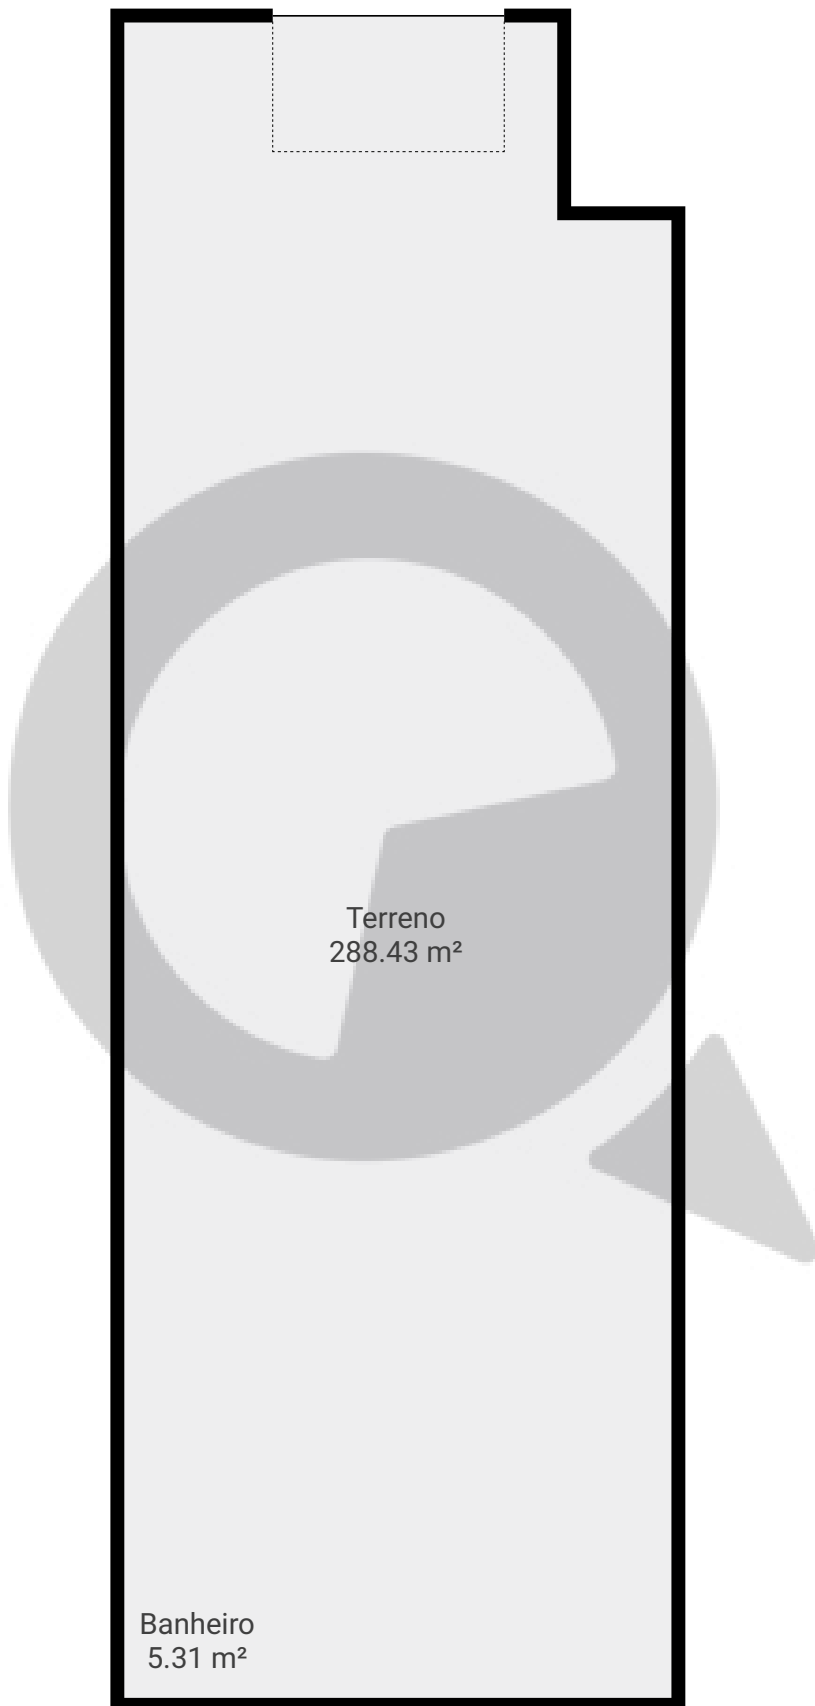

Rua Conde de Sarzedas 245 sala

Rua Conde de Sarzedas 245, 01512-070, São Paulo, BR

ÁREA TOTAL: 288.38 m² · ÁREA DE MORADIA: 288.38 m² · PISOS: 1 · CÔMODOS: 3

▼ Andar Térreo

ÁREA TOTAL: 288.38 m² · ÁREA DE MORADIA: 288.38 m² · CÔMODOS: 3