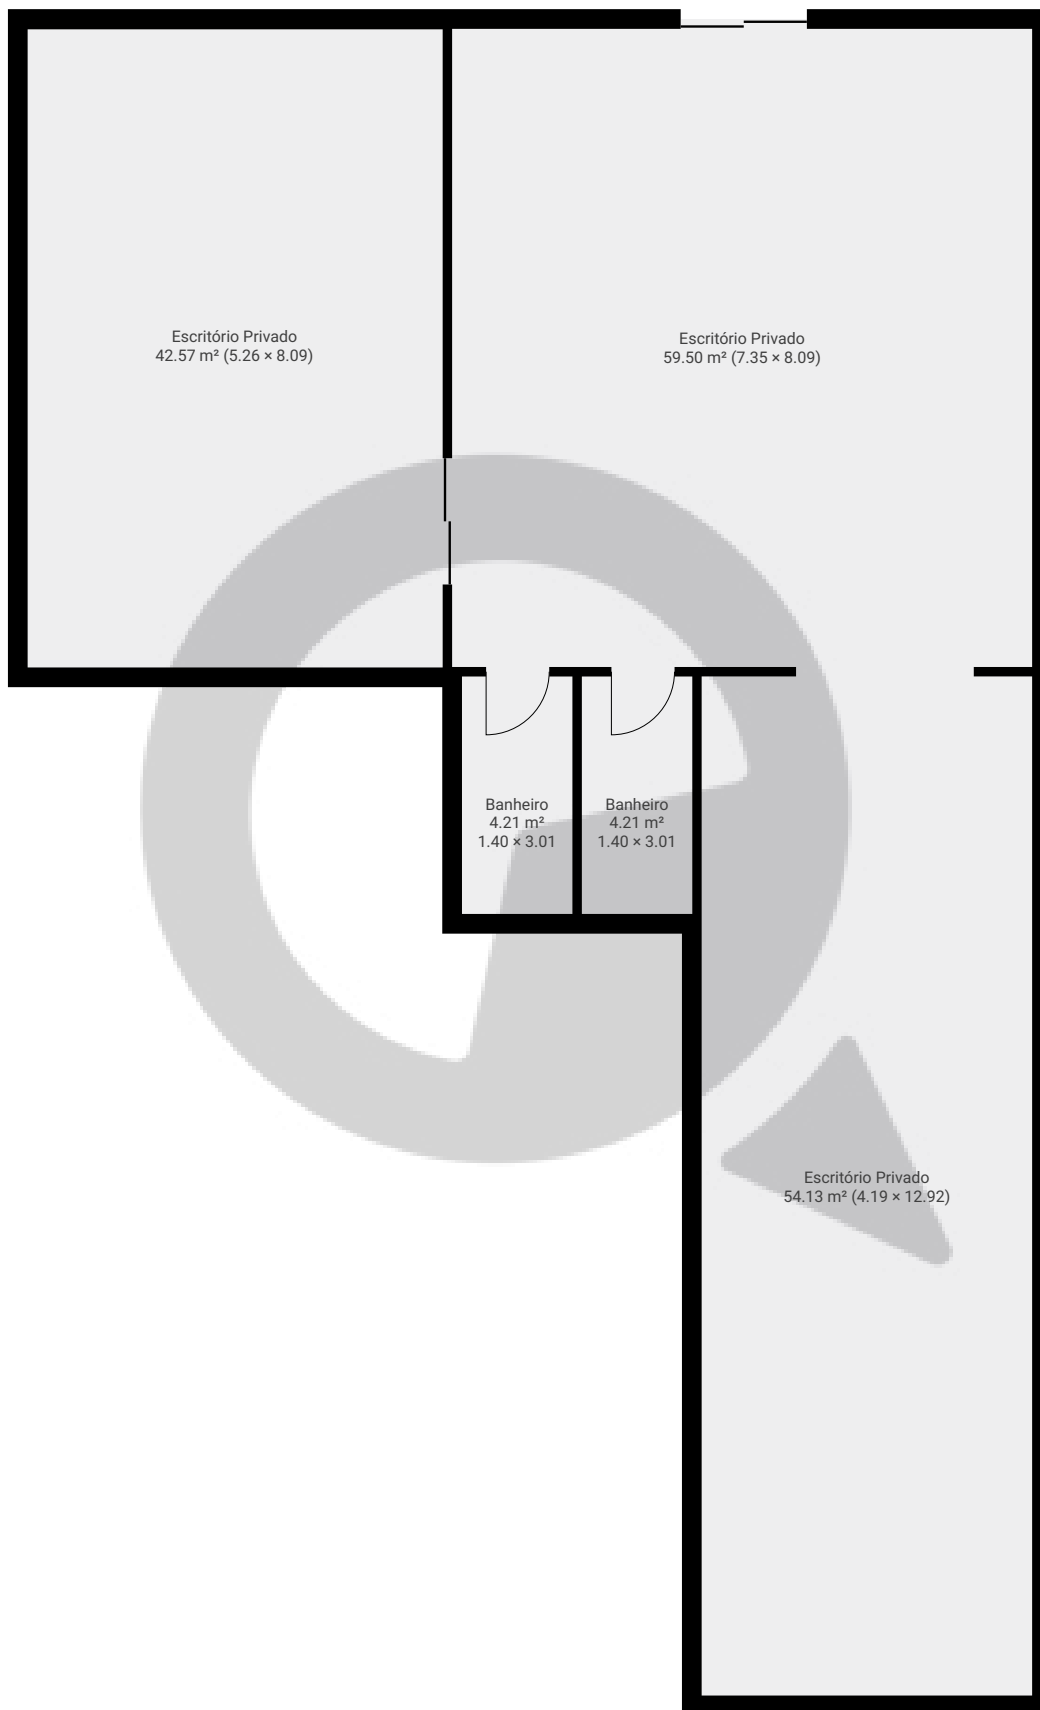

Meu novo projeto

Avenida São Luís 196, 01046-001, São Paulo, BR
PISOS: 1 • CÔMODOS: 5

▼ Andar Térreo

CÔMODOS: 5

ESTA PLANTA É FORNECIDA SEM QUALQUER TIPO DE GARANTIA E PRECISÃO DE MEDIDAS.

Page 1/1