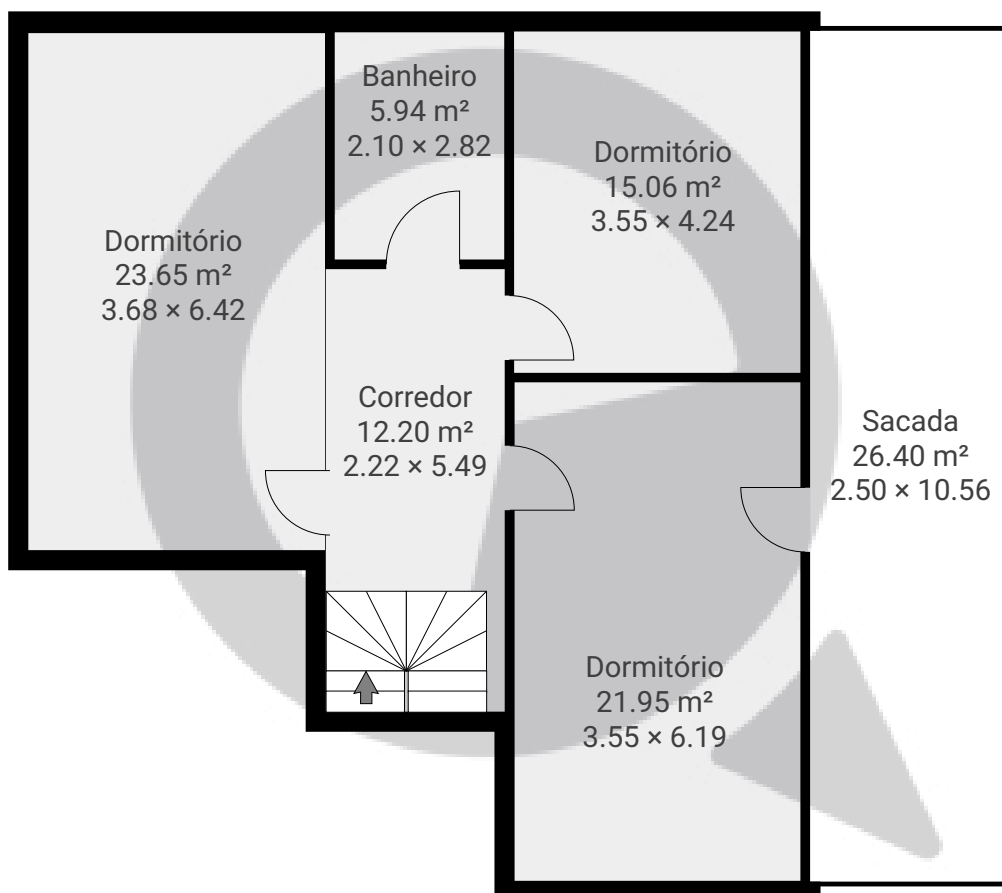

Meu novo projeto

Rua Amaro Cavalheiro, , São Paulo, BR
PISOS: 2 • CÔMODOS: 12

SuaQuadra

▼ 2º Piso

CÔMODOS: 5

ESTA PLANTA É FORNECIDA SEM QUALQUER TIPO DE GARANTIA E PRECISÃO DE MEDIDAS.

Page 2/2