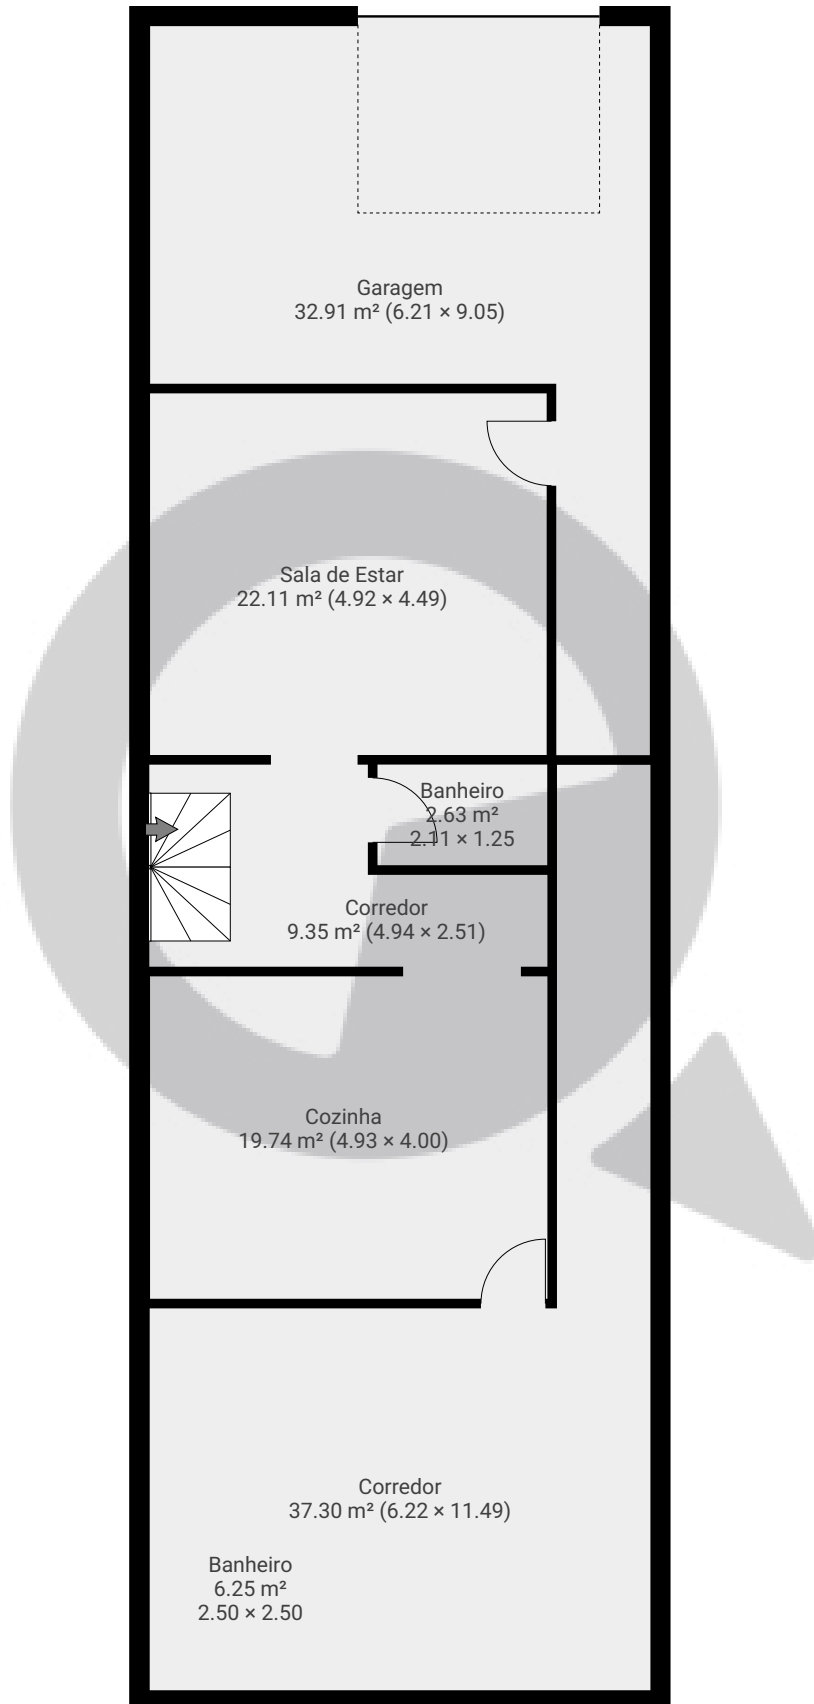

# Meu novo projeto

Rua Amaro Cavalheiro, , São Paulo, BR  
PISOS: 2 • CÔMODOS: 12

 SuaQuadra

## ▼ 1º Piso

CÔMODOS: 7

ESTA PLANTA É FORNECIDA SEM QUALQUER TIPO DE GARANTIA E PRECISÃO DE MEDIDAS.

0 1 2 3 4m  
1:94

Page 1/2