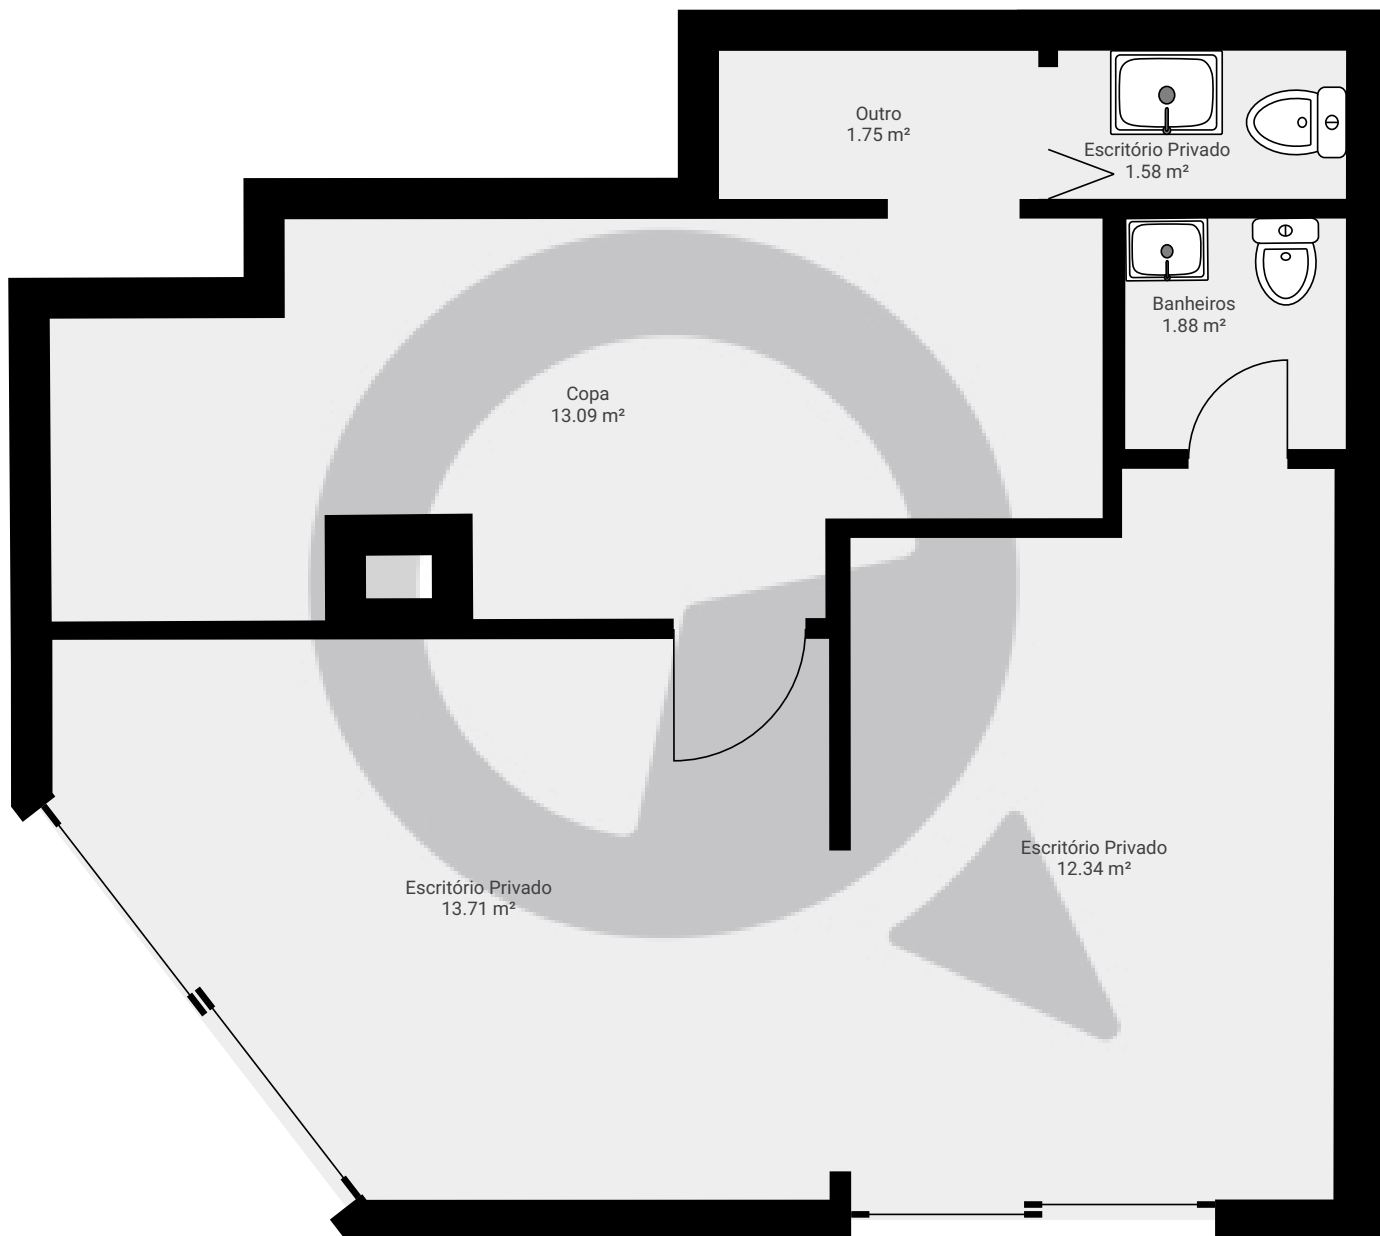

▼ Andar Térreo

ÁREA TOTAL: 44.32 m² · ÁREA DE MORADIA: 44.32 m² · CÔMODOS: 6

ESTA PLANTA É FORNECIDA SEM QUALQUER TIPO DE GARANTIA E PRECISÃO DE MEDIDAS.

1:46
Page 1/1