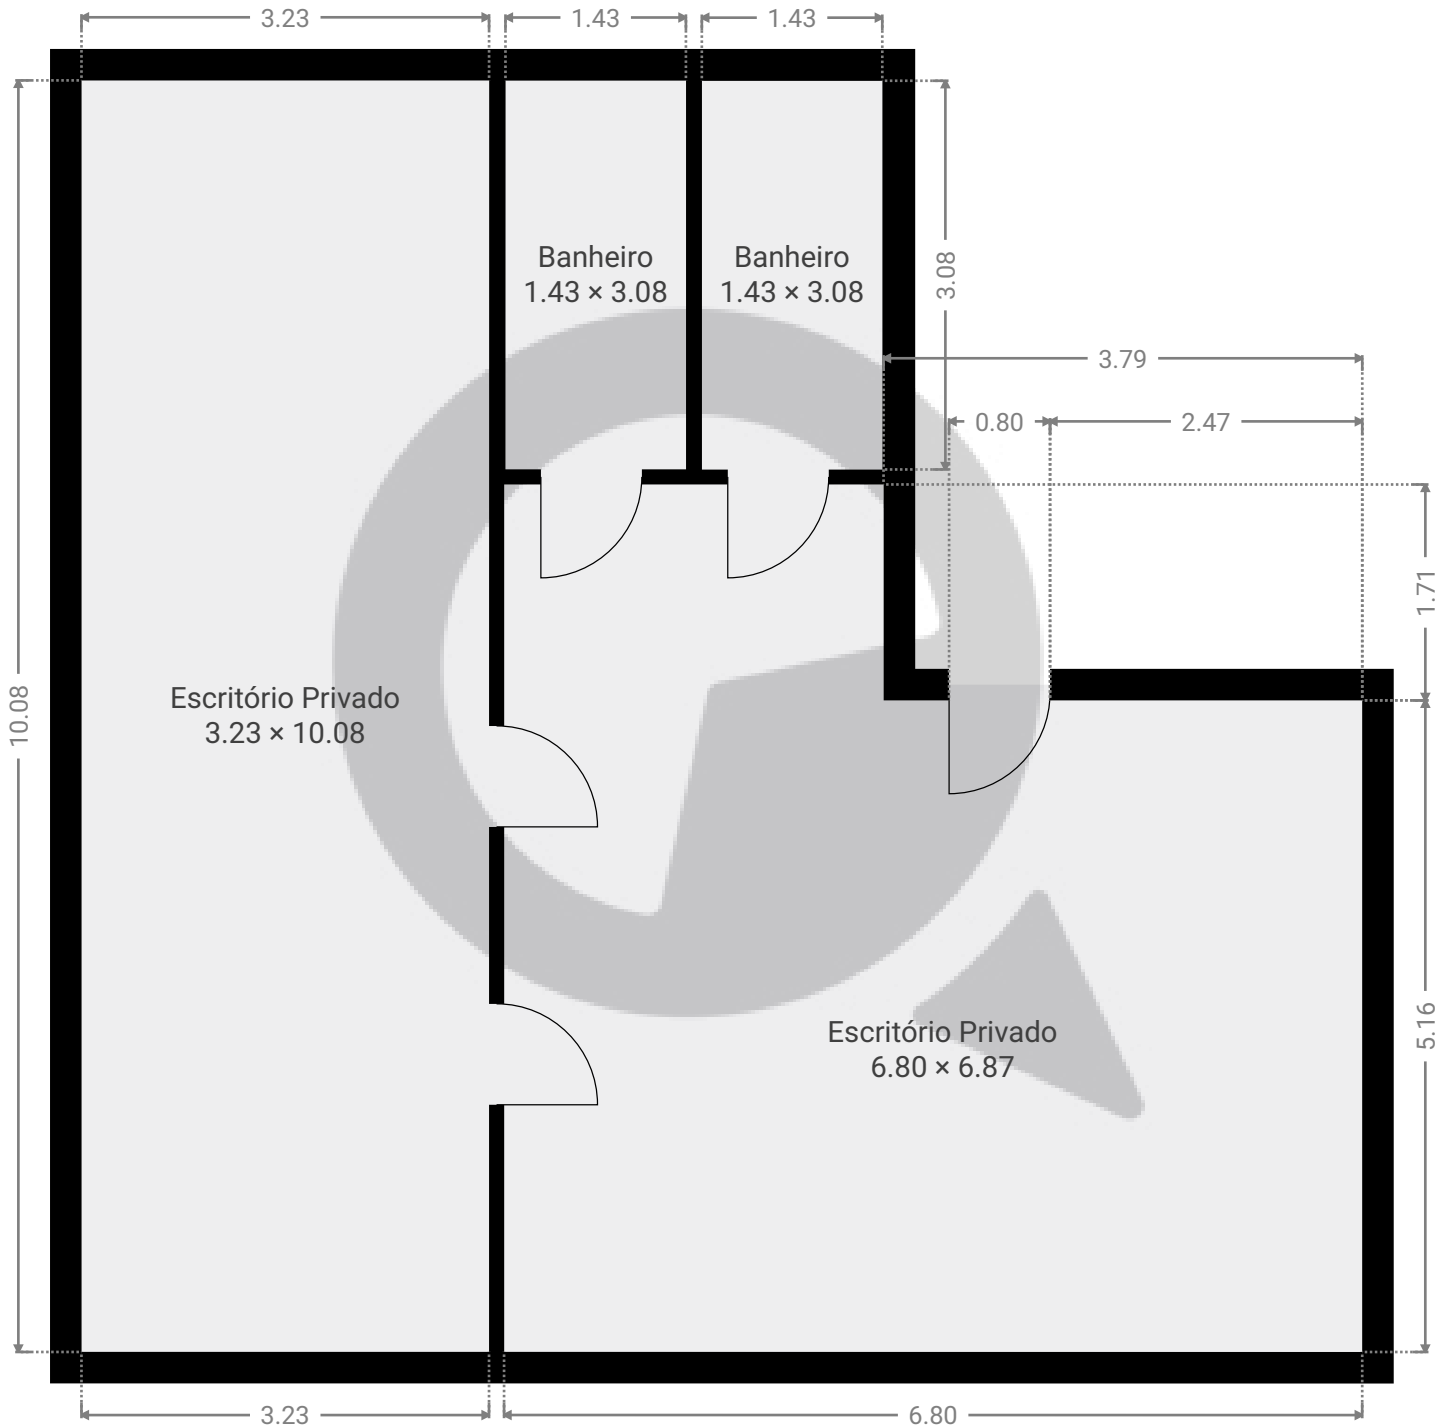

Meu novo projeto

Rua Coronel Xavier de Toledo, 01048-100, São Paulo, BR
ÁREA TOTAL: 81.58 m² • ÁREA DE MORADIA: 81.58 m² • PISOS: 1 • CÔMODOS: 4

▼ Andar Térreo

ÁREA TOTAL: 81.58 m² • ÁREA DE MORADIA: 81.58 m² • CÔMODOS: 4

ESTA PLANTA É FORNECIDA SEM QUALQUER TIPO DE GARANTIA E PRECISÃO DE MEDIDAS.

1:60

Page 1/1