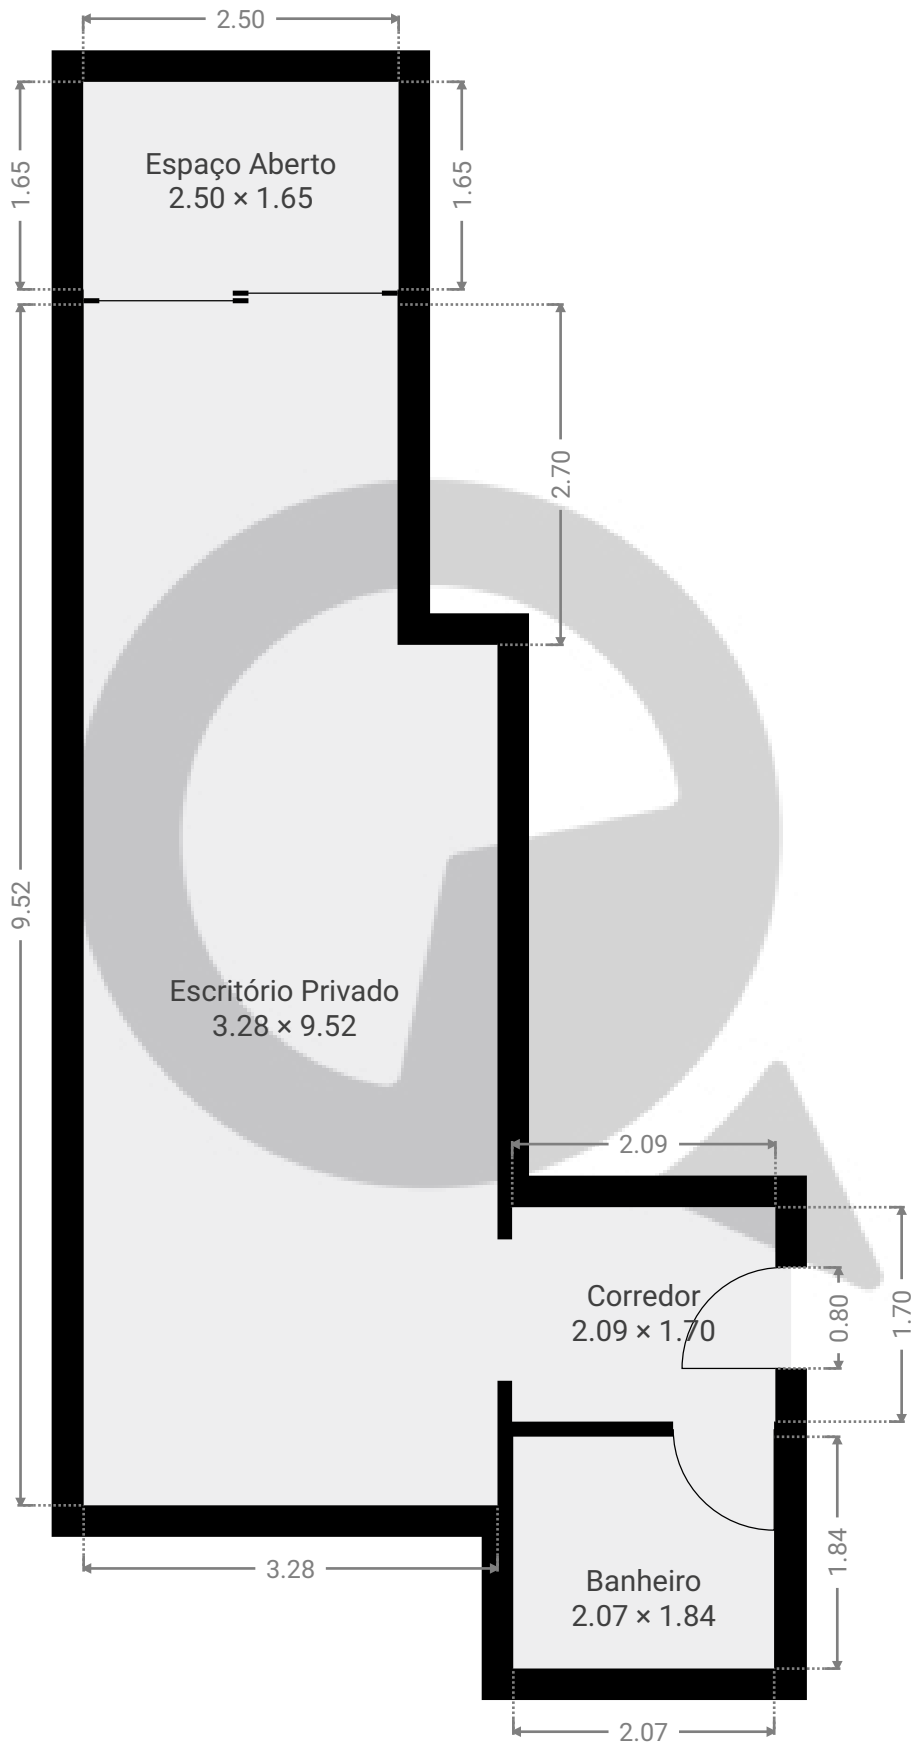

▼ 12º Piso

ÁREA TOTAL: 40.50 m² · ÁREA DE MORADIA: 40.50 m² · CÔMODOS: 4

ESTA PLANTA É FORNECIDA SEM QUALQUER TIPO DE GARANTIA E PRECISÃO DE MEDIDAS.