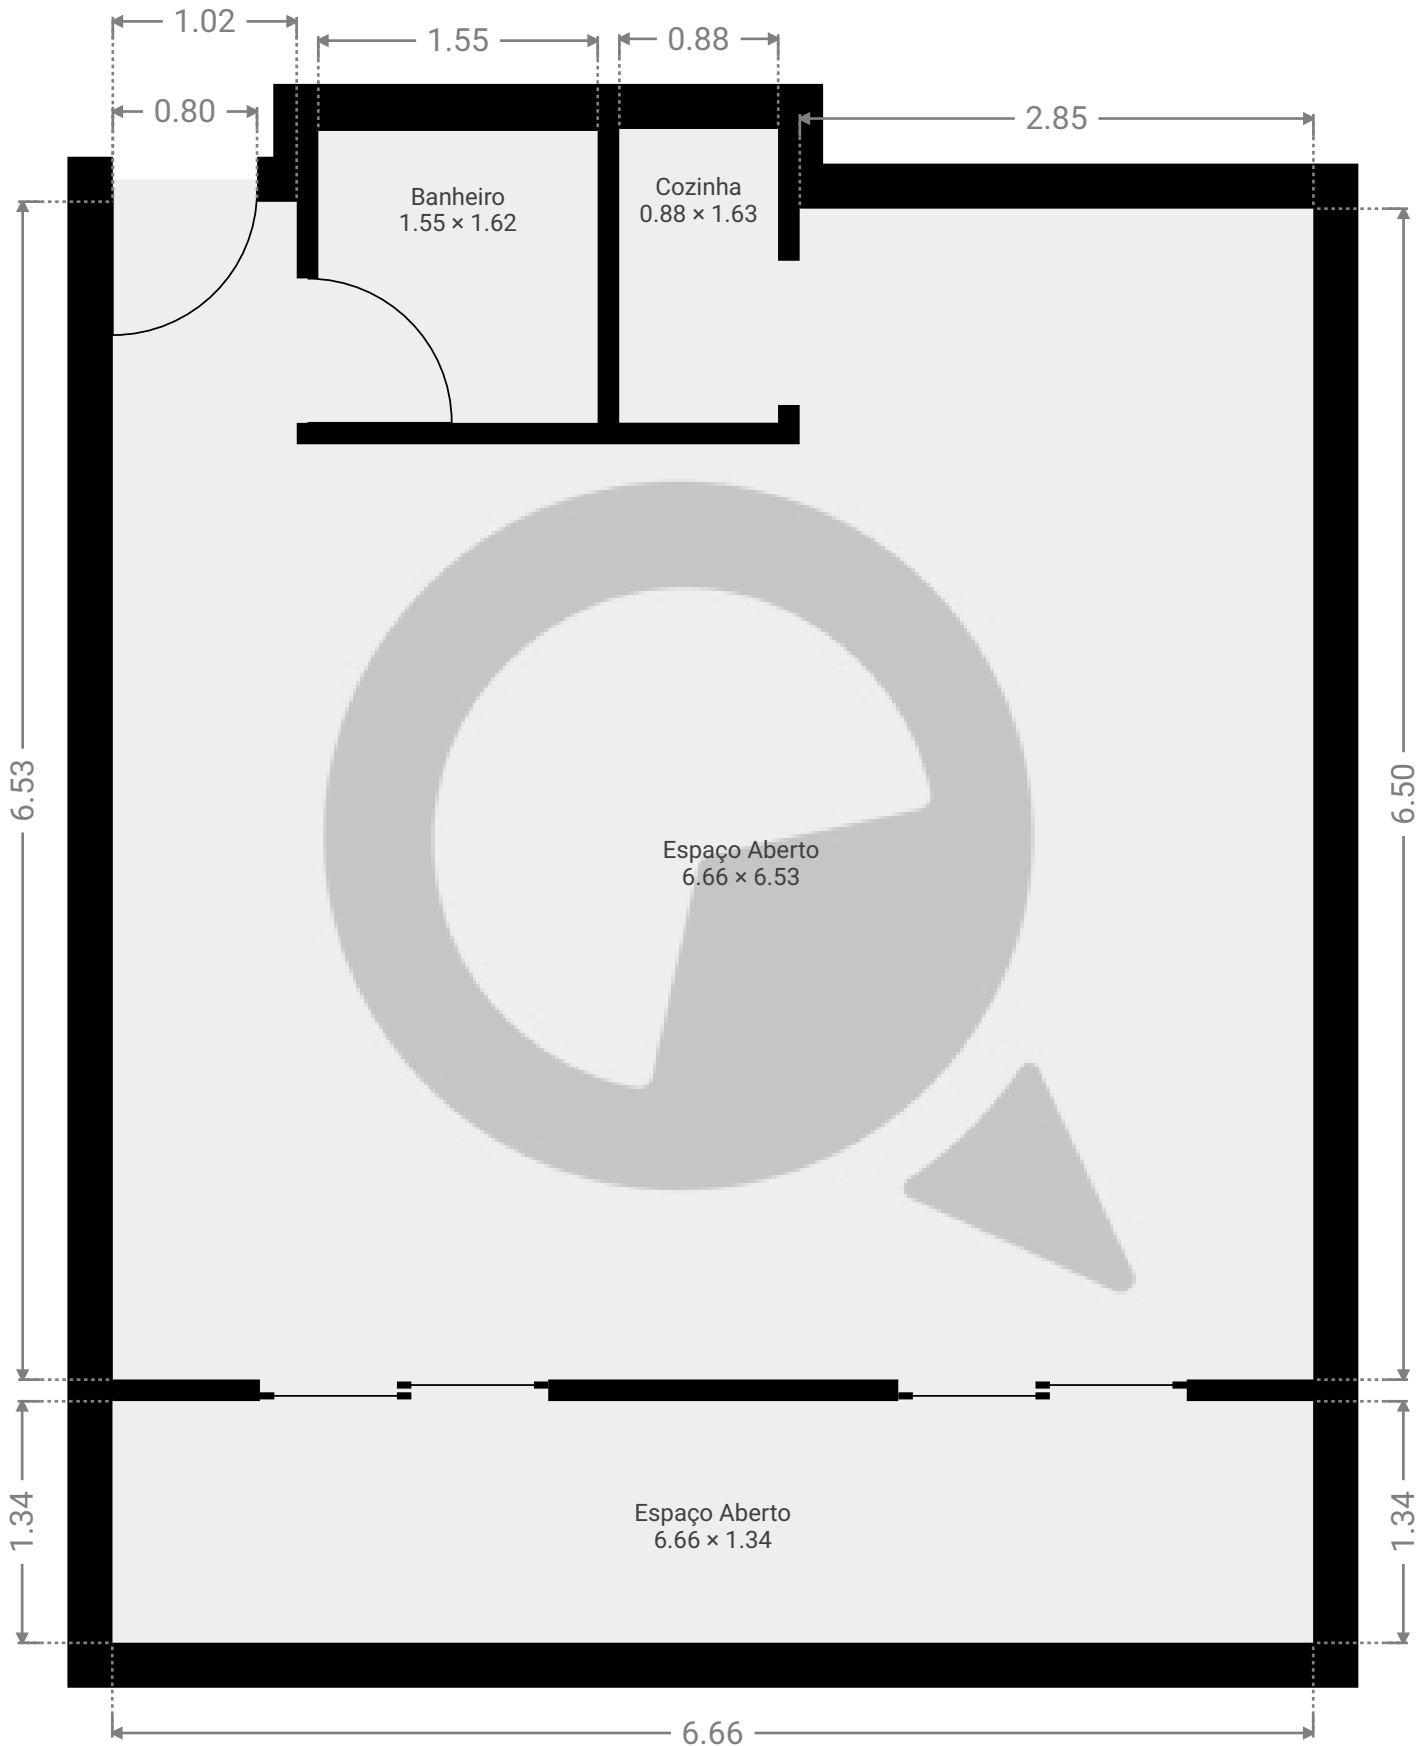

▼ 14º Piso

ÁREA TOTAL: 52.50 m² · ÁREA DE MORADIA: 52.50 m² · CÔMODOS: 4

ESTA PLANTA É FORNECIDA SEM QUALQUER TIPO DE GARANTIA E PRECISÃO DE MEDIDAS.

1:42

Page 1/1