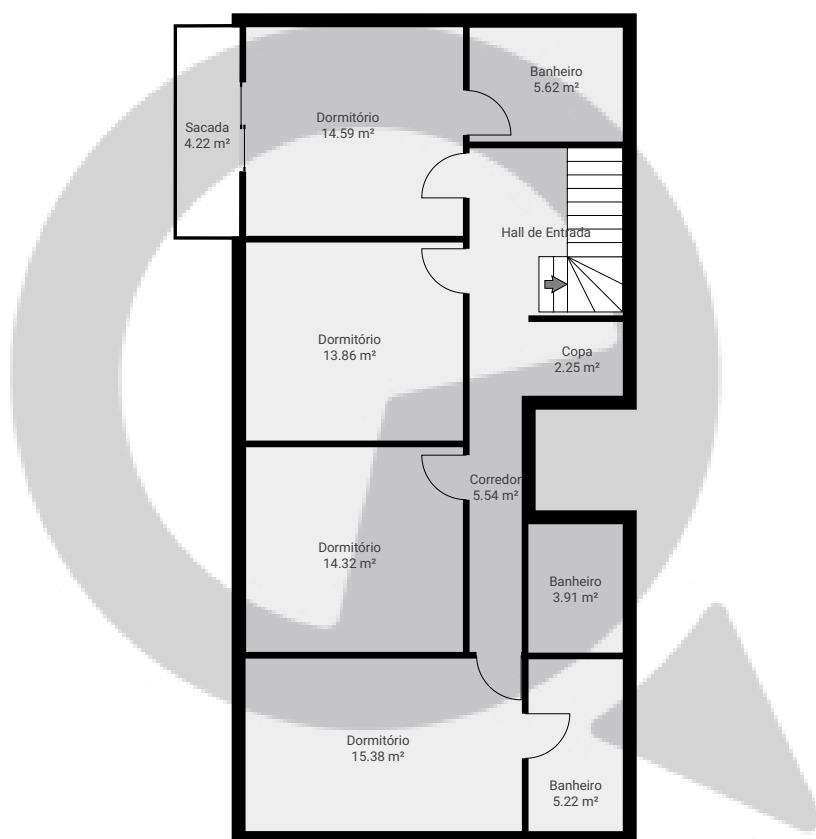

Rua Julio de Menezes, 102

Rua Júlio de Menezes 102, 01545-060, São Paulo, BR
ÁREA TOTAL: 351.53 m² · ÁREA DE MORADIA: 204.61 m² · PISOS: 2 · CÔMODOS: 21

▼ Andar Térreo

ÁREA TOTAL: 258.42 m² · ÁREA DE MORADIA: 115.72 m² · CÔMODOS: 11

ESTA PLANTA É FORNECIDA SEM QUALQUER TIPO DE GARANTIA E PRECISÃO DE MEDIDAS.

Rua Julio de Menezes, 102

Rua Júlio de Menezes 102, 01545-060, São Paulo, BR

ÁREA TOTAL: 351.53 m² · ÁREA DE MORADIA: 204.61 m² · PISOS: 2 · CÔMODOS: 21

▼ 1º Piso

ÁREA TOTAL: 93.10 m² · ÁREA DE MORADIA: 88.89 m² · CÔMODOS: 10

ESTA PLANTA É FORNECIDA SEM QUALQUER TIPO DE GARANTIA E PRECISÃO DE MEDIDAS.