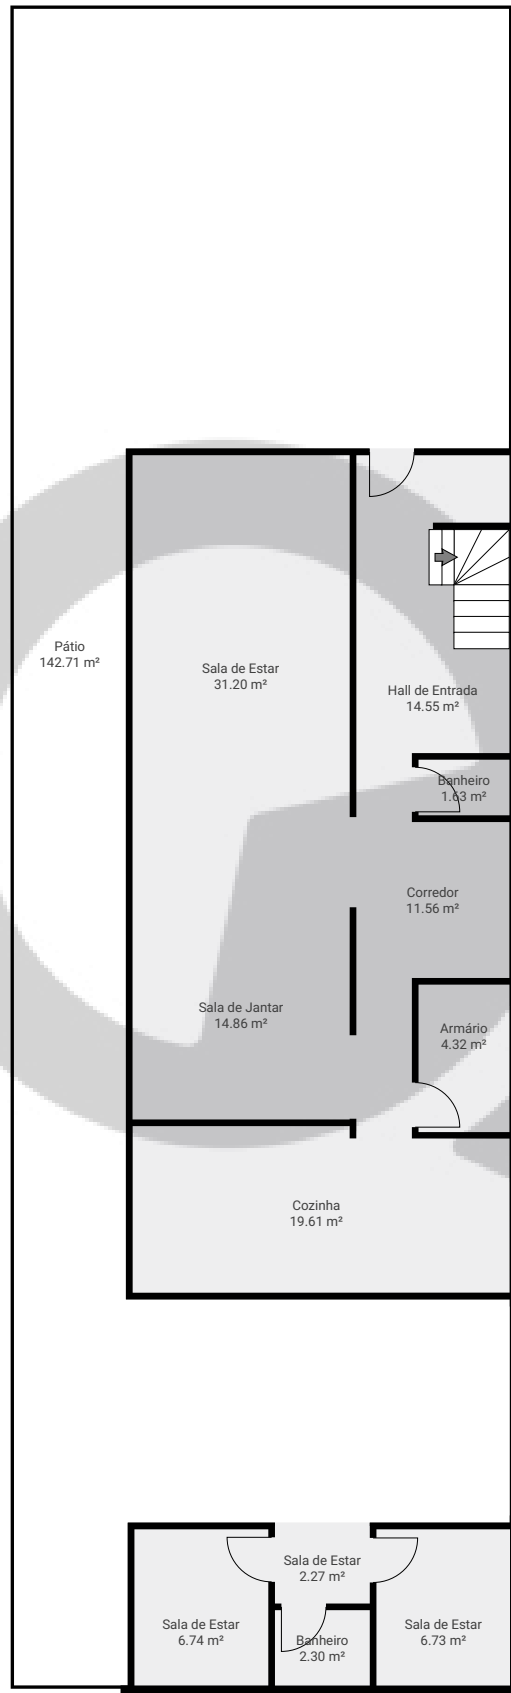

Rua Julio de Menezes, 102

Rua Júlio de Menezes 102, 01545-060, São Paulo, BR
ÁREA TOTAL: 351.53 m² · ÁREA DE MORADIA: 204.61 m² · PISOS: 2 · CÔMODOS: 21

▼ Andar Térreo

ÁREA TOTAL: 258.42 m² · ÁREA DE MORADIA: 115.72 m² · CÔMODOS: 11

ESTA PLANTA É FORNECIDA SEM QUALQUER TIPO DE GARANTIA E PRECISÃO DE MEDIDAS.

Rua Julio de Menezes, 102

Rua Júlio de Menezes 102, 01545-060, São Paulo, BR

ÁREA TOTAL: 351.53 m² · ÁREA DE MORADIA: 204.61 m² · PISOS: 2 · CÔMODOS: 21

▼ 1º Piso

ÁREA TOTAL: 93.10 m² · ÁREA DE MORADIA: 88.89 m² · CÔMODOS: 10

ESTA PLANTA É FORNECIDA SEM QUALQUER TIPO DE GARANTIA E PRECISÃO DE MEDIDAS.