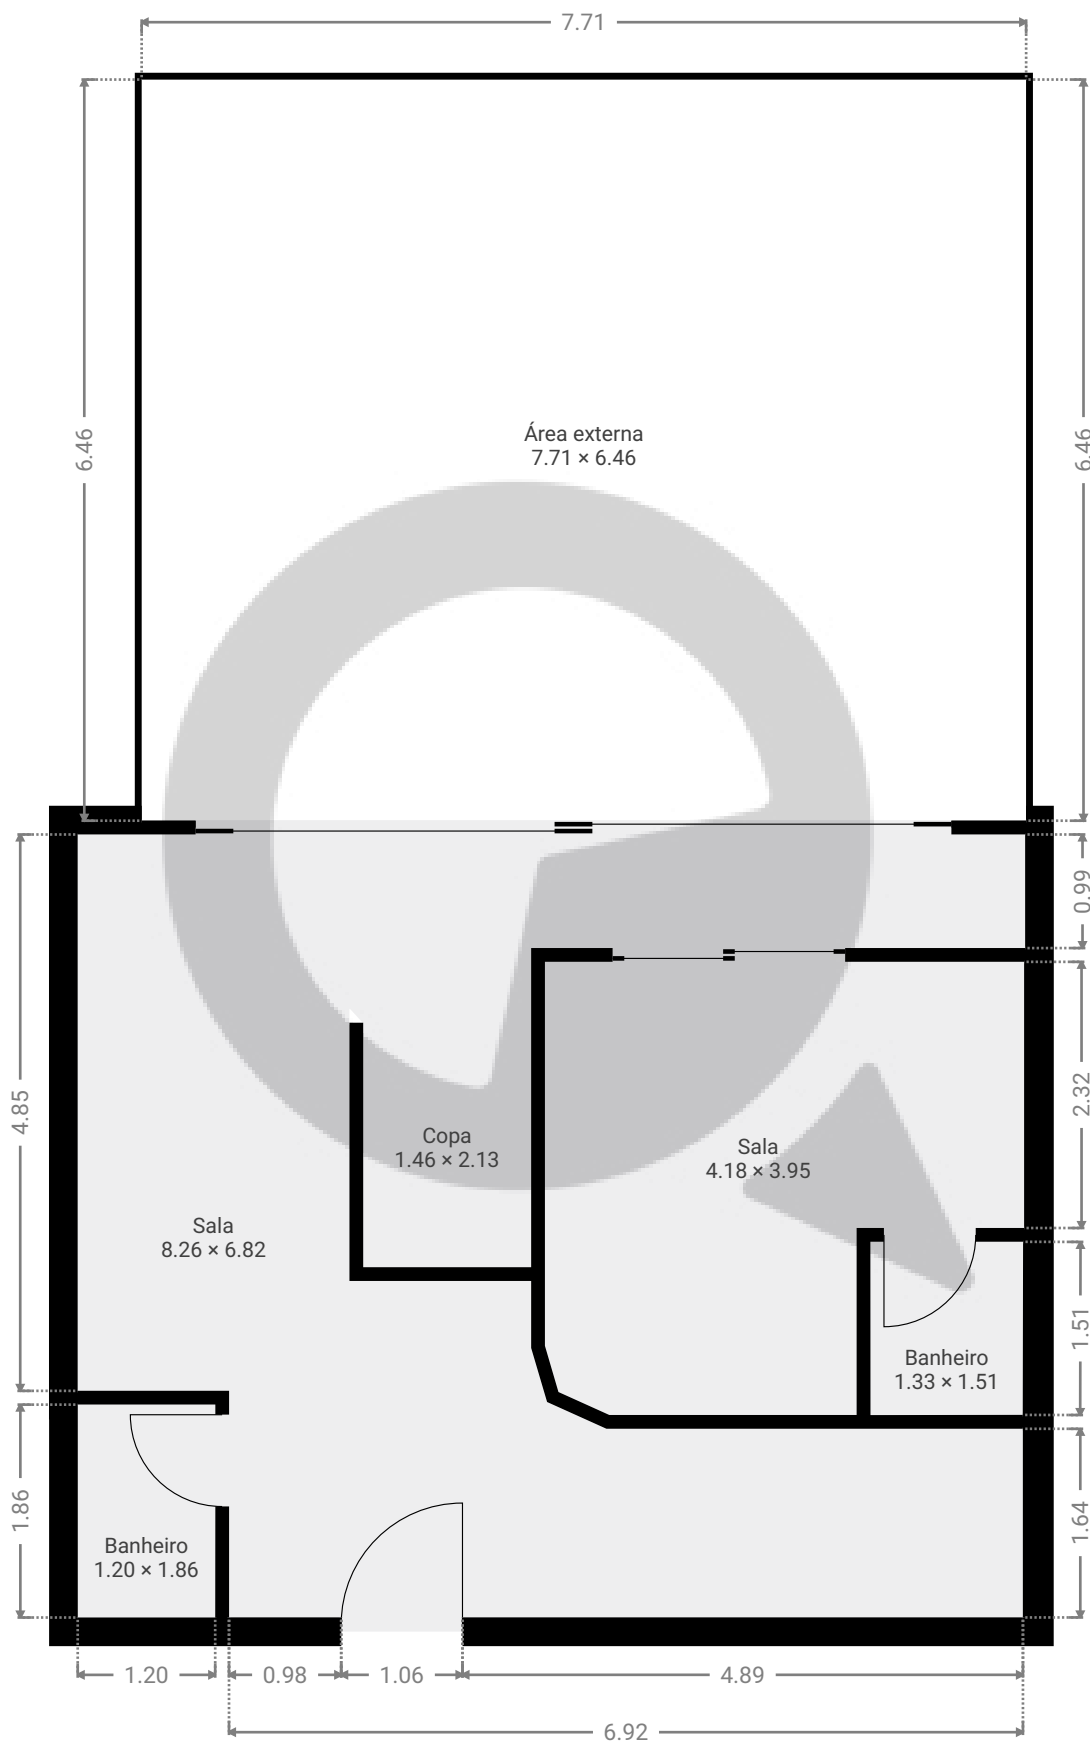

▼ 3º Piso

ÁREA TOTAL: 103.22 m² · ÁREA DE MORADIA: 53.42 m² · CÔMODOS: 5

ESTA PLANTA É FORNECIDA SEM QUALQUER TIPO DE GARANTIA E PRECISÃO DE MEDIDAS.