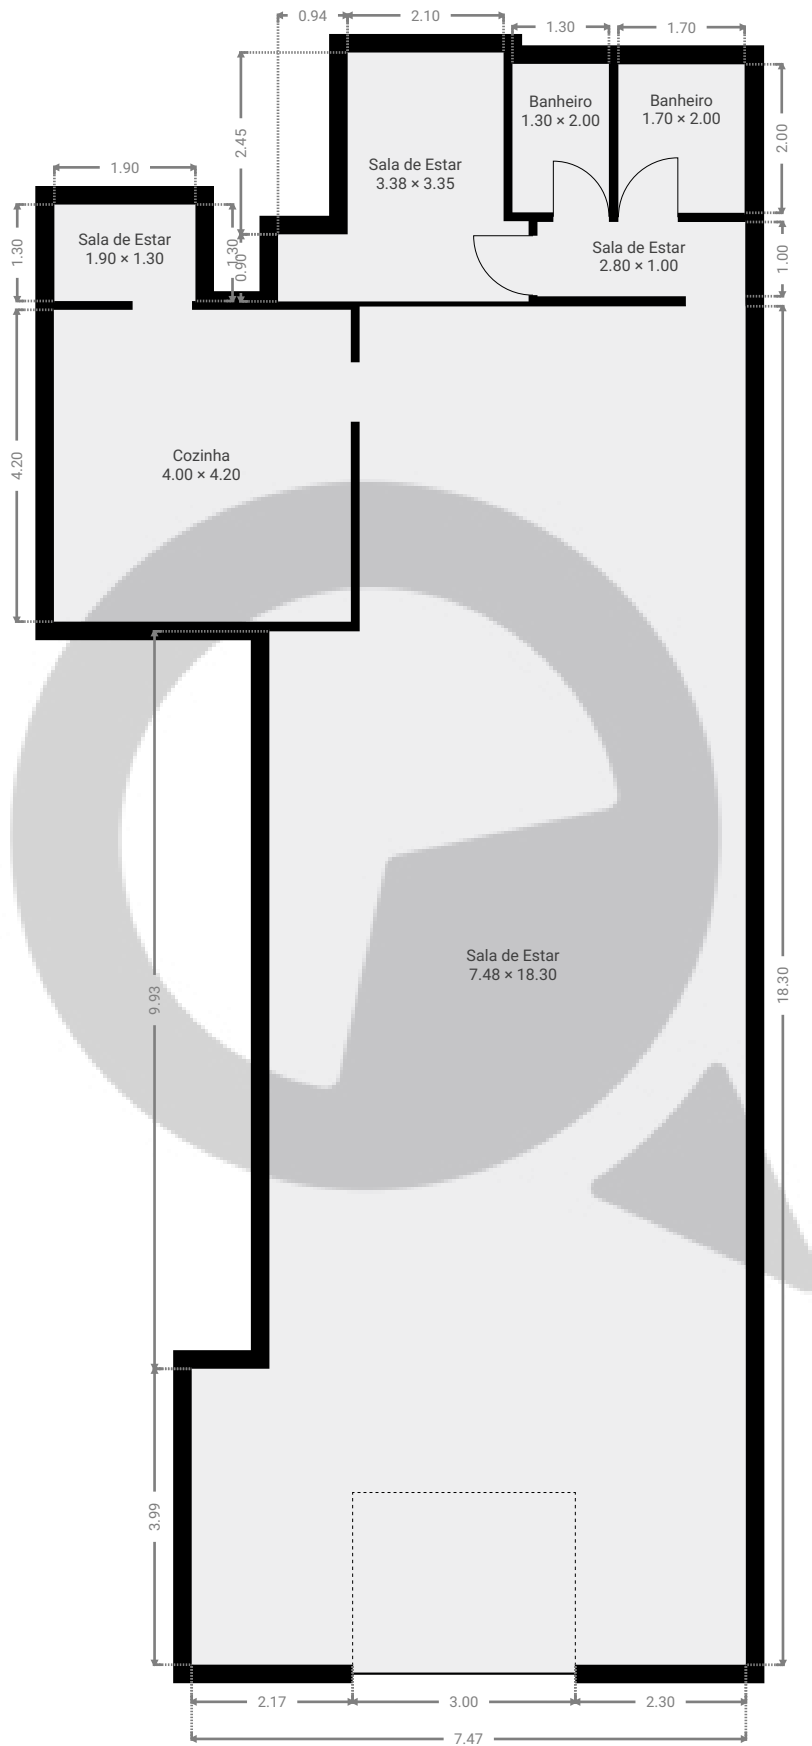

▼ Andar Térreo

ÁREA TOTAL: 152.56 m² · ÁREA DE MORADIA: 152.56 m² · CÔMODOS: 7

ESTA PLANTA É FORNECIDA SEM QUALQUER TIPO DE GARANTIA E PRECISÃO DE MEDIDAS.