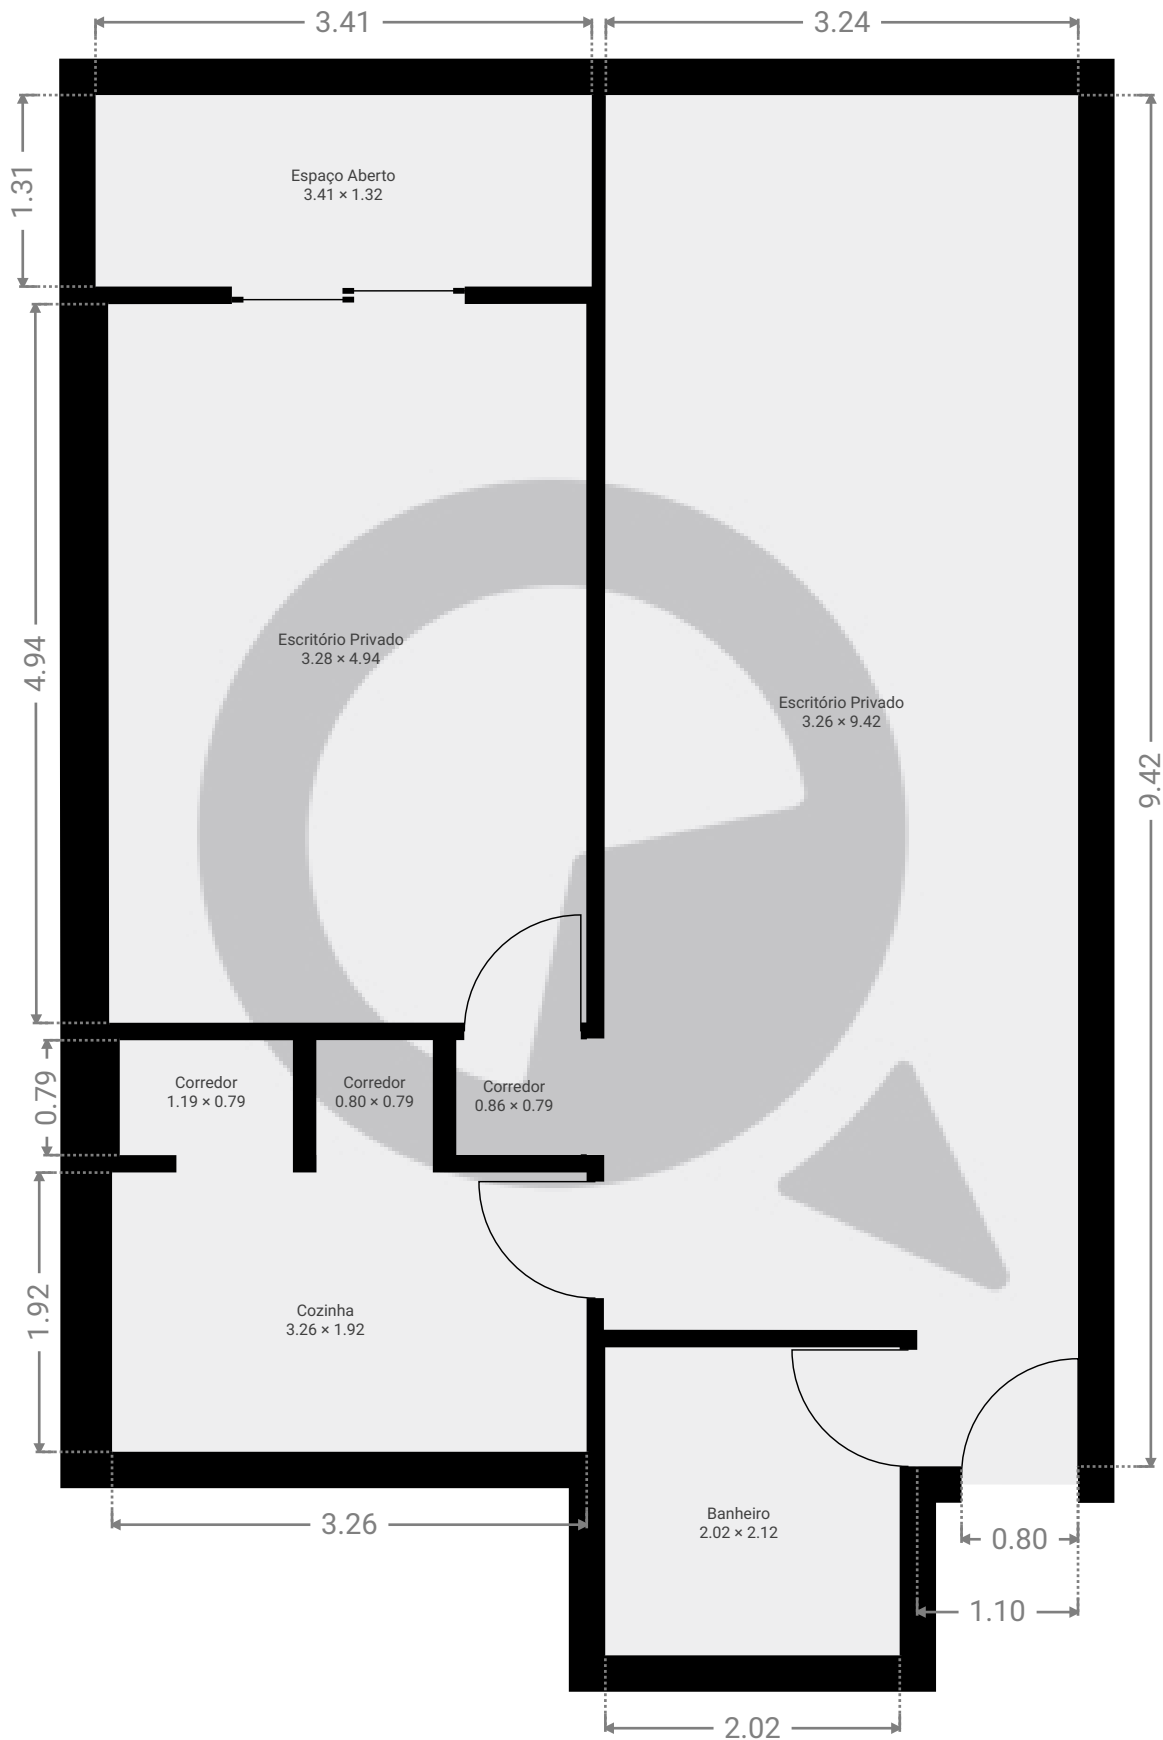

▼ 13º Piso

ÁREA TOTAL: 62.01 m<sup>2</sup> · ÁREA DE MORADIA: 62.01 m<sup>2</sup> · CÔMODOS: 8

ESTA PLANTA É FORNECIDA SEM QUALQUER TIPO DE GARANTIA E PRECISÃO DE MEDIDAS.

1:52

Page 1/1