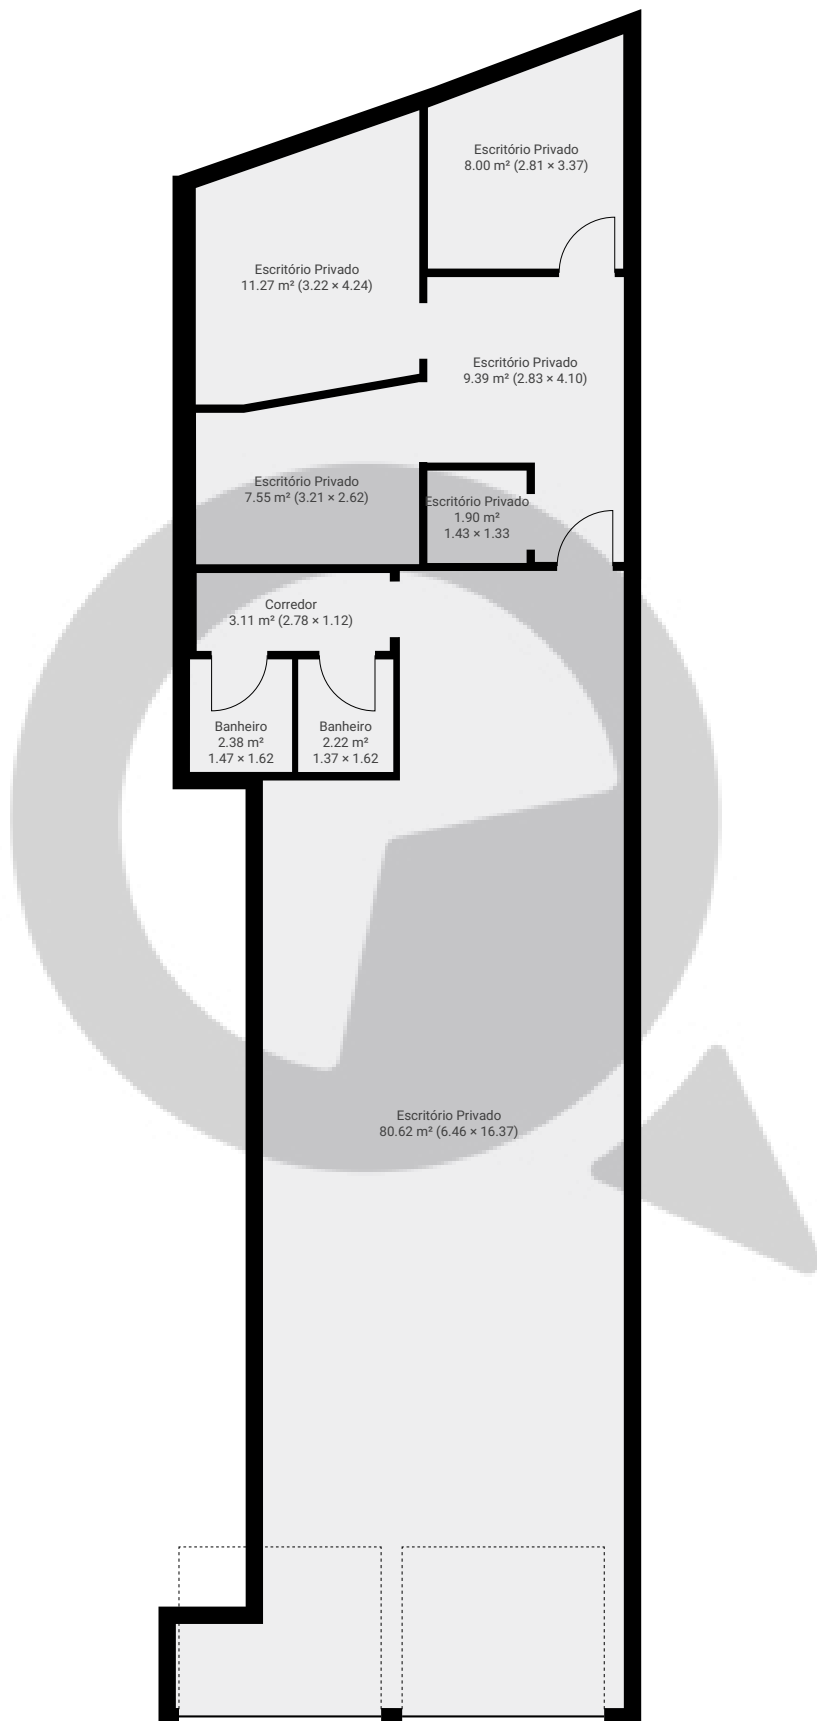

Praça Doutor Sampaio Vidal217

Praça Doutor Sampaio Vidal 217, 03356-060, São Paulo, BR
PISOS: 1 • CÔMODOS: 9

▼ Andar Térreo

CÔMODOS: 9

ESTA PLANTA É FORNECIDA SEM QUALQUER TIPO DE GARANTIA E PRECISÃO DE MEDIDAS.