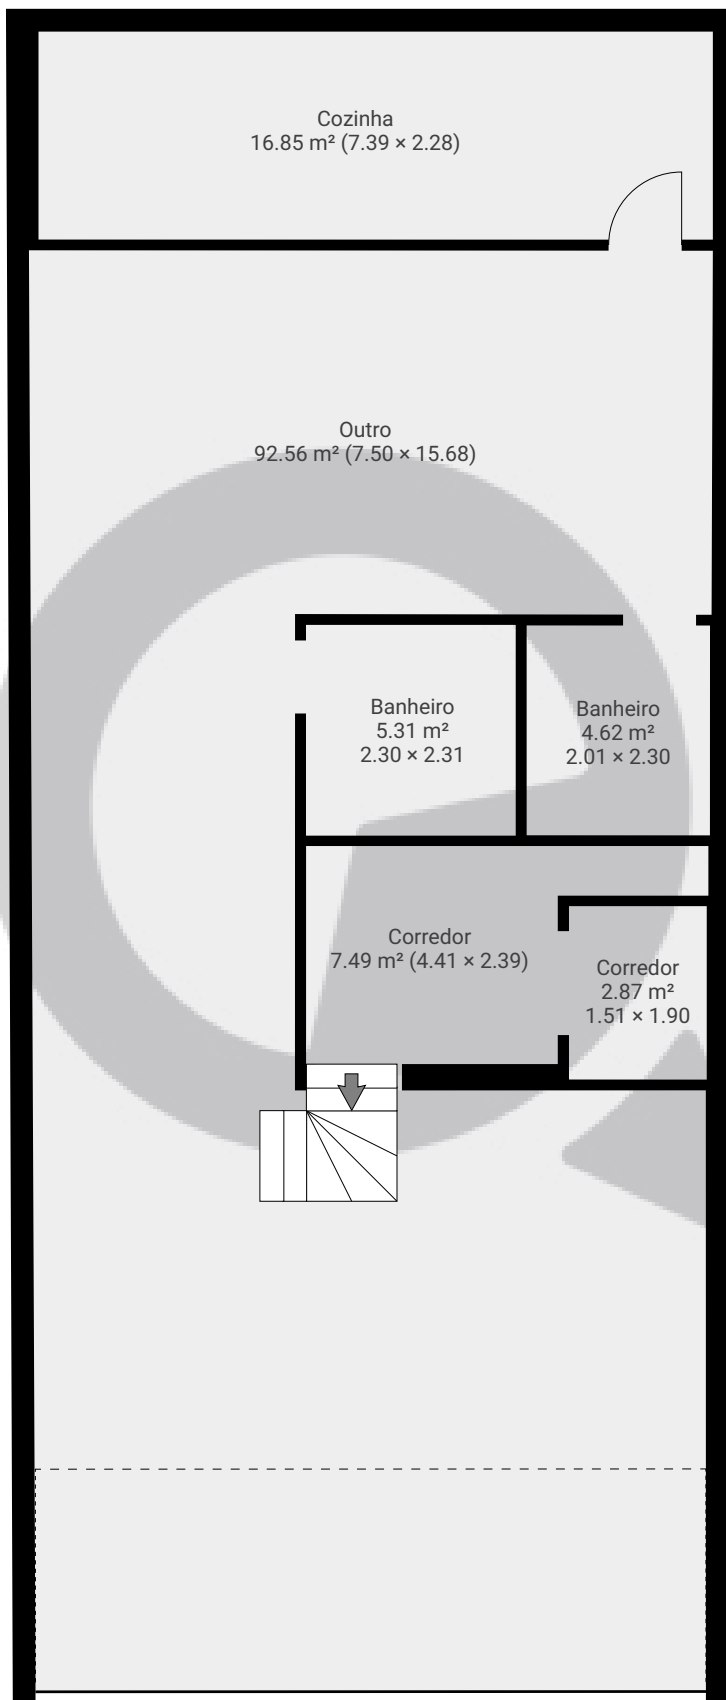

Fraudique

Rua Fradique Coutinho 1064, 05416-001, São Paulo, BR
PISOS: 2 • CÔMODOS: 11

▼ Andar Térreo

CÔMODOS: 6

ESTA PLANTA É FORNECIDA SEM QUALQUER TIPO DE GARANTIA E PRECISÃO DE MEDIDAS.

Page 1/2

Fraudique

Rua Fradique Coutinho 1064, 05416-001, São Paulo, BR
PISOS: 2 • CÔMODOS: 11

▼ 1º Piso

CÔMODOS: 5

ESTA PLANTA É FORNECIDA SEM QUALQUER TIPO DE GARANTIA E PRECISÃO DE MEDIDAS.