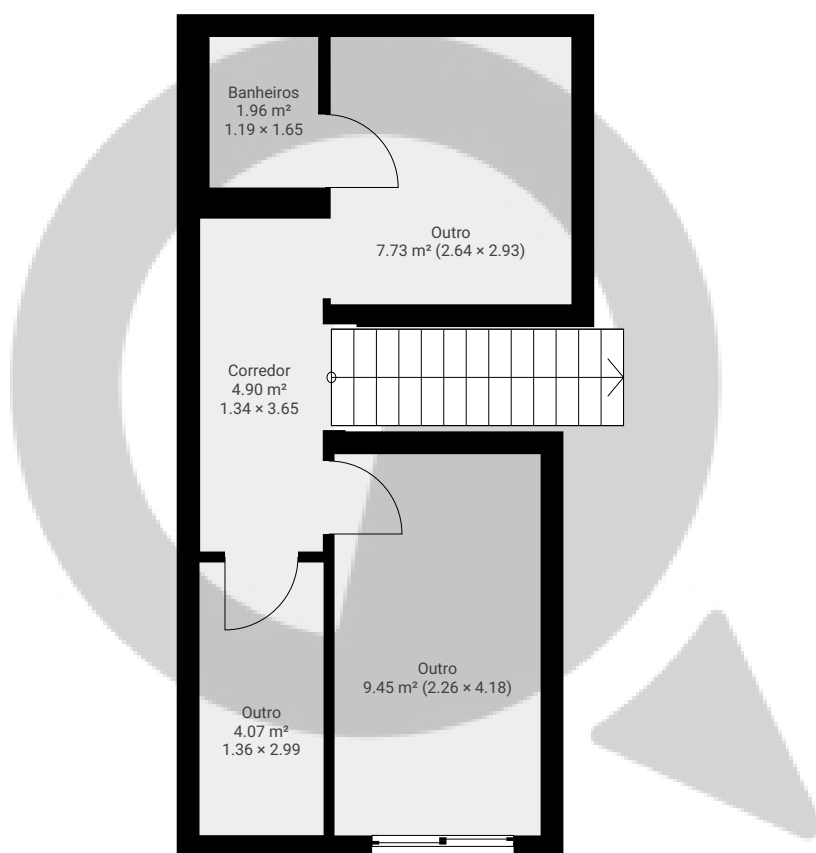

Fraudique

Rua Fradique Coutinho 1064, 05416-001, São Paulo, BR
PISOS: 2 • CÔMODOS: 11

▼ Andar Térreo

CÔMODOS: 6

ESTA PLANTA É FORNECIDA SEM QUALQUER TIPO DE GARANTIA E PRECISÃO DE MEDIDAS.

Page 1/2

Fraudique

Rua Fradique Coutinho 1064, 05416-001, São Paulo, BR
PISOS: 2 • CÔMODOS: 11

▼ 1º Piso

CÔMODOS: 5

ESTA PLANTA É FORNECIDA SEM QUALQUER TIPO DE GARANTIA E PRECISÃO DE MEDIDAS.