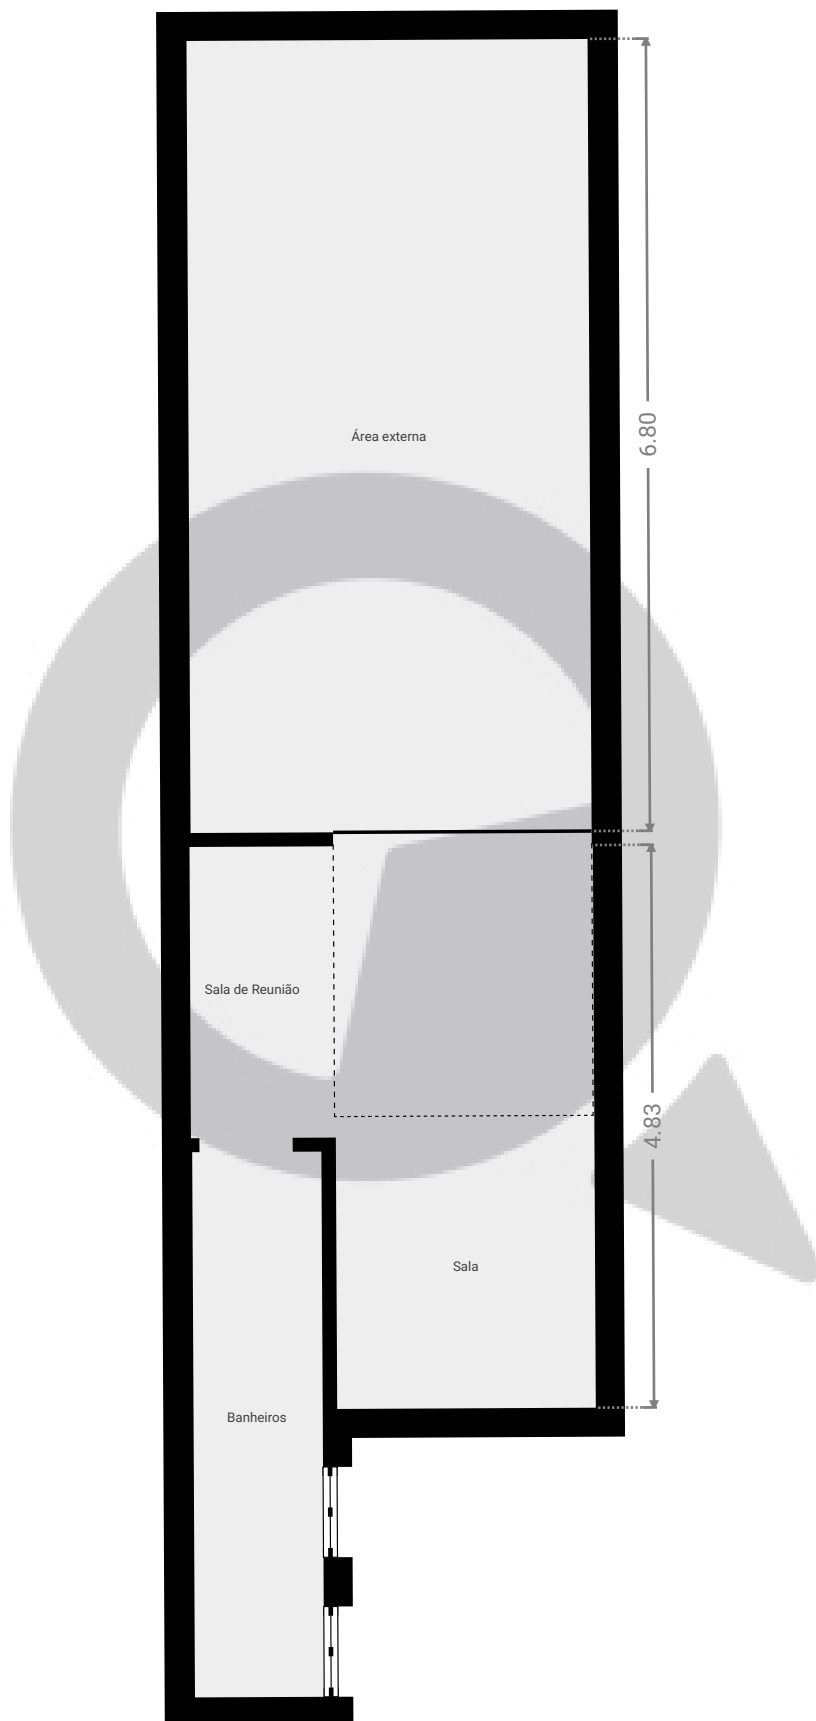

▼ Andar Térreo

ÁREA TOTAL: 42.13 m<sup>2</sup> · ÁREA DE MORADIA: 42.13 m<sup>2</sup> · CÔMODOS: 4

ESTA PLANTA É FORNECIDA SEM QUALQUER TIPO DE GARANTIA E PRECISÃO DE MEDIDAS.