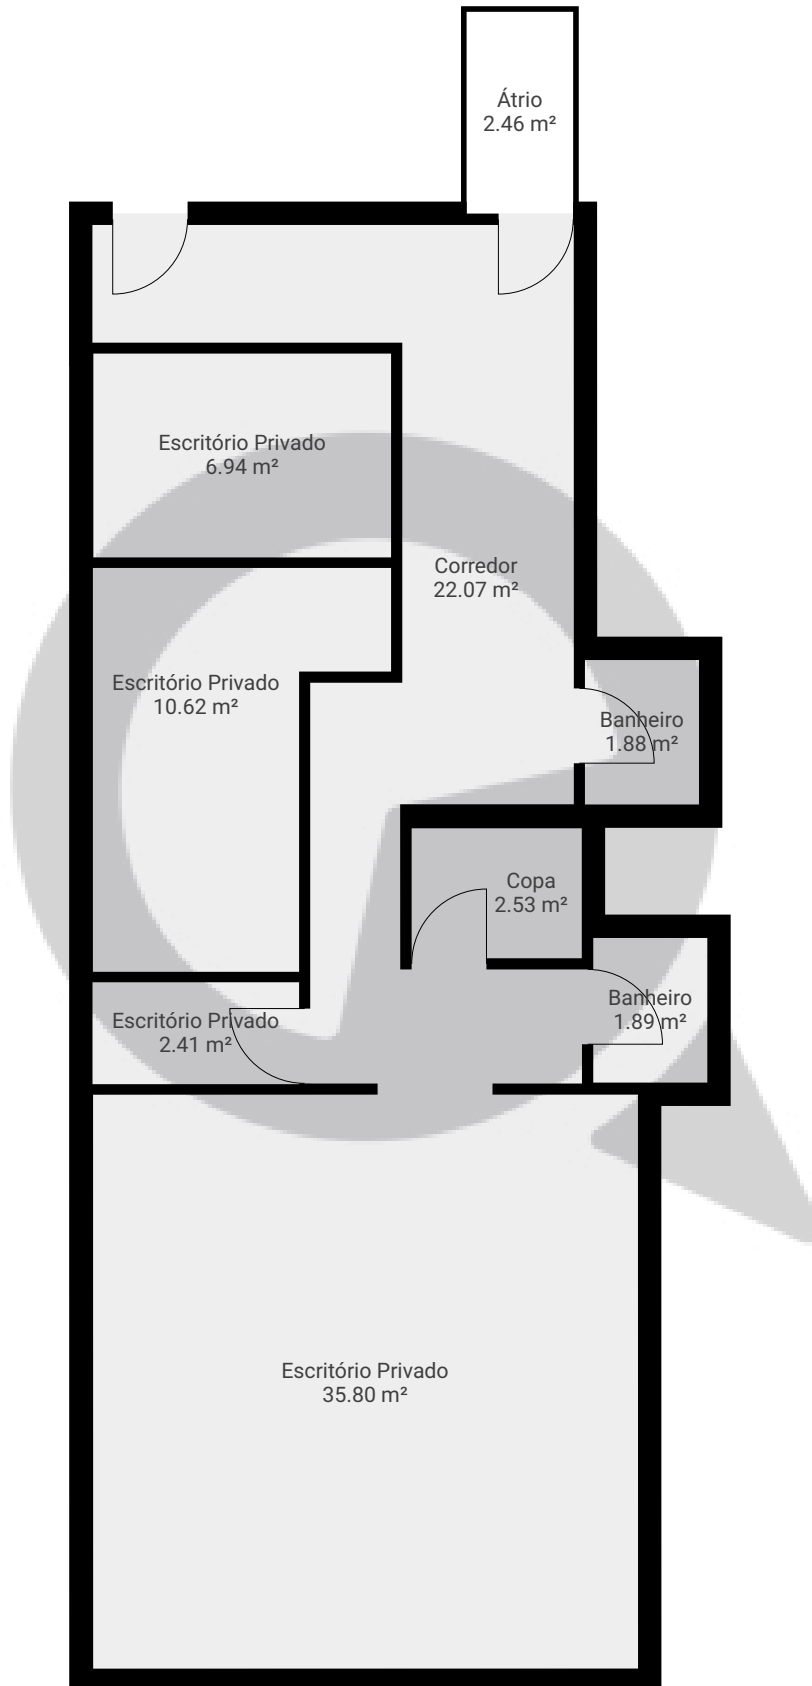

# Avenida General Olímpio da Silveira 655

Avenida General Olímpio da Silveira 655, 01150-000, São Paulo, BR  
PISOS: 1 • CÔMODOS: 8

## ▼ Andar Térreo

CÔMODOS: 8

ESTA PLANTA É FORNECIDA SEM QUALQUER TIPO DE GARANTIA E PRECISÃO DE MEDIDAS.