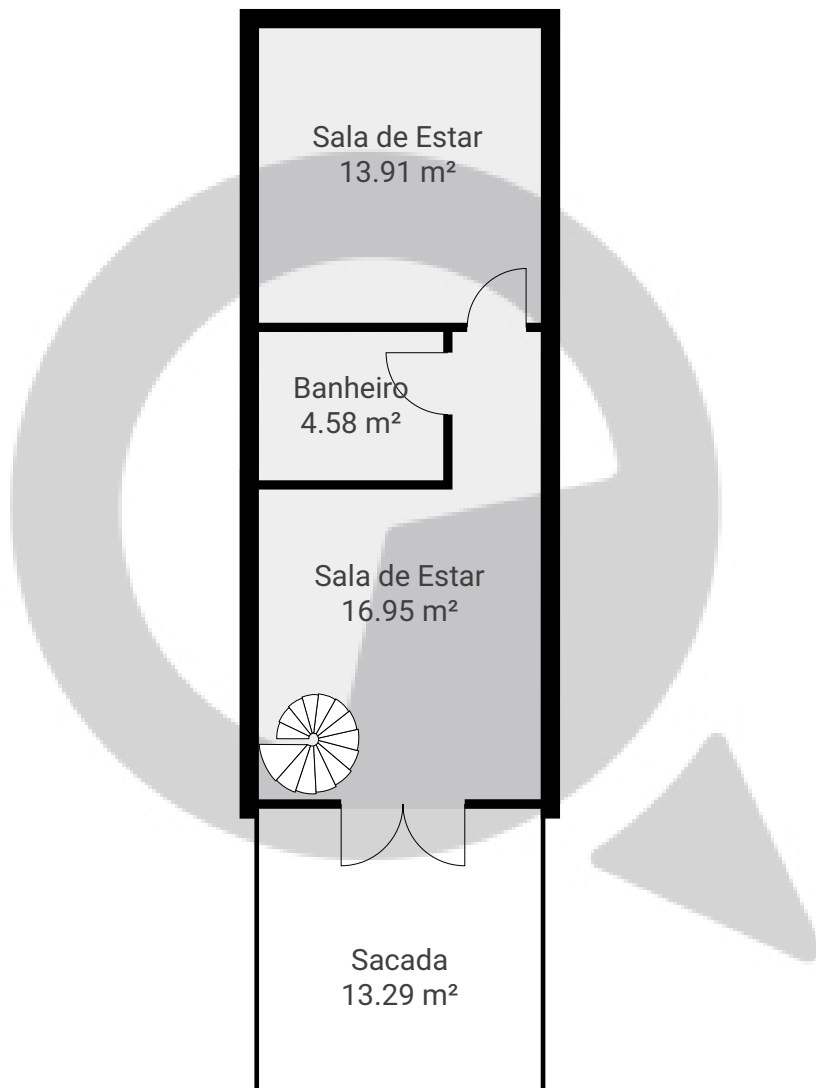

Avenida Santo Amaro, 6682 - Santo Amaro

Avenida Santo Amaro 6682, 04702-002, São Paulo, BR
PISOS: 2 • CÔMODOS: 6

▼ Andar Térreo

CÔMODOS: 3

ESTA PLANTA É FORNECIDA SEM QUALQUER TIPO DE GARANTIA E PRECISÃO DE MEDIDAS.

0 1 2 3 4m
1:98

Page 1/2

Avenida Santo Amaro, 6682 - Santo Amaro

Avenida Santo Amaro 6682, 04702-002, São Paulo, BR
PISOS: 2 • CÔMODOS: 6

▼ 1º Piso

CÔMODOS: 3

ESTA PLANTA É FORNECIDA SEM QUALQUER TIPO DE GARANTIA E PRECISÃO DE MEDIDAS.