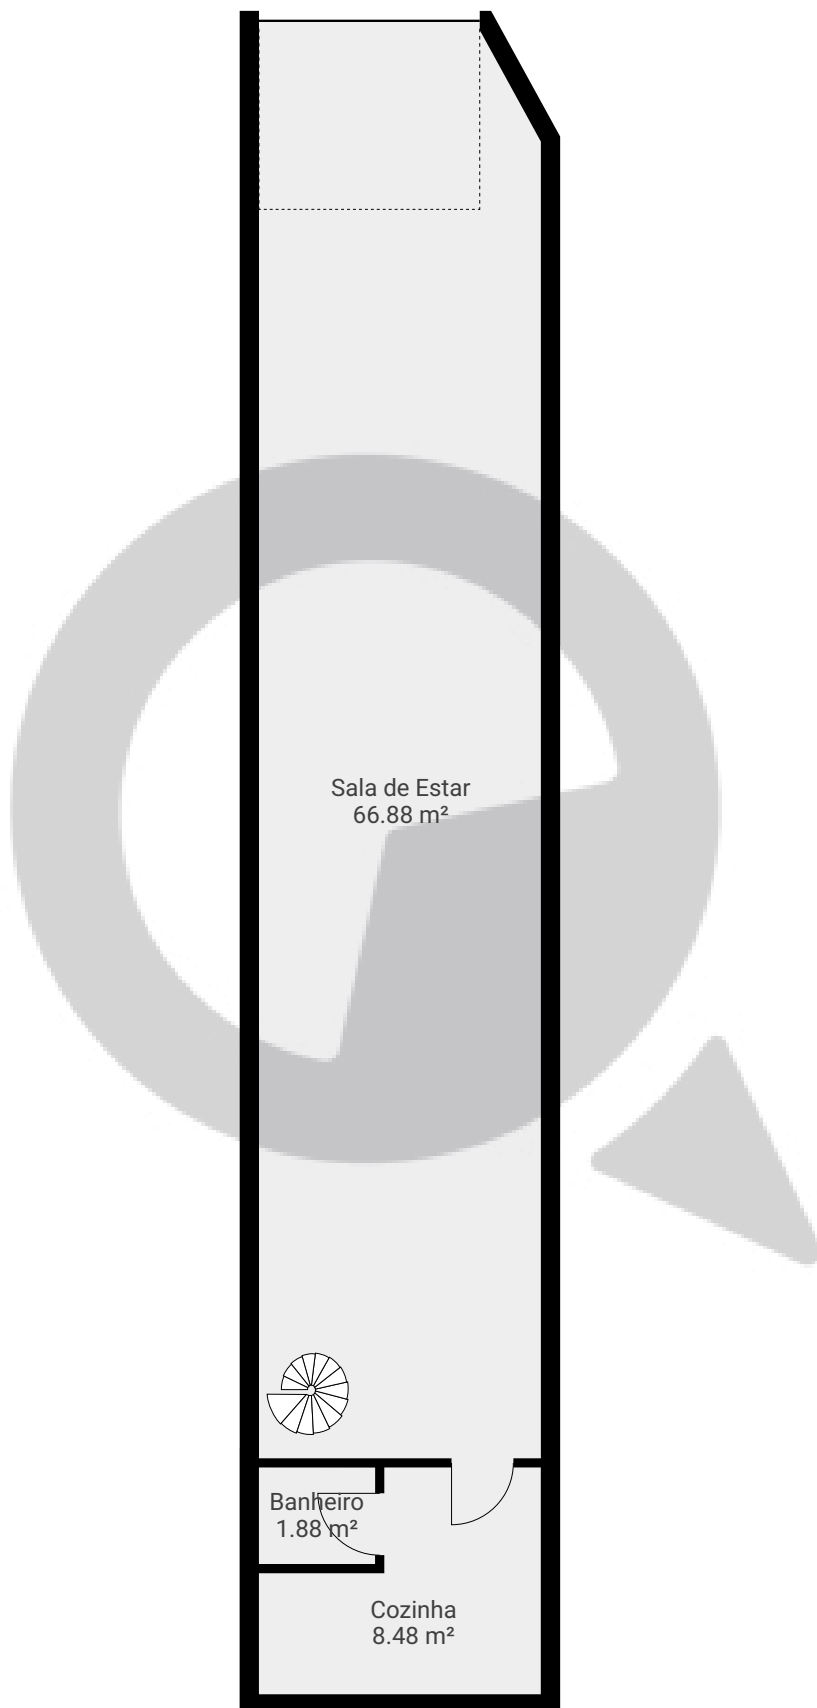

Avenida Santo Amaro, 6682 - Santo Amaro

Avenida Santo Amaro 6682, 04702-002, São Paulo, BR
PISOS: 2 • CÔMODOS: 6

▼ Andar Térreo

CÔMODOS: 3

ESTA PLANTA É FORNECIDA SEM QUALQUER TIPO DE GARANTIA E PRECISÃO DE MEDIDAS.

0 1 2 3 4m
1:98

Page 1/2

Avenida Santo Amaro, 6682 - Santo Amaro

Avenida Santo Amaro 6682, 04702-002, São Paulo, BR
PISOS: 2 • CÔMODOS: 6

▼ 1º Piso

CÔMODOS: 3

ESTA PLANTA É FORNECIDA SEM QUALQUER TIPO DE GARANTIA E PRECISÃO DE MEDIDAS.