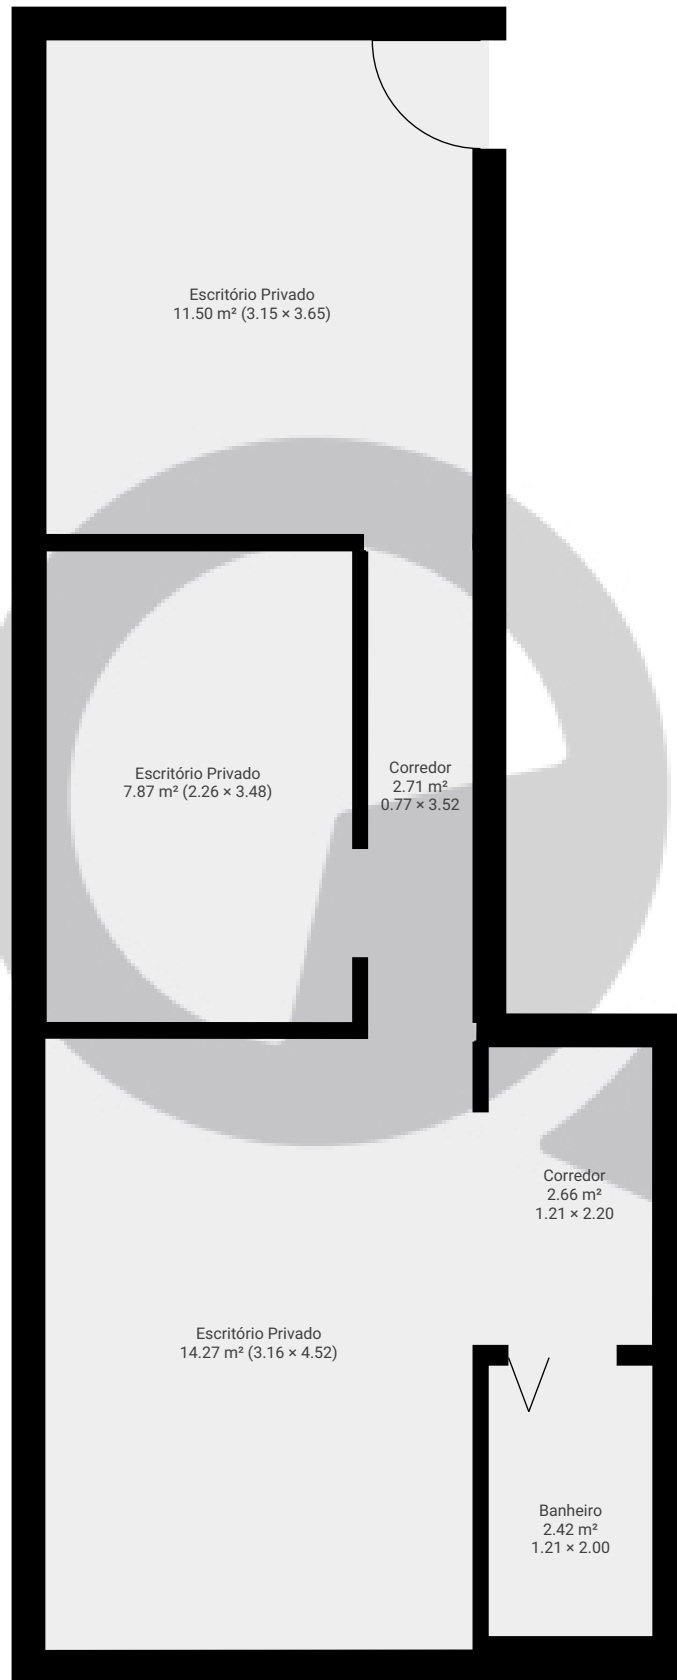

Avenida Jaime Torres, nº1287 Sala 1,

Avenida Jaime Torres 1287, 03670-000, São Paulo, BR
PISOS: 1 • CÔMODOS: 6

▼ 1º Piso

CÔMODOS: 6

ESTA PLANTA É FORNECIDA SEM QUALQUER TIPO DE GARANTIA E PRECISÃO DE MEDIDAS.