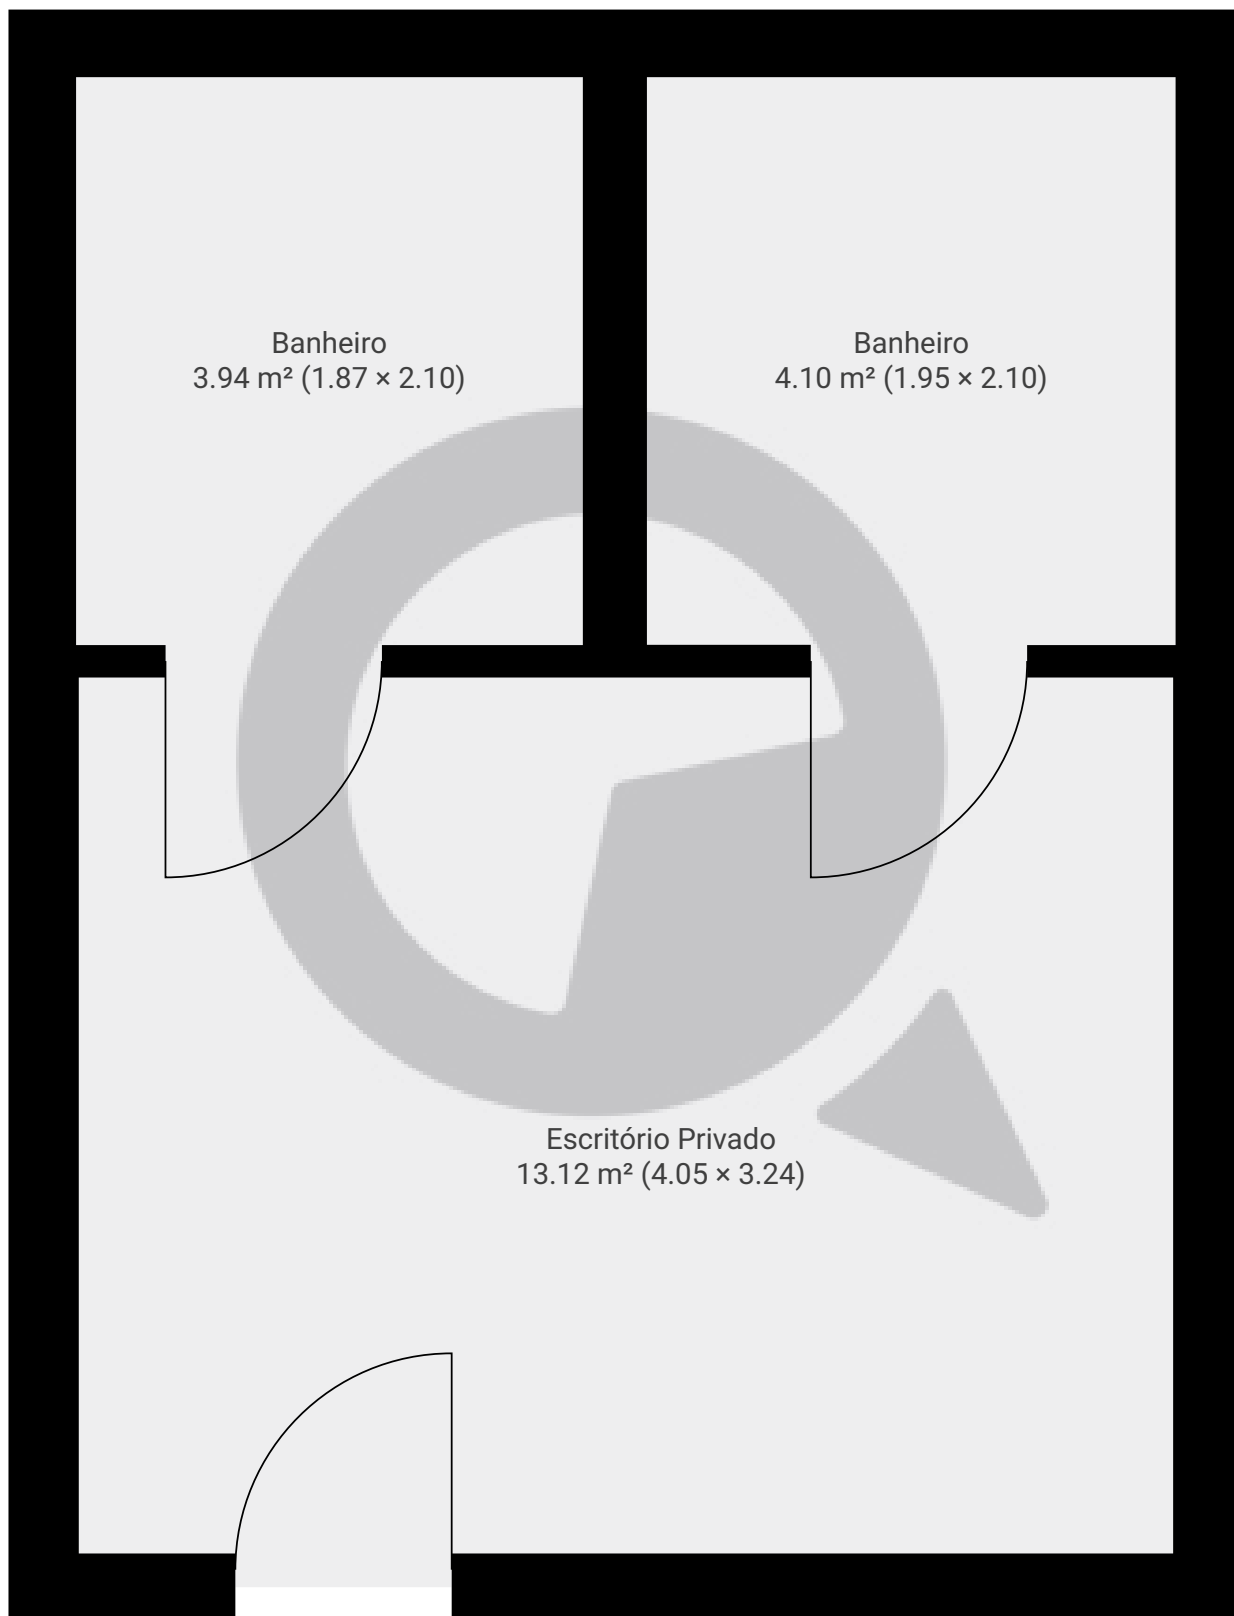

Rua Doutor Homem de Melo, 380 Loja 3

Rua Doutor Homem de Melo 390, 05007-001, São Paulo, BR
PISOS: 1 • CÔMODOS: 3

▼ Andar Térreo

CÔMODOS: 3

ESTA PLANTA É FORNECIDA SEM QUALQUER TIPO DE GARANTIA E PRECISÃO DE MEDIDAS.