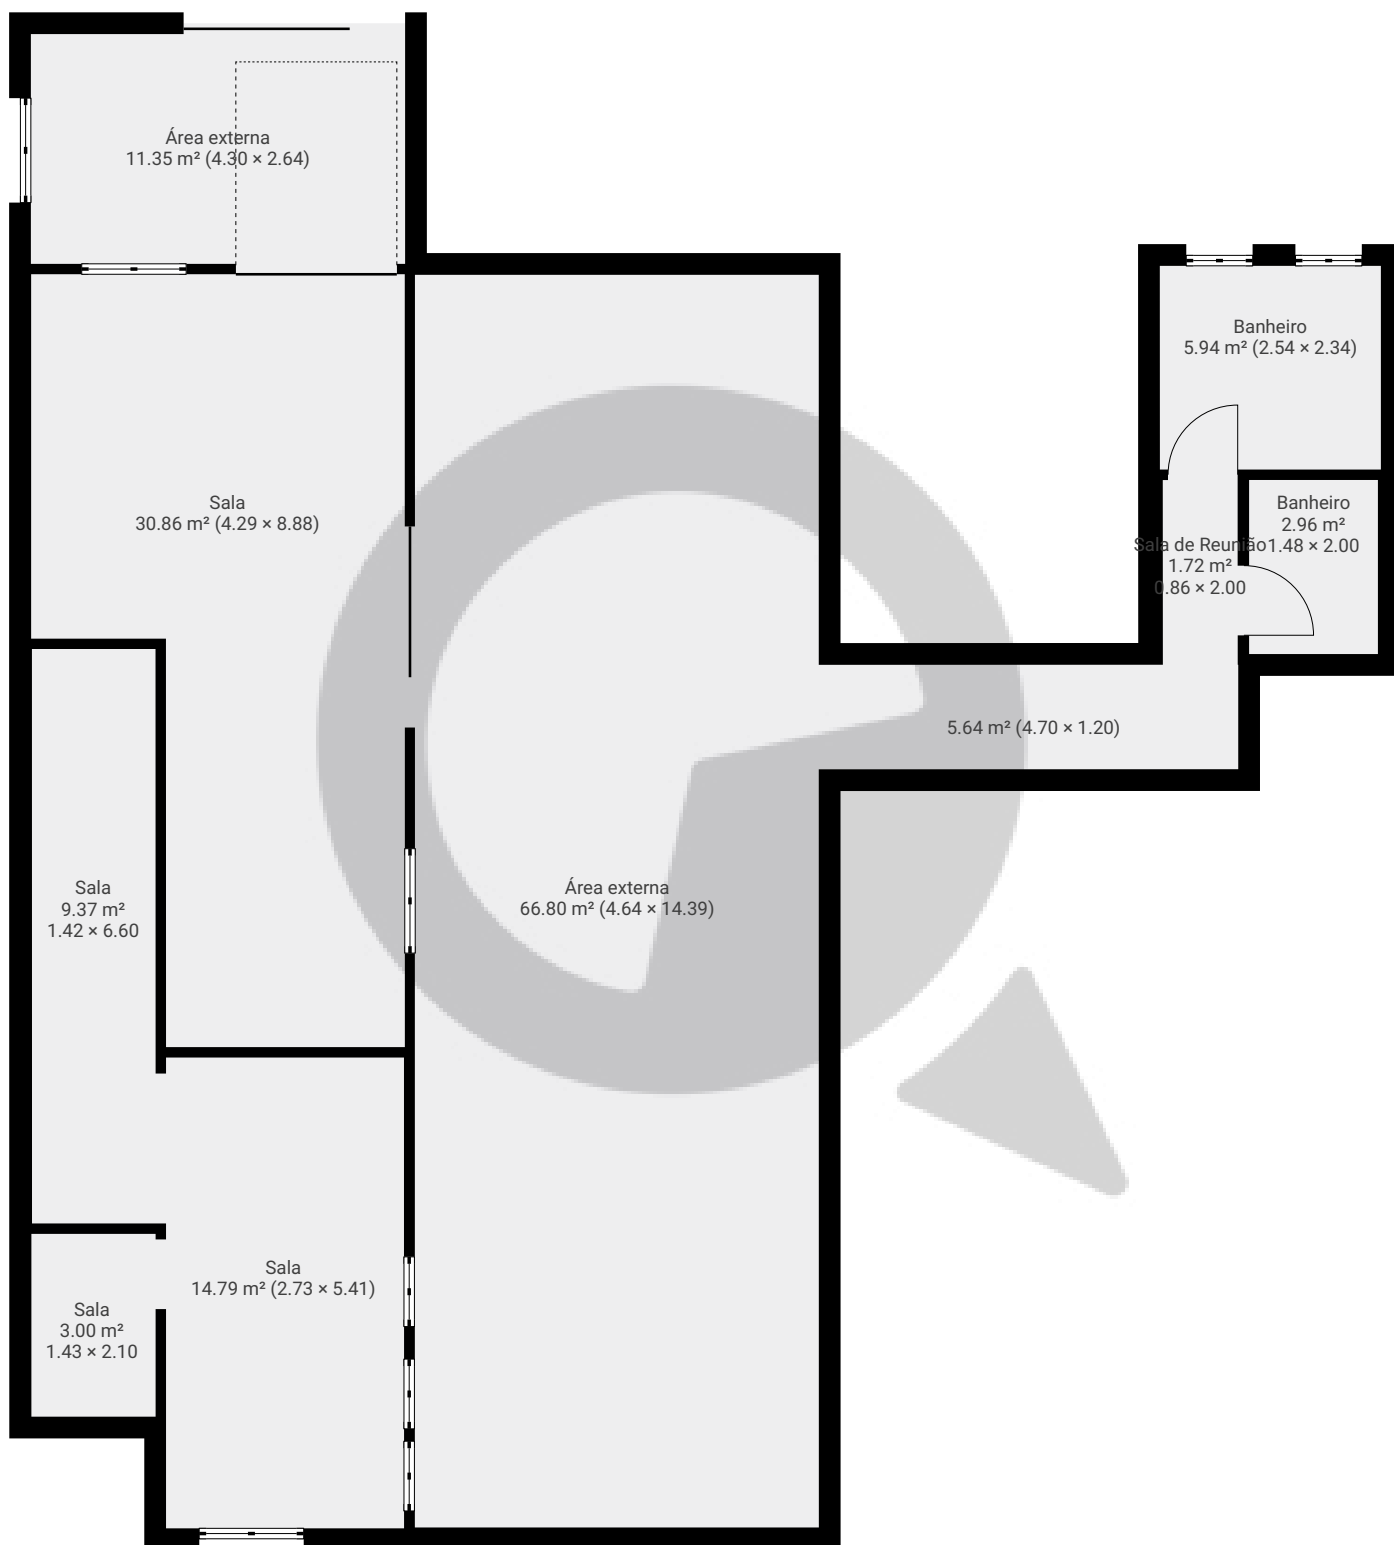

▼ Andar Térreo

ÁREA TOTAL: 152.35 m² • ÁREA DE MORADIA: 152.35 m² • CÔMODOS: 10

ESTA PLANTA É FORNECIDA SEM QUALQUER TIPO DE GARANTIA E PRECISÃO DE MEDIDAS.

Page 1/1