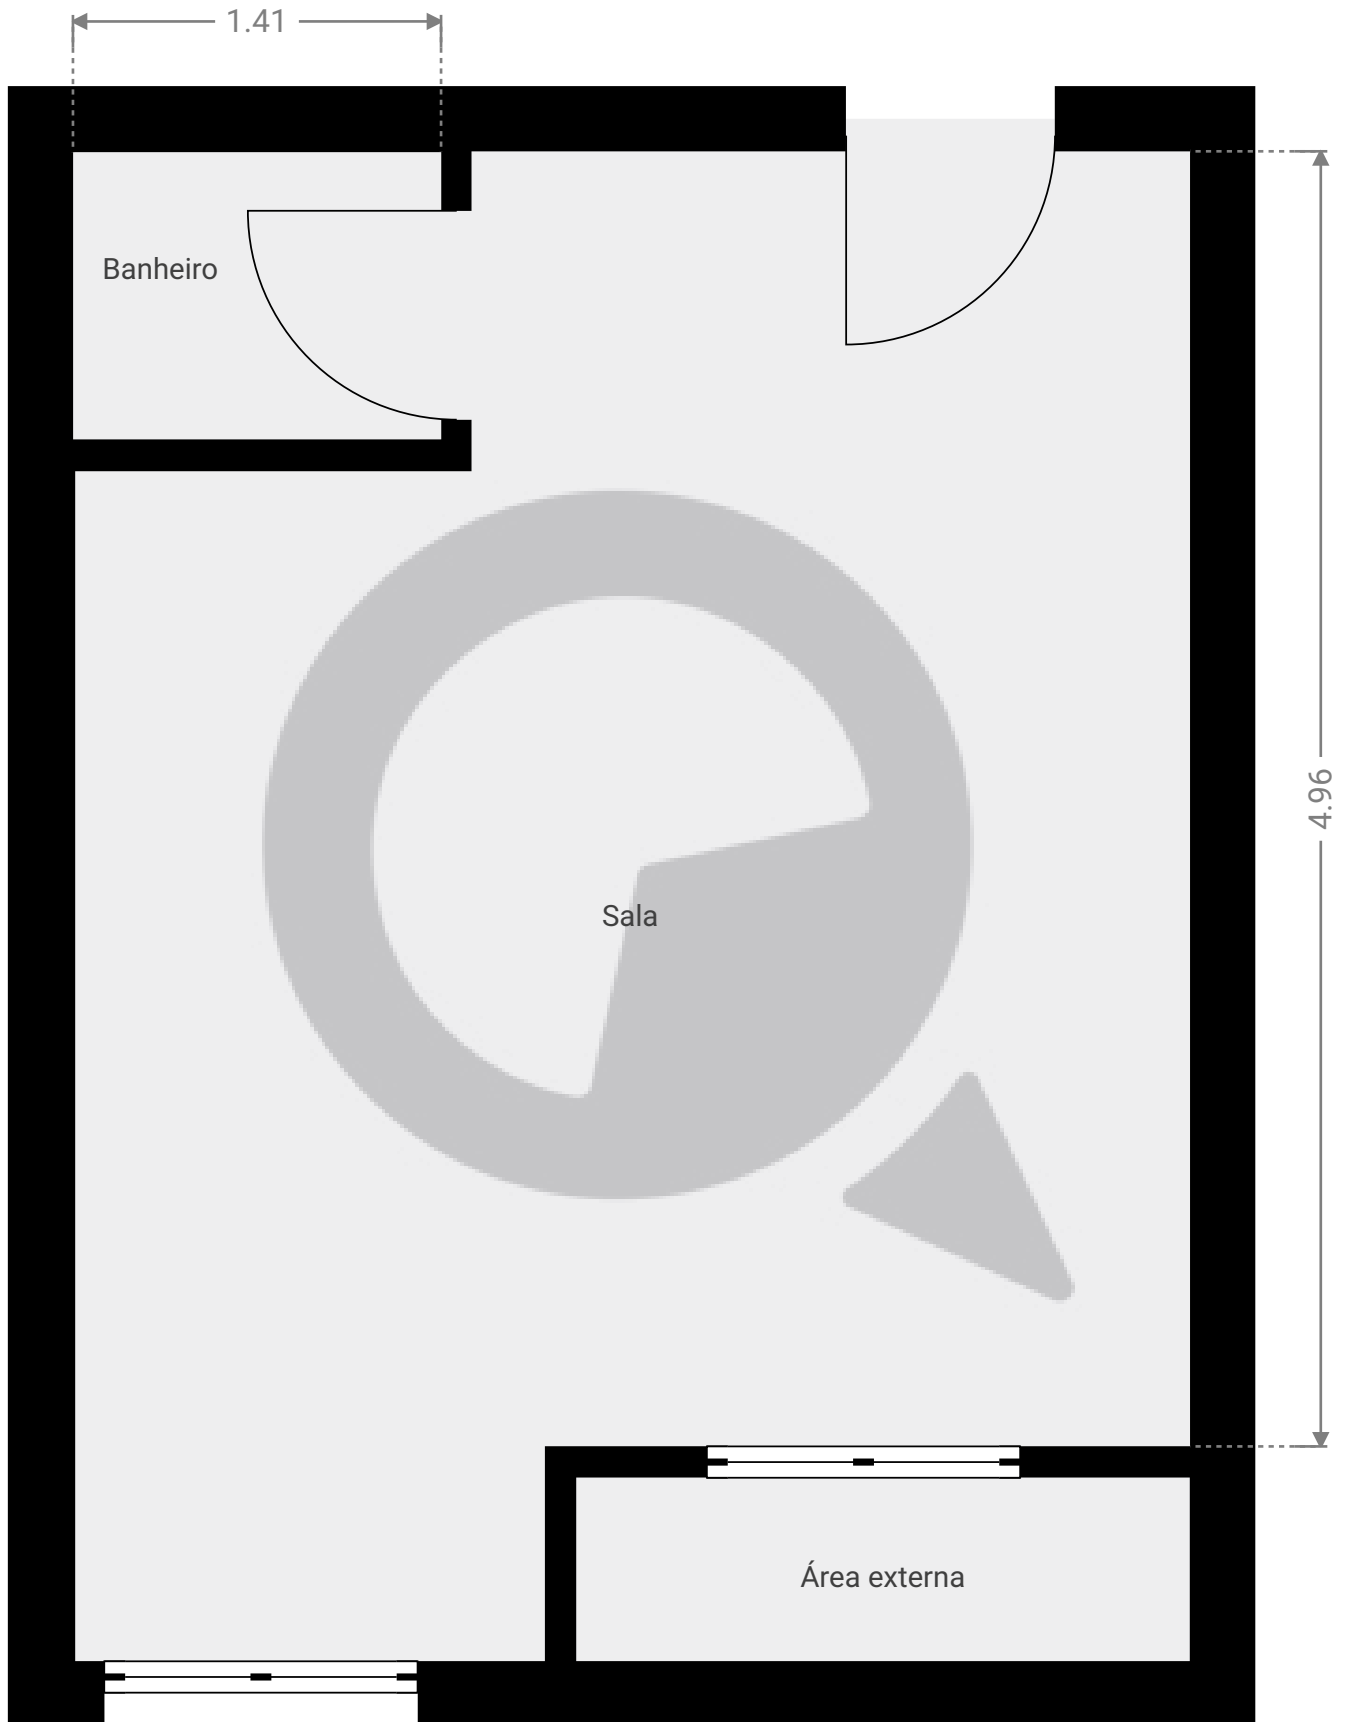

▼ 2º Piso

ÁREA TOTAL: 23.99 m² · ÁREA DE MORADIA: 23.99 m² · CÔMODOS: 3

ESTA PLANTA É FORNECIDA SEM QUALQUER TIPO DE GARANTIA E PRECISÃO DE MEDIDAS.

1:29

Page 1/1