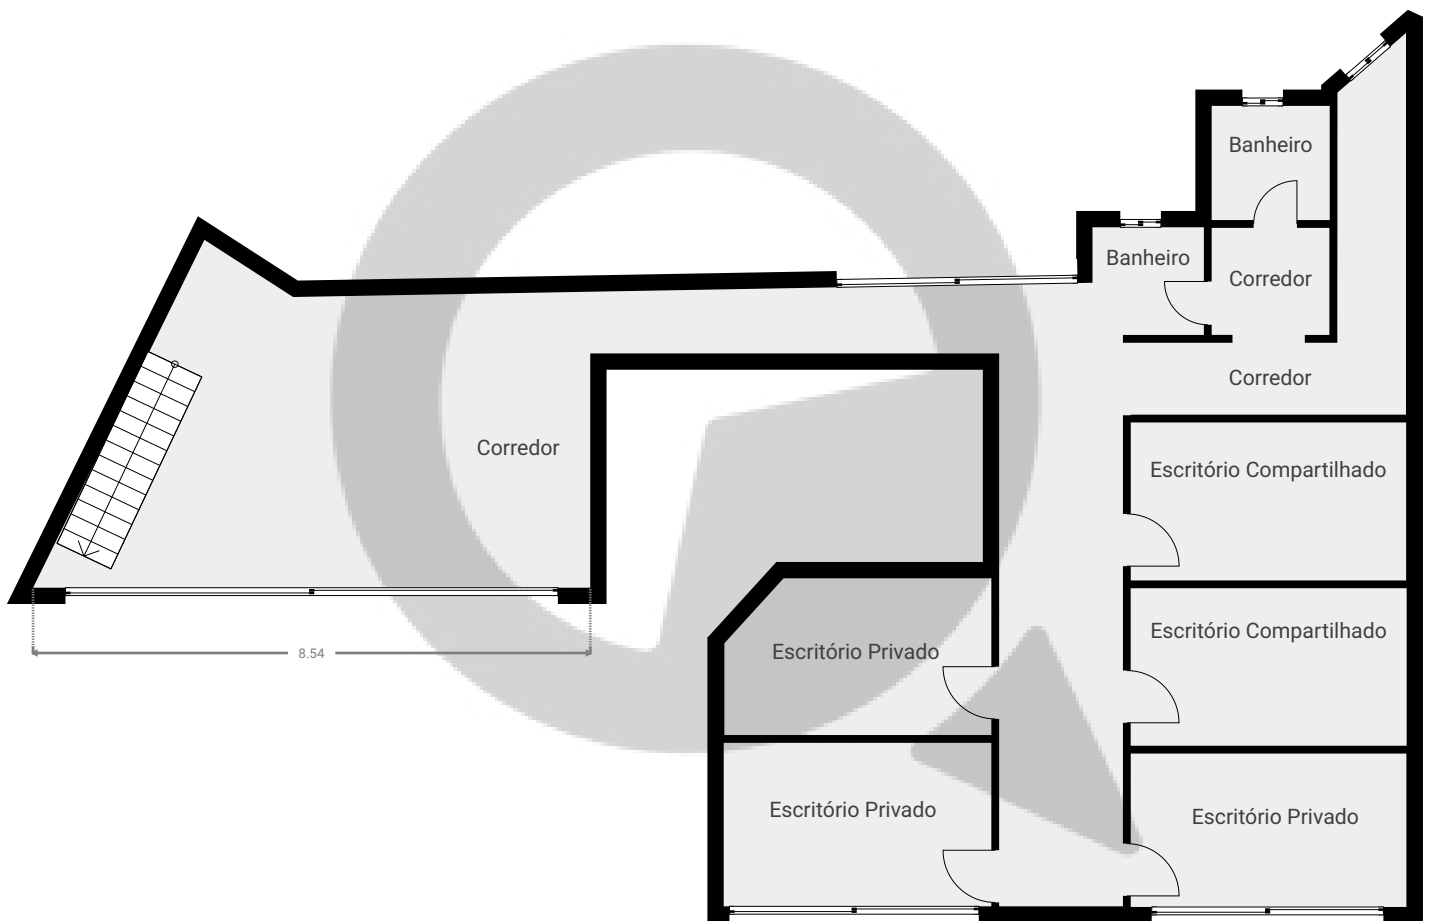

▼ Andar Térreo

ÁREA TOTAL: 14.26 m² • ÁREA DE MORADIA: 14.26 m² • CÔMODOS: 2

ESTA PLANTA É FORNECIDA SEM QUALQUER TIPO DE GARANTIA E PRECISÃO DE MEDIDAS.

0 1 2 3 4 5m
1:116
Page 1/2

ÁREA TOTAL: 140.35 m² · ÁREA DE MORADIA: 140.35 m² · PISOS: 2 · CÔMODOS: 12

▼ 1º Piso

ÁREA TOTAL: 126.10 m² · ÁREA DE MORADIA: 126.10 m² · CÔMODOS: 10

ESTA PLANTA É FORNECIDA SEM QUALQUER TIPO DE GARANTIA E PRECISÃO DE MEDIDAS.

0 1 2 3 4 5m

1:116
Page 2/2