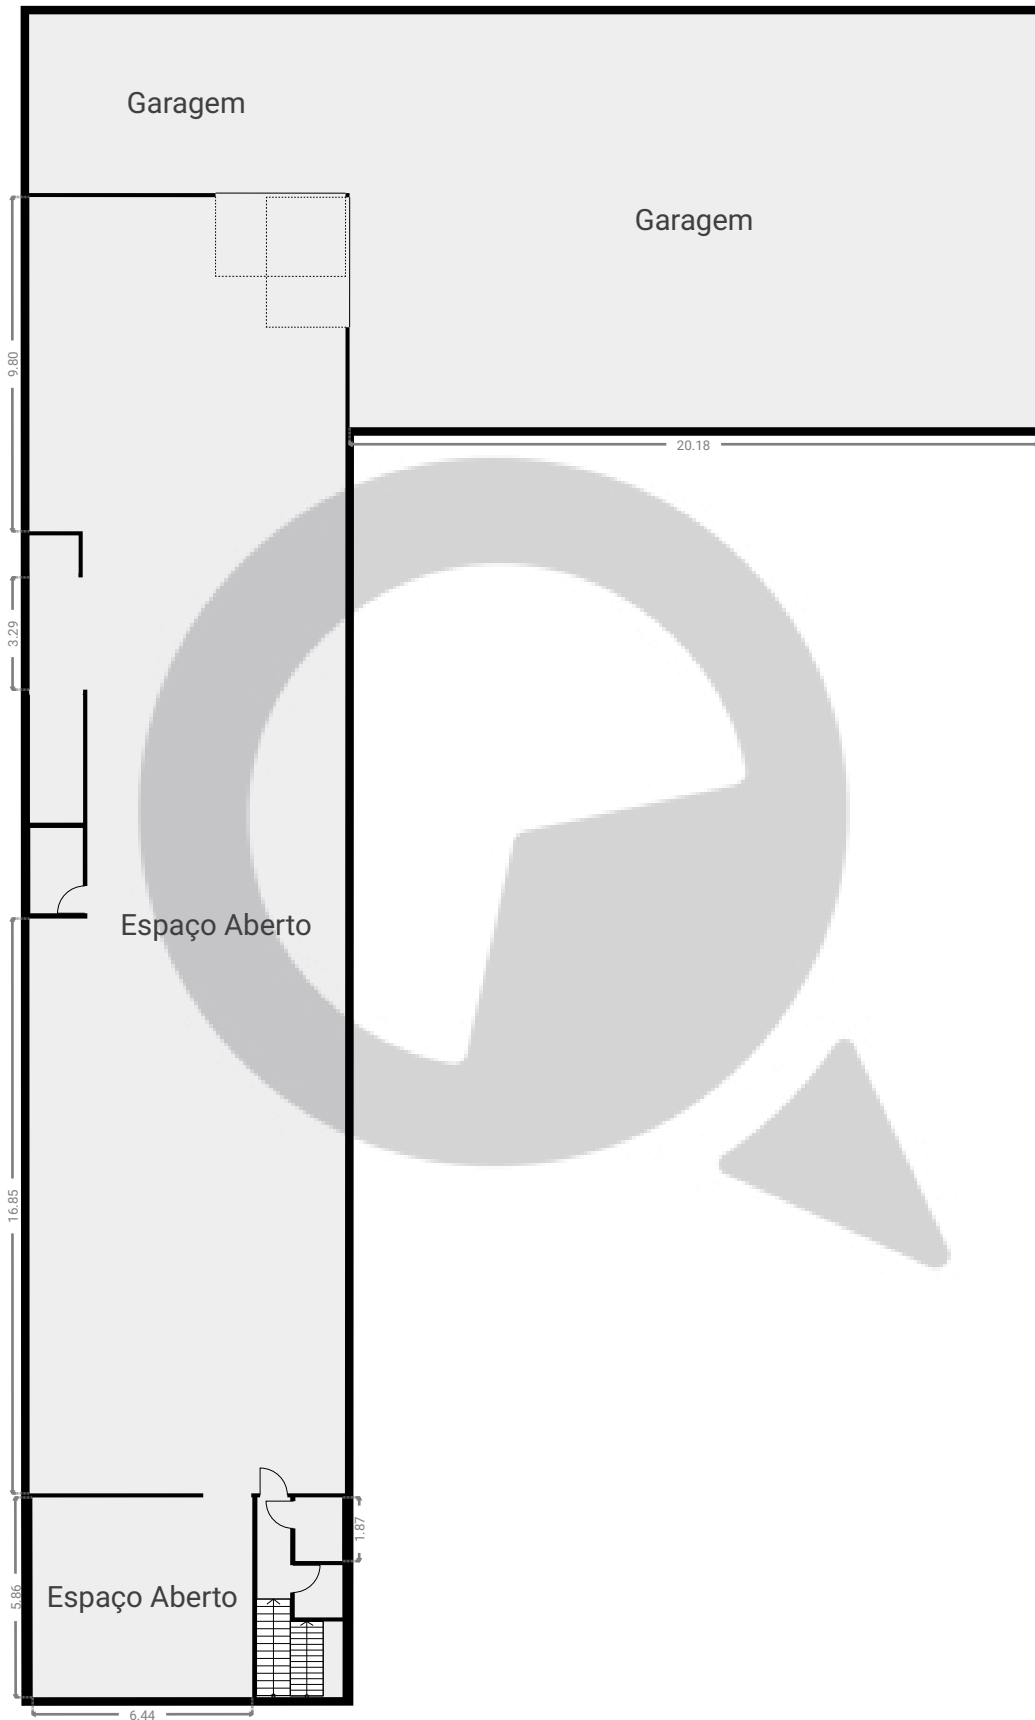

Rua Cristóvão Pereira, 1435 - casa

Rua Cristóvão Pereira 1435, 04620-011 São Paulo, São Paulo, BR
ÁREA TOTAL: 741.00 m² • ÁREA DE MORADIA: 448.17 m² • PISOS: 2 • CÔMODOS: 19

▼ Andar Térreo

ÁREA TOTAL: 693.78 m² • ÁREA DE MORADIA: 400.94 m² • CÔMODOS: 11

ESTA PLANTA É FORNECIDA SEM QUALQUER TIPO DE GARANTIA E PRECISÃO DE MEDIDAS.

Rua Cristóvão Pereira, 1435 - casa

Rua Cristóvão Pereira 1435, 04620-011 São Paulo, São Paulo, BR

ÁREA TOTAL: 741.00 m² · ÁREA DE MORADIA: 448.17 m² · PISOS: 2 · CÔMODOS: 19

▼ 1º Piso

ÁREA TOTAL: 47.23 m² · ÁREA DE MORADIA: 47.23 m² · CÔMODOS: 8

ESTA PLANTA É FORNECIDA SEM QUALQUER TIPO DE GARANTIA E PRECISÃO DE MEDIDAS.

1:222

Page 2/2