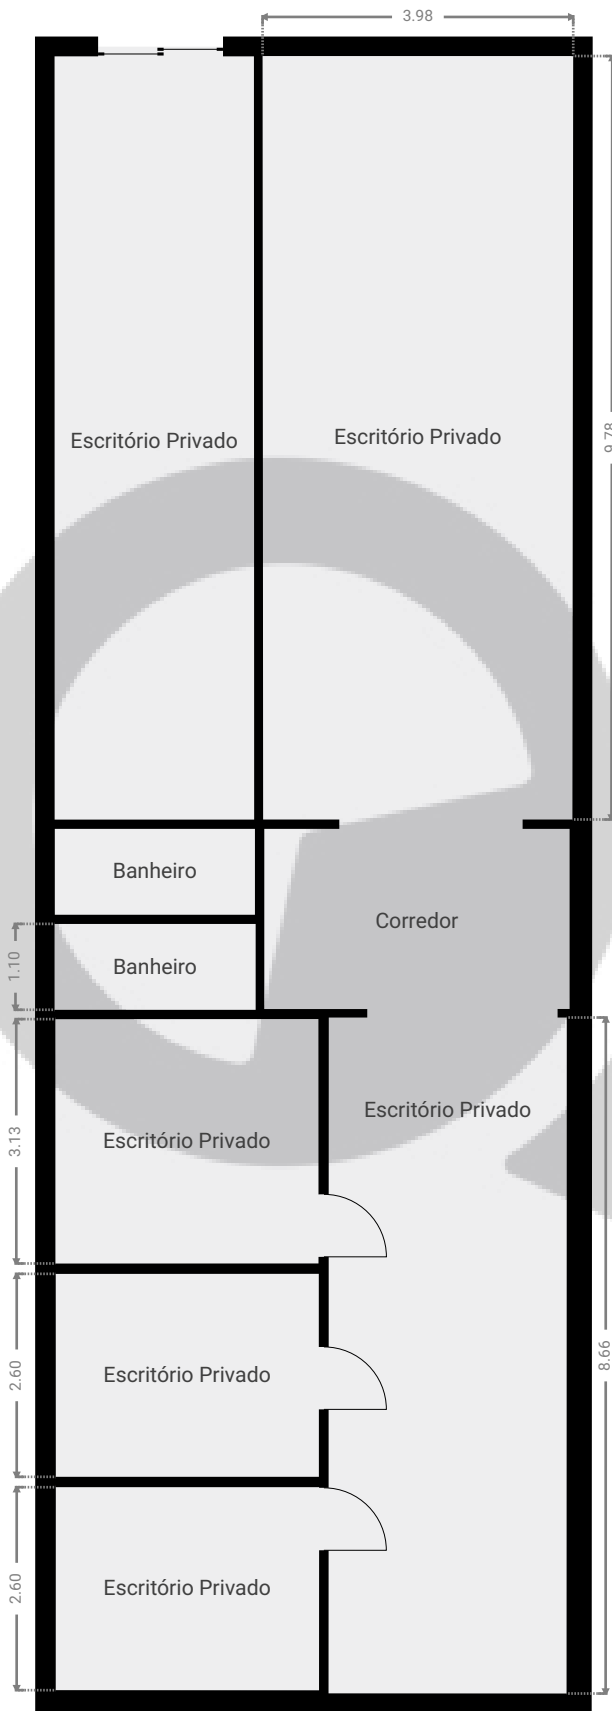

Rua padre Chico 115

Rua Padre Chico 102, 05008-010, São Paulo, BR

ÁREA TOTAL: 132.92 m² • ÁREA DE MORADIA: 132.92 m² • PISOS: 1 • CÔMODOS: 9

▼ Andar Térreo

ÁREA TOTAL: 132.92 m² • ÁREA DE MORADIA: 132.92 m² • CÔMODOS: 9

ESTA PLANTA É FORNECIDA SEM QUALQUER TIPO DE GARANTIA E PRECISÃO DE MEDIDAS.

Page 1/1