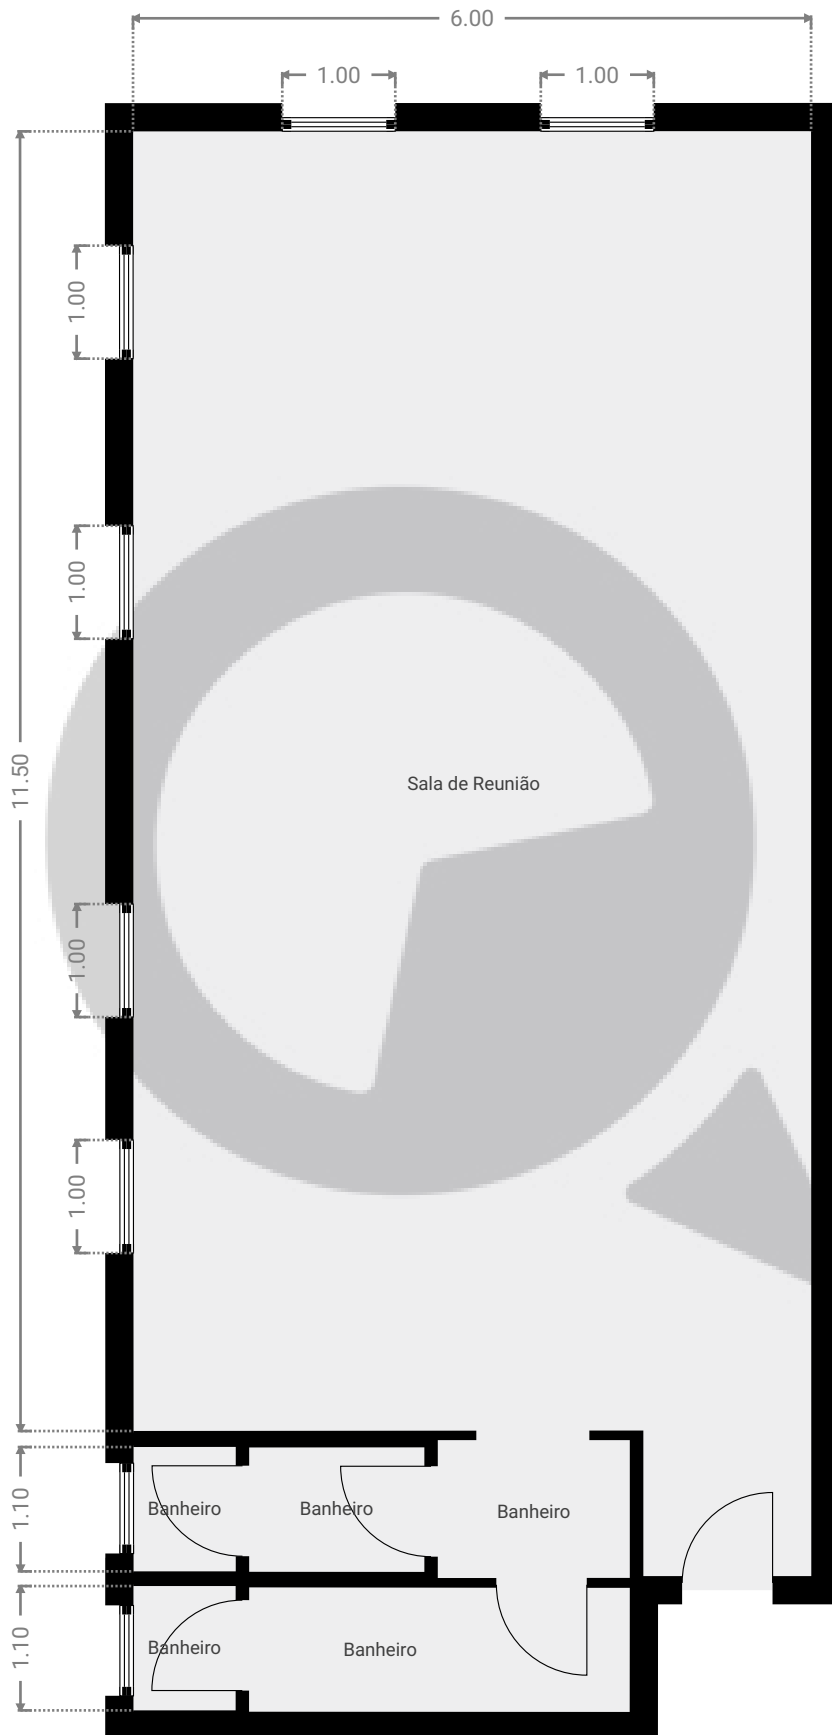

▼ 3º Piso

ÁREA TOTAL: 80.33 m² · ÁREA DE MORADIA: 80.33 m² · CÔMODOS: 6

ESTA PLANTA É FORNECIDA SEM QUALQUER TIPO DE GARANTIA E PRECISÃO DE MEDIDAS.