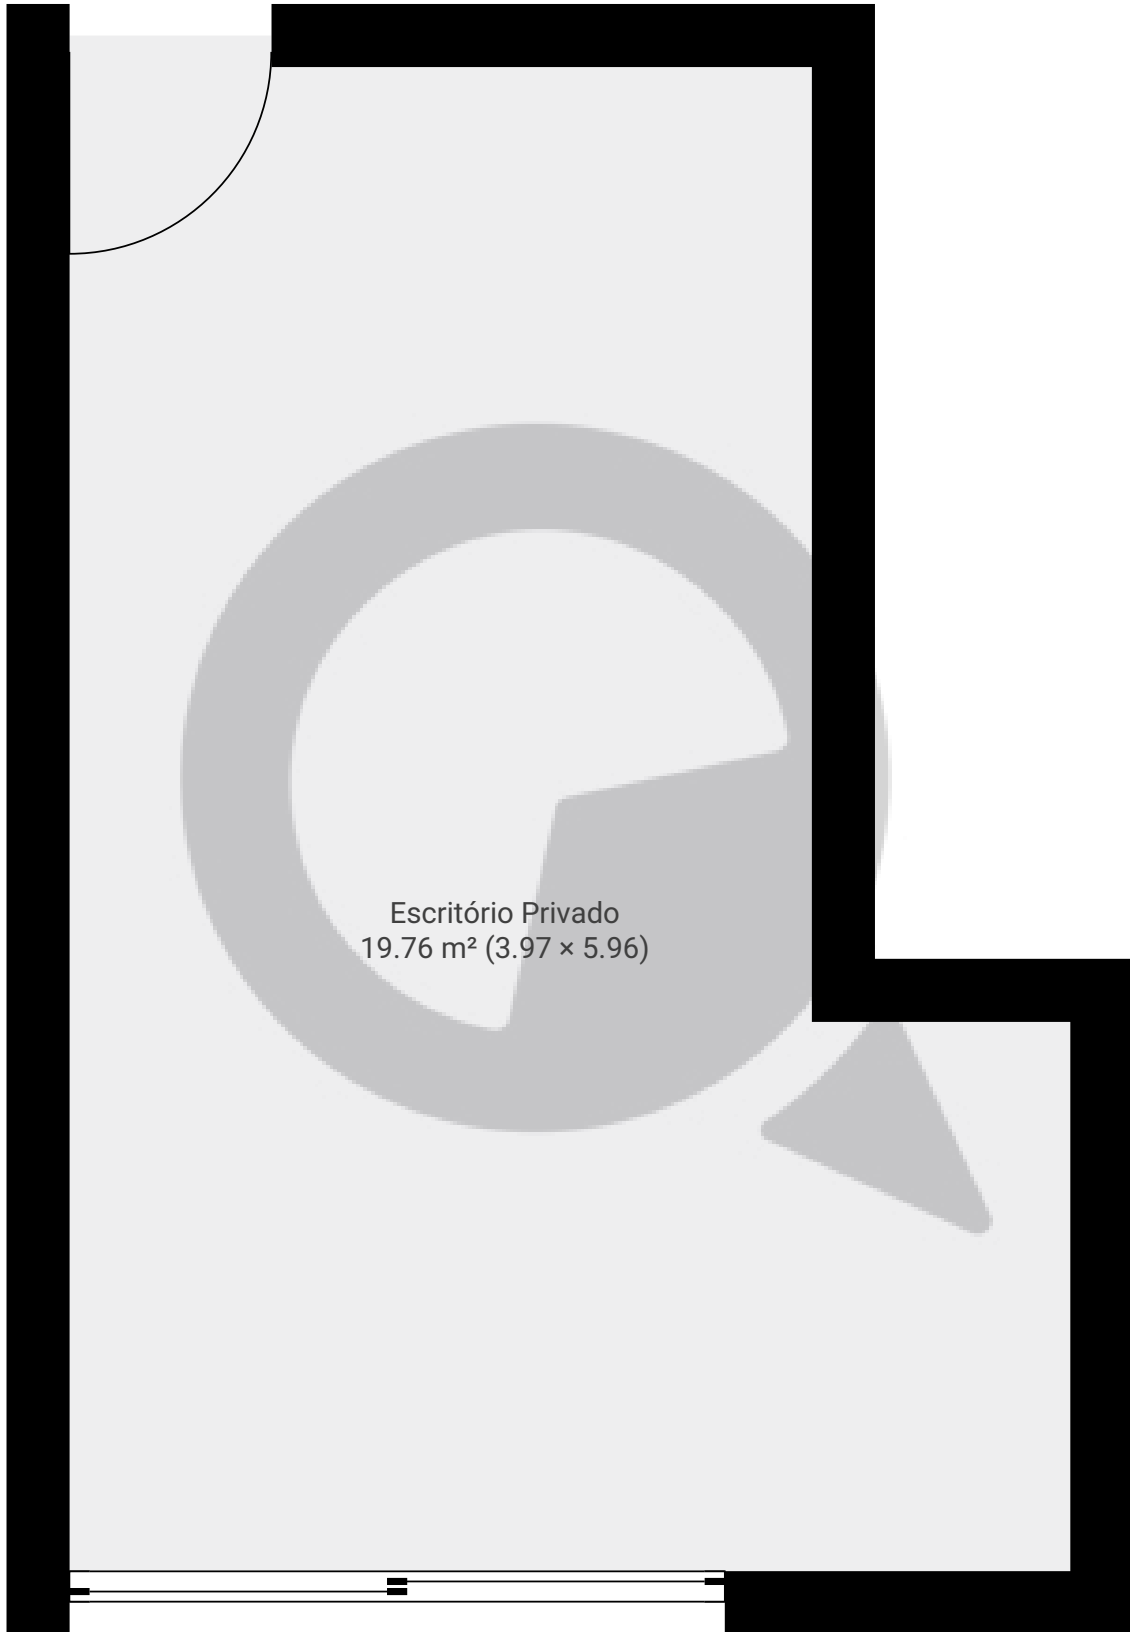

▼ 2º Piso

CÔMODOS: 1

Escritório Privado
19.76 m² (3.97 × 5.96)

ESTA PLANTA É FORNECIDA SEM QUALQUER TIPO DE GARANTIA E PRECISÃO DE MEDIDAS.

0.0 0.2 0.5 0.8 1.0 1.2m

1:30

Page 1/1