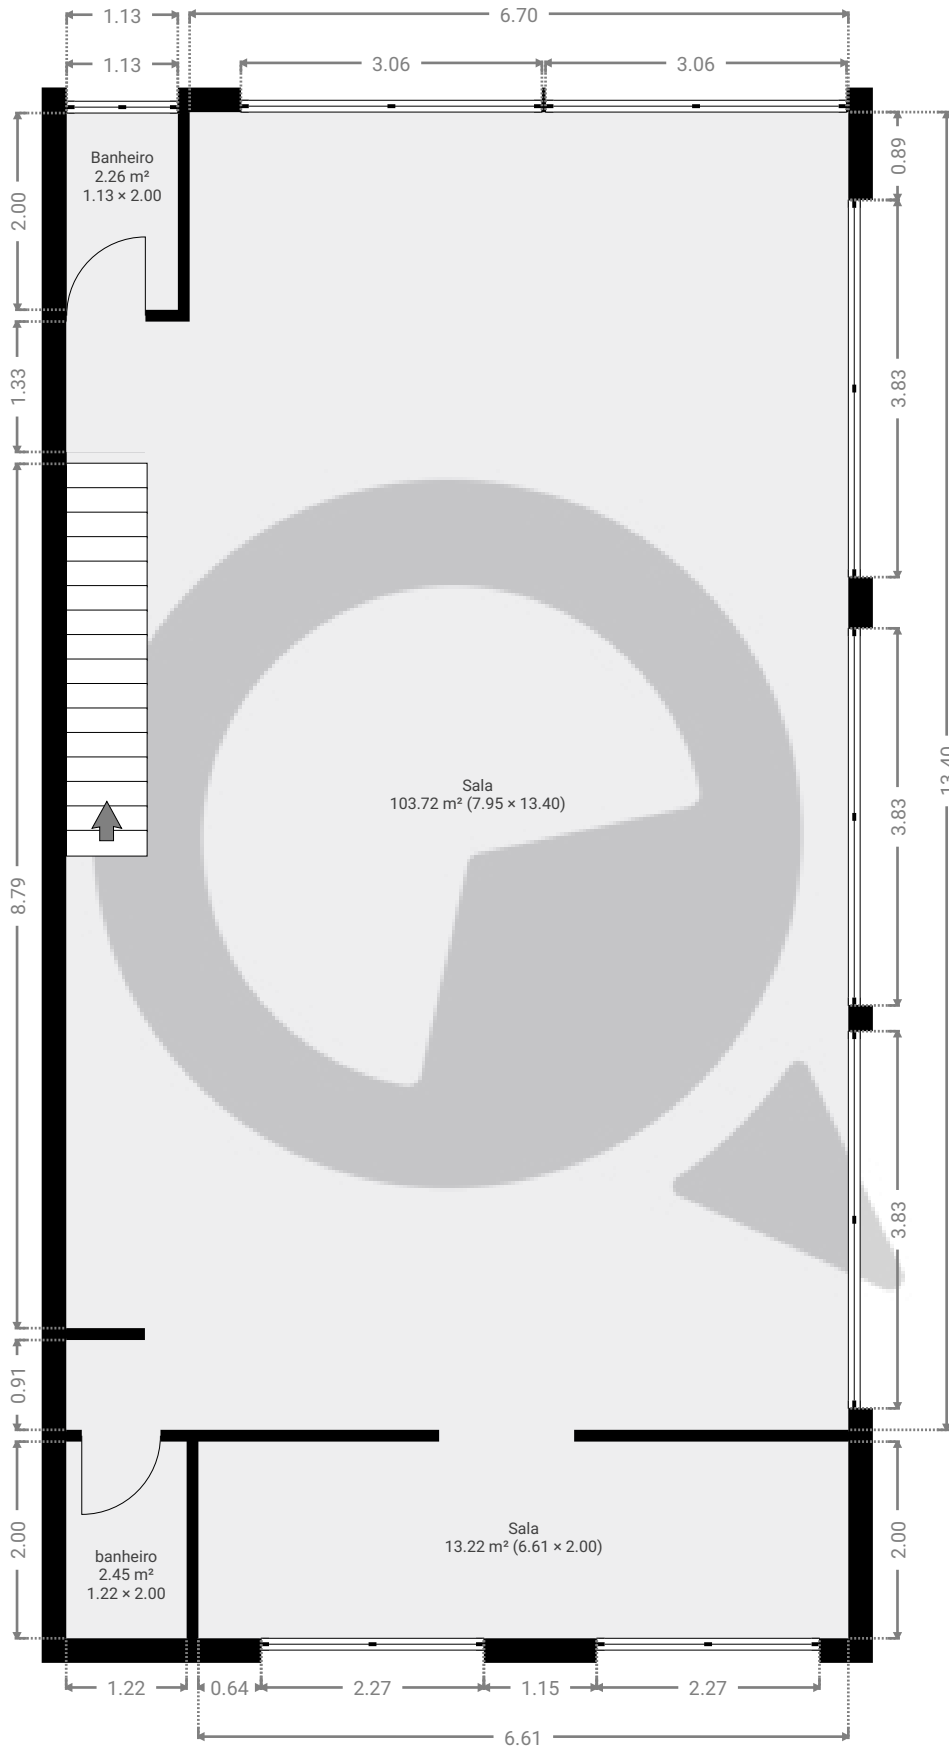

▼ 1º Piso

ÁREA TOTAL: 121.61 m² · ÁREA DE MORADIA: 121.61 m² · CÔMODOS: 4

ESTA PLANTA É FORNECIDA SEM QUALQUER TIPO DE GARANTIA E PRECISÃO DE MEDIDAS.

1:77

Page 1/1