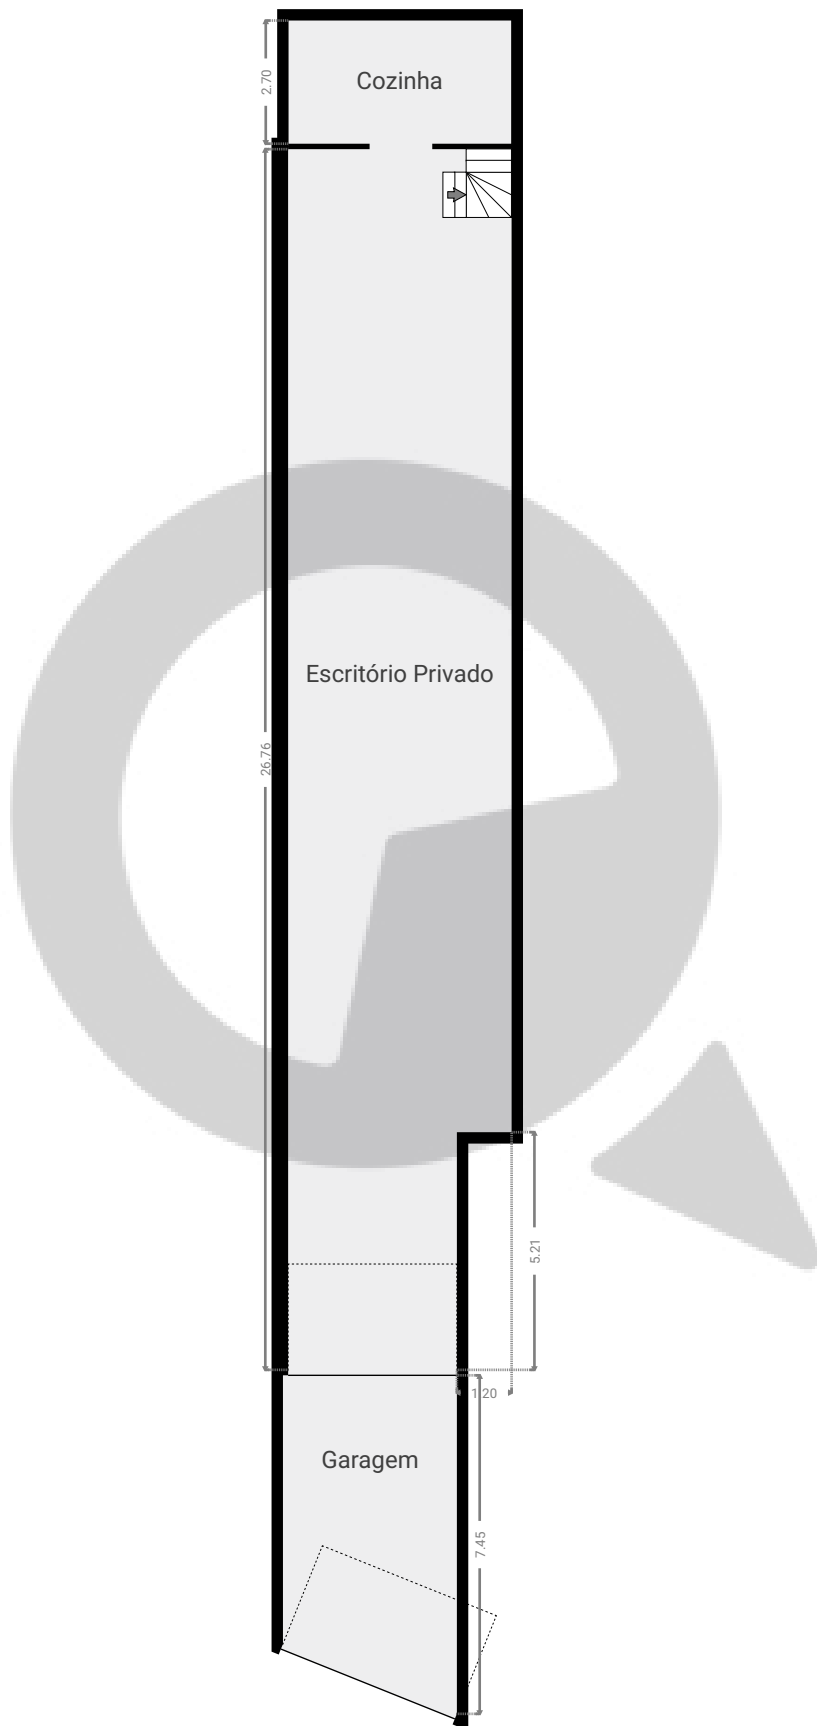

Rua Cecília143

Rua Cecilia 143, 03651-040, São Paulo, BR

ÁREA TOTAL: 180.17 m² · ÁREA DE MORADIA: 154.79 m² · PISOS: 2 · CÔMODOS: 6

▼ Andar Térreo

ÁREA TOTAL: 163.39 m² · ÁREA DE MORADIA: 138.01 m² · CÔMODOS: 3

ESTA PLANTA É FORNECIDA SEM QUALQUER TIPO DE GARANTIA E PRECISÃO DE MEDIDAS.

Rua Cecília143

Rua Cecilia 143, 03651-040, São Paulo, BR

ÁREA TOTAL: 180.17 m² · ÁREA DE MORADIA: 154.79 m² · PISOS: 2 · CÔMODOS: 6

▼ Andar térreo superior

ÁREA TOTAL: 16.77 m² · ÁREA DE MORADIA: 16.77 m² · CÔMODOS: 3

ESTA PLANTA É FORNECIDA SEM QUALQUER TIPO DE GARANTIA E PRECISÃO DE MEDIDAS.

0 2 4 6m
1:166
Page 2/2