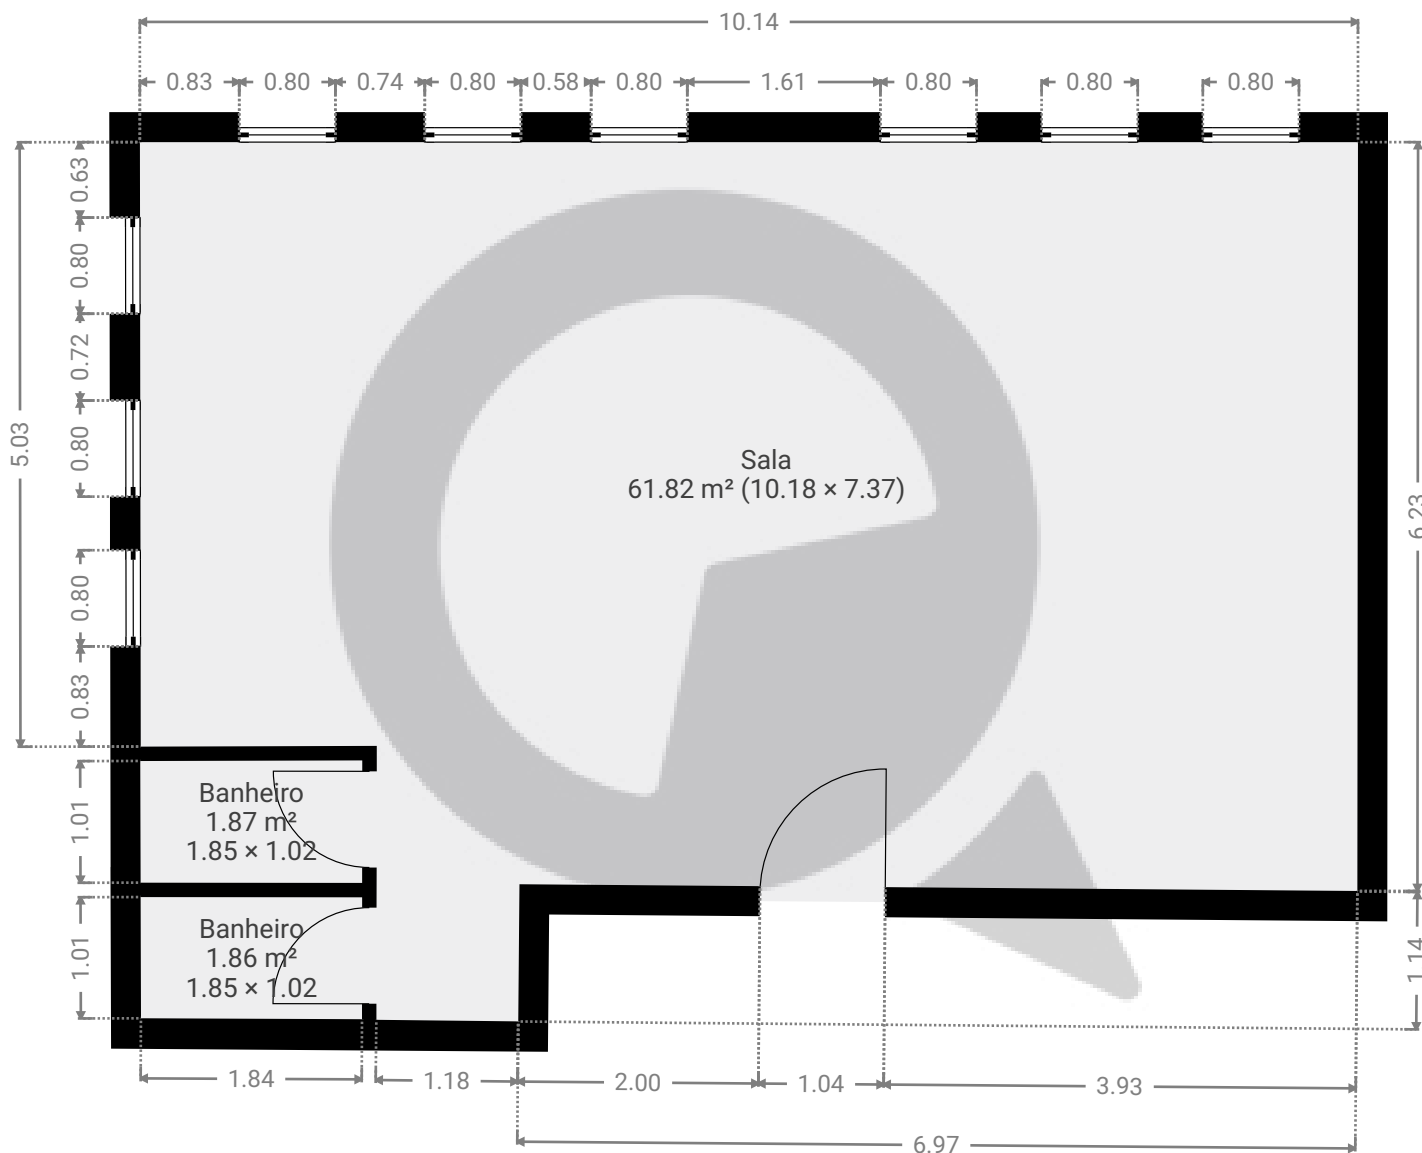

▼ 13º Piso

ÁREA TOTAL: 65.54 m<sup>2</sup> · ÁREA DE MORADIA: 65.54 m<sup>2</sup> · CÔMODOS: 3

ESTA PLANTA É FORNECIDA SEM QUALQUER TIPO DE GARANTIA E PRECISÃO DE MEDIDAS.

1:63

Page 1/1