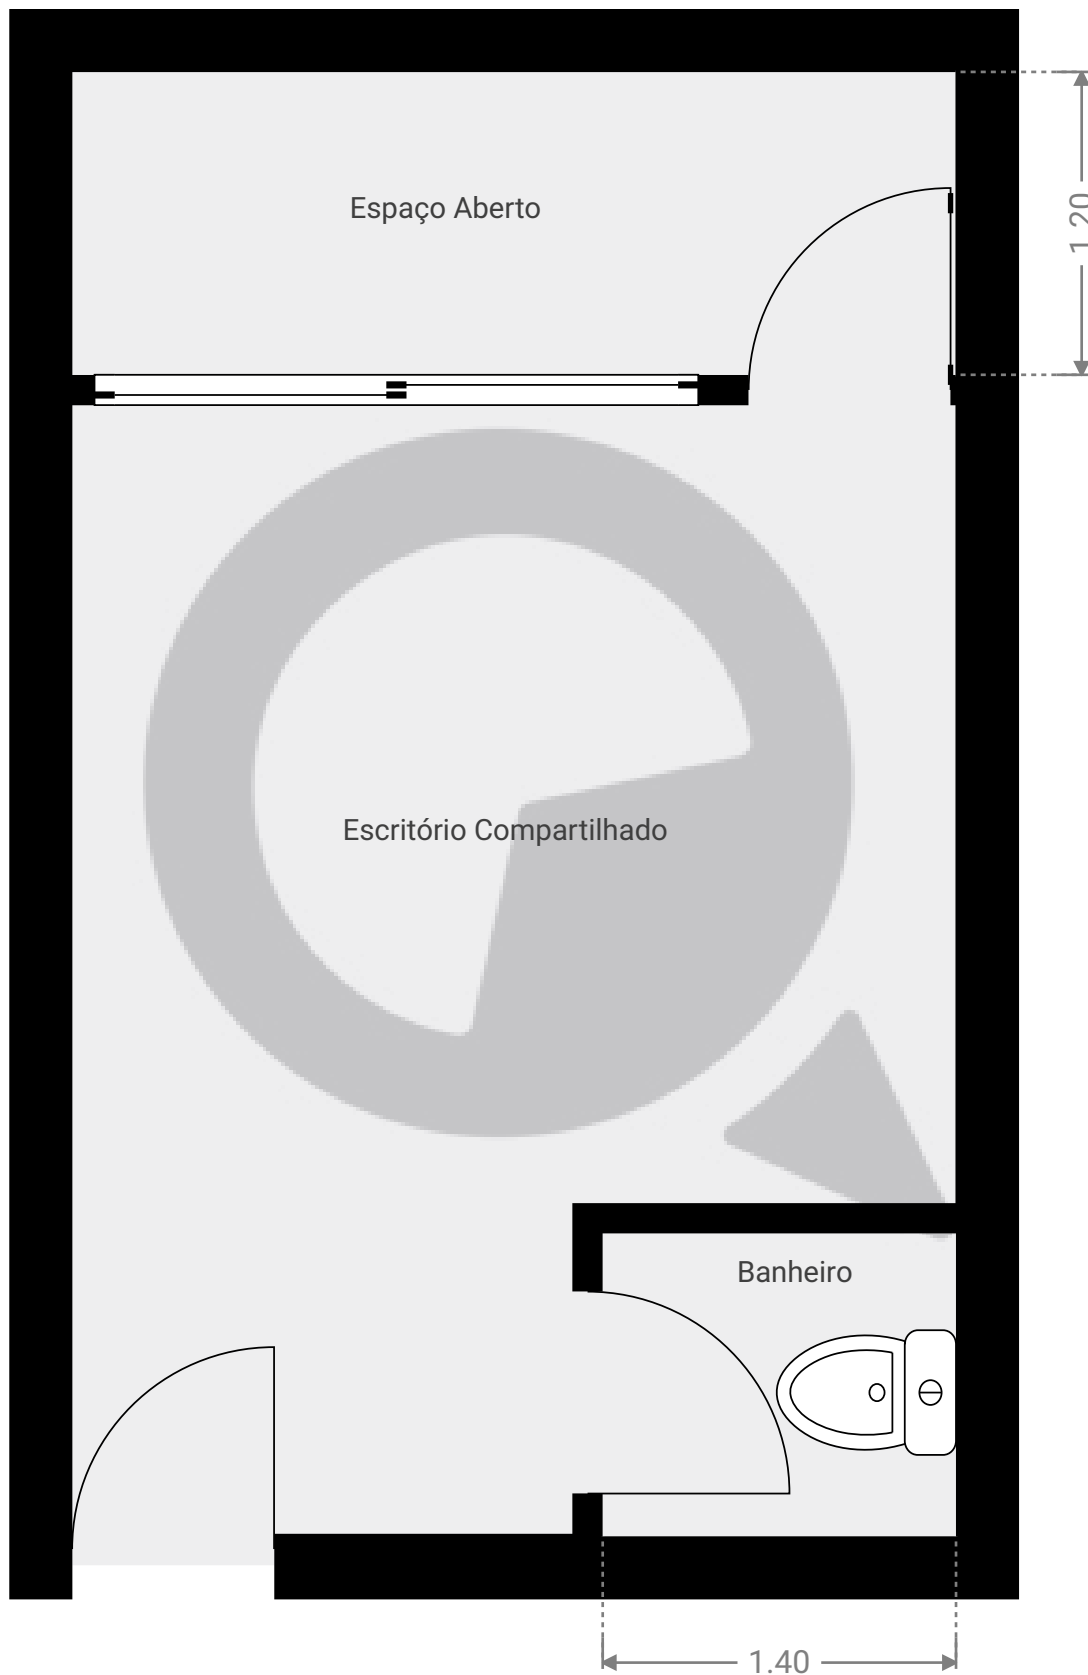

▼ 3º Piso

ÁREA TOTAL: 19.53 m<sup>2</sup> · ÁREA DE MORADIA: 19.53 m<sup>2</sup> · CÔMODOS: 3

ESTA PLANTA É FORNECIDA SEM QUALQUER TIPO DE GARANTIA E PRECISÃO DE MEDIDAS.

1:30

Page 1/1